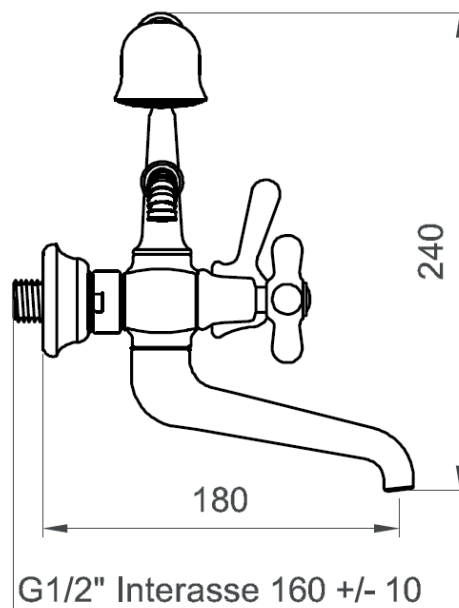

COLLEZIONE / COLLECTION

Viareggio

IMMAGINE PRODOTTO / PRODUCT IMAGE

DISEGNO TECNICO / TECHNICAL DRAWING

DESCRIZIONE / DESCRIPTION

Tipologia di prodotto / Product type

Gruppo esterno vasca con dotazione /
Exposed bath mixer with shower kit

Vitone tradizionale chiusura graduale /
Traditional headworks, progressive closure

Attacchi / Connections

1/2" G

ARTICOLO / ITEM

BT VIA C VA03

INFORMAZIONI / INFORMATION

Materiale / Material

Ottone / Brass

Finitura / Finish

Cromo / Chrome

Imballo e Peso / Packaging and Weight

290 x 240 x 190 - 3,8 Kg