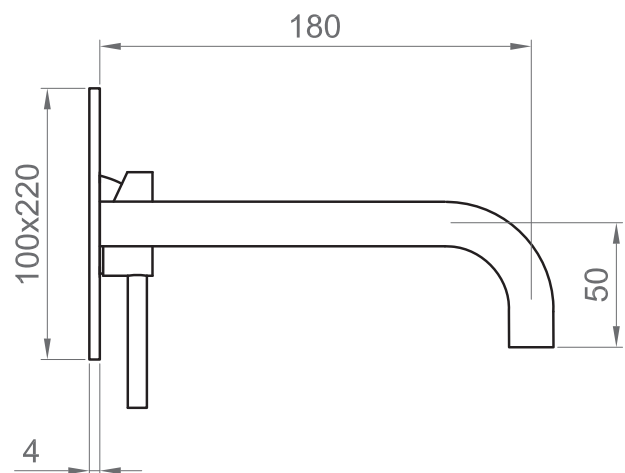

COLLEZIONE / COLLECTION

Viktor

IMMAGINE PRODOTTO / PRODUCT IMAGE

DISEGNO TECNICO / TECHNICAL DRAWING

DESCRIZIONE / DESCRIPTION

Tipologia di prodotto / Product type

Set esterno per miscelatore lavabo a parete, costituito da una piastra rettangolare 100 x 220 mm, bocca lunga 180 mm e leva. / External set for wall-mounted basin mixer, composed by one rectangular plate 100 x 220 mm, 180 mm long spout and handle.

Compatibilità / Compatibility

Da utilizzare in abbinamento al corpo ad incasso universale BT UNI C IN05. Non incluso. / To be used in combination with the universal concealed body BT UNI C IN05. Not included.

ARTICOLO / ITEM

BT VIK C LA04

INFORMAZIONI / INFORMATION

Materiale / Material

Ottone / Brass

Finitura / Finish

C = Cromo / Chrome