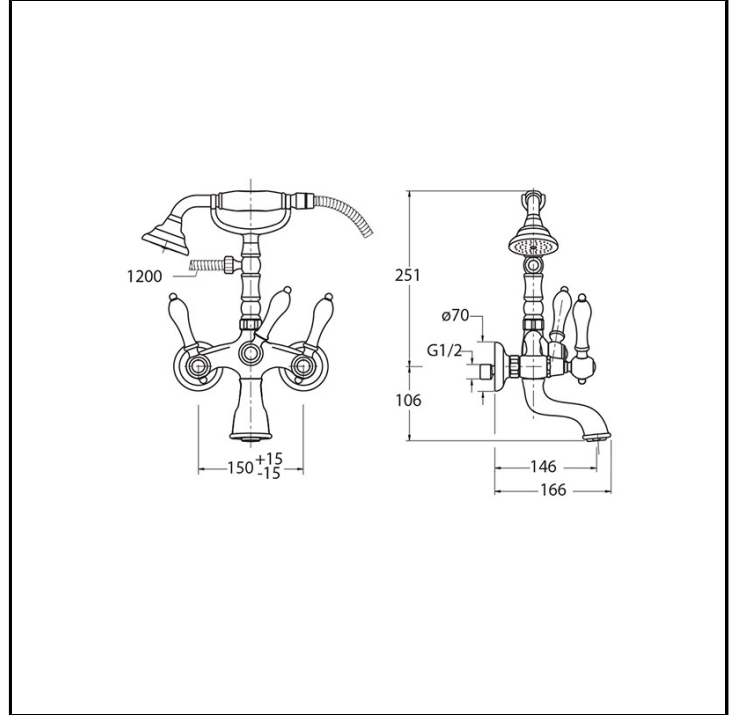

CRICL100

Classic Collection - Canova Elite, CRISTINA Design Lab

■ CRISTINA
RUBINETTERIE

Miscelatore bicomando vasca esterno a parete, con miscelazione meccanica, deviatore a 2 uscite, bocca con punto d'erogazione 146 mm, doccetta anticalcare e flessibile

FINITURE

Cromo

Ottone antico spazzolato

COMANDO

- Bicomando

INSTALLAZIONE

- Parete

TIPOLOGIA