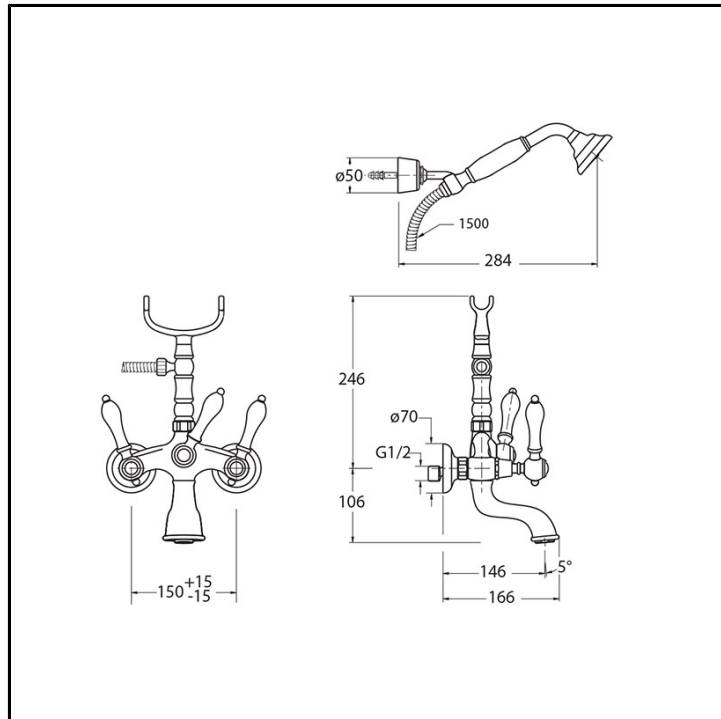

# CRICL101

Classic Collection - Canova Elite, CRISTINA Design Lab

■ CRISTINA  
RUBINETTERIE

Miscelatore bicomando vasca esterno a parete, con miscelazione meccanica, deviatore a 2 uscite, bocca con punto d'erogazione 146 mm, supporto orientabile, doccia anticalcare orientabile e flessibile