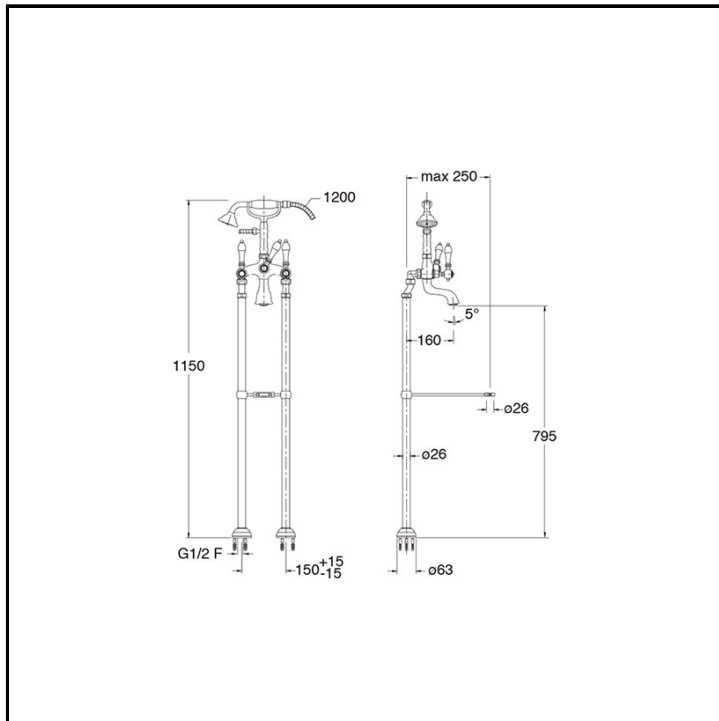

CRICL102

Classic Collection - Canova Elite, CRISTINA Design Lab

■ CRISTINA
RUBINETTERIE

Miscelatore bicomando vasca esterno a pavimento, con miscelazione meccanica, deviatore a 2 uscite, bocca d'erogazione, doccia anticalcare e flessibile

FINITURE

Cromo

Ottone antico spazzolato

COMANDO

- Bicomando

INSTALLAZIONE

- Pavimento

TIPOLOGIA