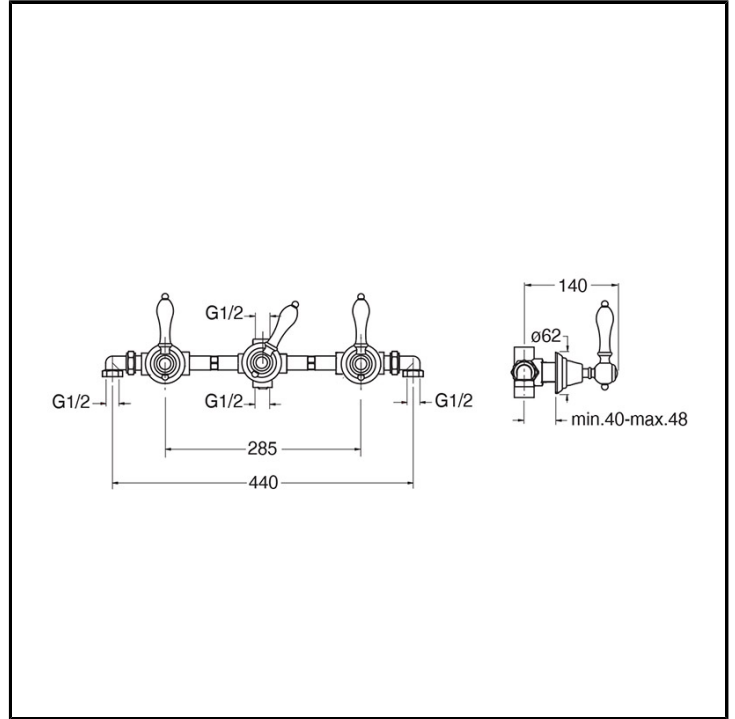

# CRICL114

Classic Collection - Canova Elite, CRISTINA Design Lab

■ CRISTINA  
RUBINETTERIE

Miscelatore bicomando doccia/vasca 3 fori a parete, con miscelazione meccanica, deviatore a 2 uscite, completo di parte incasso