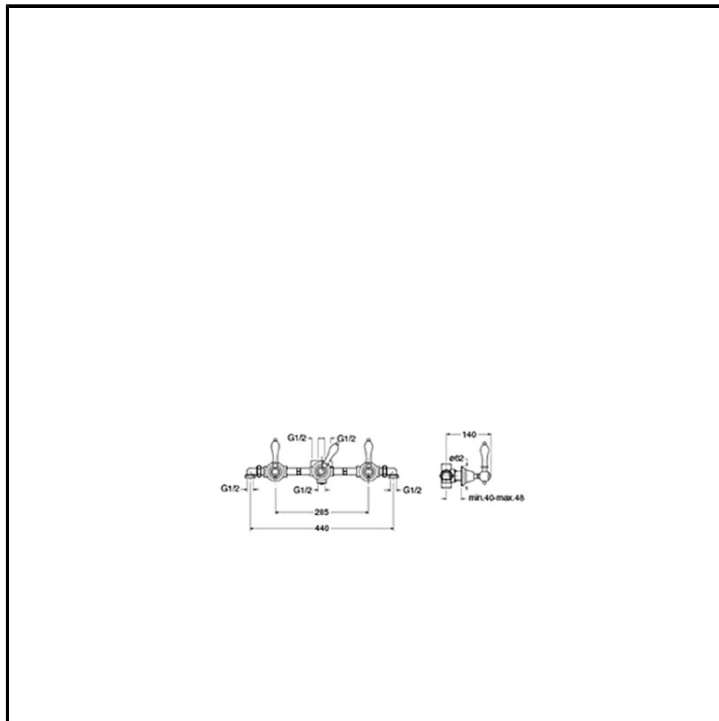

# CRICL115

Classic Collection - Canova Elite, CRISTINA Design Lab

■ CRISTINA  
RUBINETTERIE

Miscelatore bicomando doccia/vasca 3 fori a parete, con miscelazione meccanica, deviatore a 3 uscite, completo di parte incasso