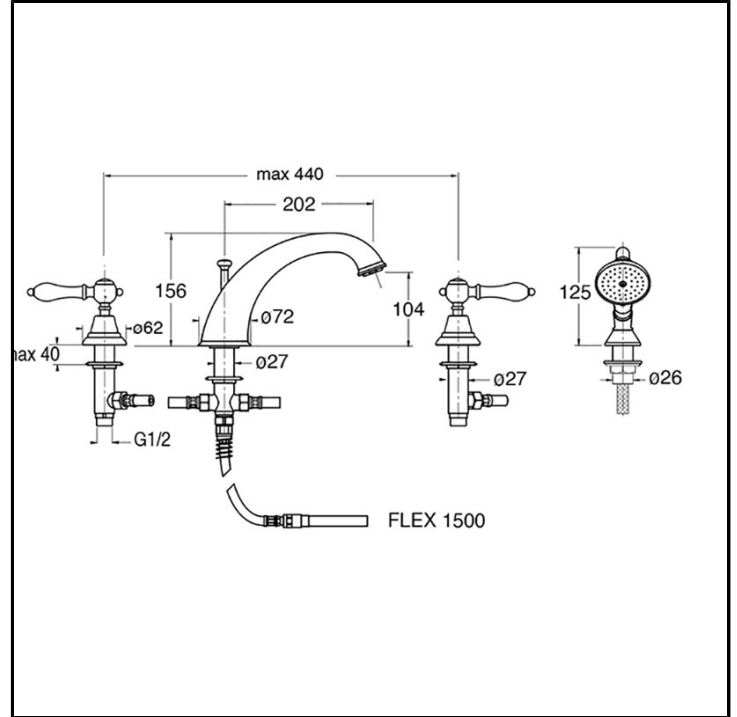

CRICL124

Classic Collection - Canova Elite, CRISTINA Design Lab

■ CRISTINA
RUBINETTERIE

Miscelatore bicomando bordo vasca 4 fori da piano, con miscelazione meccanica, deviatore a 2 uscite, bocca d'erogazione e doccetta anticalcare estraibile, completo di parte incasso

FINITURE

Cromo

Ottone antico spazzolato

COMANDO

- Bicomando

INSTALLAZIONE

- Piano

TIPOLOGIA