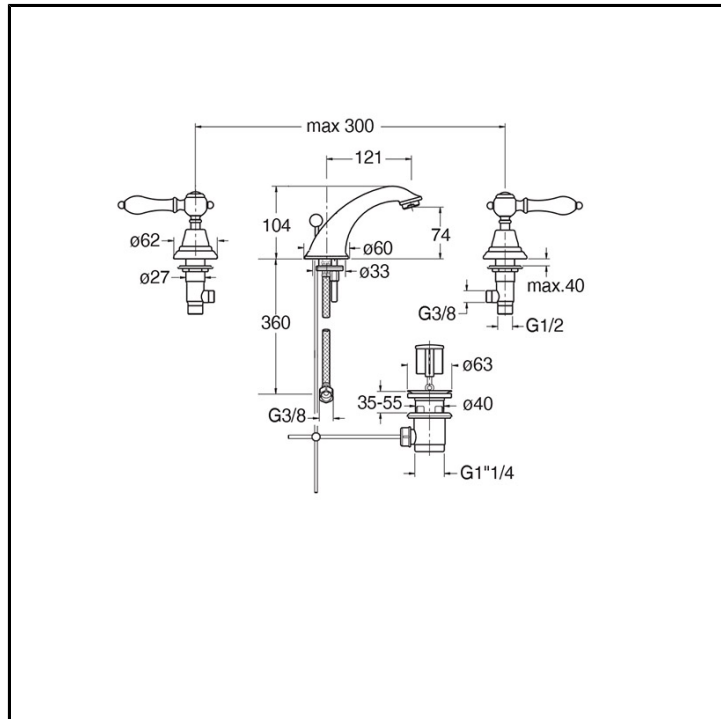

CRICL201

Classic Collection - Canova Elite, CRISTINA Design Lab

■ CRISTINA
RUBINETTERIE

Miscelatore bicomando Lavabo Regular 3 fori da piano, con miscelazione meccanica e scarico da 1" 1/4 con asta e salterello. Bocca a cigno altezza 104 mm

FINITURE

Cromo

Ottone antico spazzolato

COMANDO

- Bicomando

INSTALLAZIONE

- Piano

TIPOLOGIA