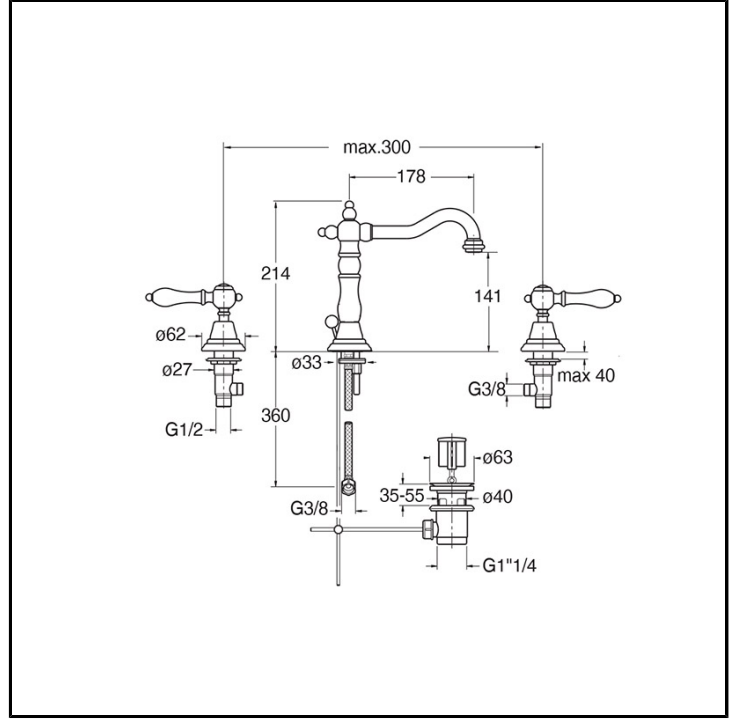

# CRICL207

Classic Collection - Canova Elite, CRISTINA Design Lab

■ CRISTINA  
RUBINETTERIE

Miscelatore bicomando Lavabo Regular 3 fori da piano, con miscelazione meccanica e scarico da 1" 1/4 con asta e salterello