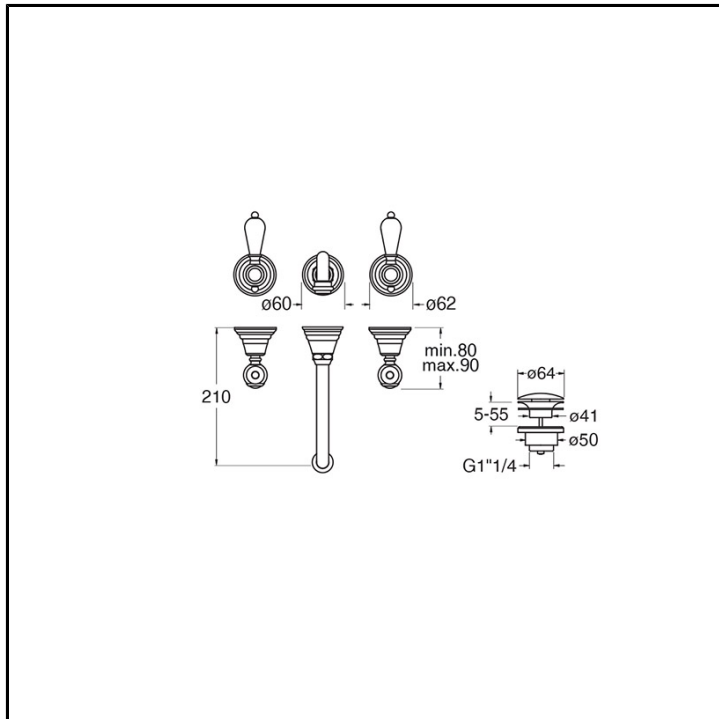

CRICL242

Classic Collection - Canova Elite, CRISTINA Design Lab

■ CRISTINA
RUBINETTERIE

Set esterno bicomando Lavabo Regular 3 fori a parete, 3 rosoni, con miscelazione meccanica e scarico U&D* da 1" 1/4. Lunghezza bocca 210 mm. Da completarsi con parte incasso CRICS233 (bocca centrale) / CRICS234 (bocca laterale)

FINITURE

Cromo

Ottone antico spazzolato

COMANDO

- Bicomando

INSTALLAZIONE

- Parete

TIPOLOGIA