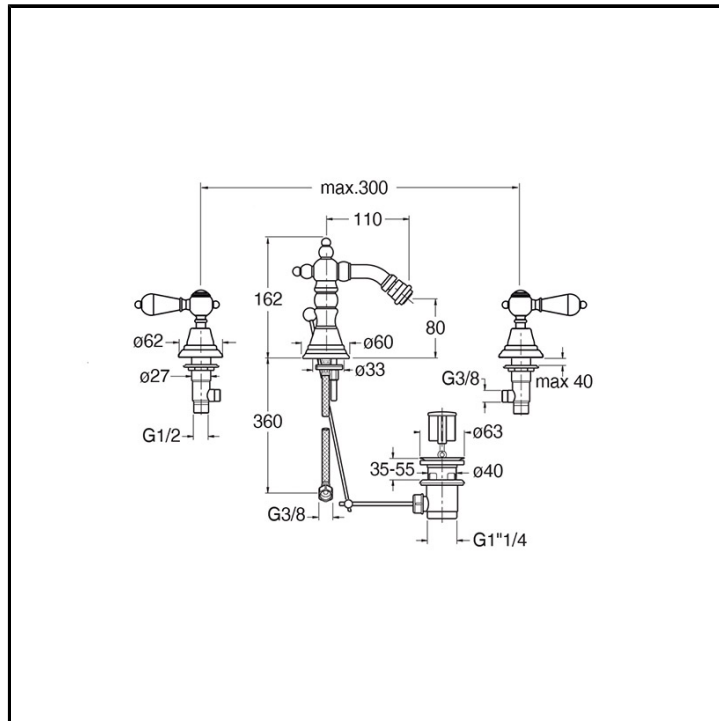

# CRICL307

Classic Collection - Canova Elite, CRISTINA Design Lab

■ CRISTINA  
RUBINETTERIE

Miscelatore bicomando Bidet 3 fori da piano, con miscelazione meccanica e scarico da 1" 1/4 con asta e salterello

## INSTALLAZIONE

- Piano