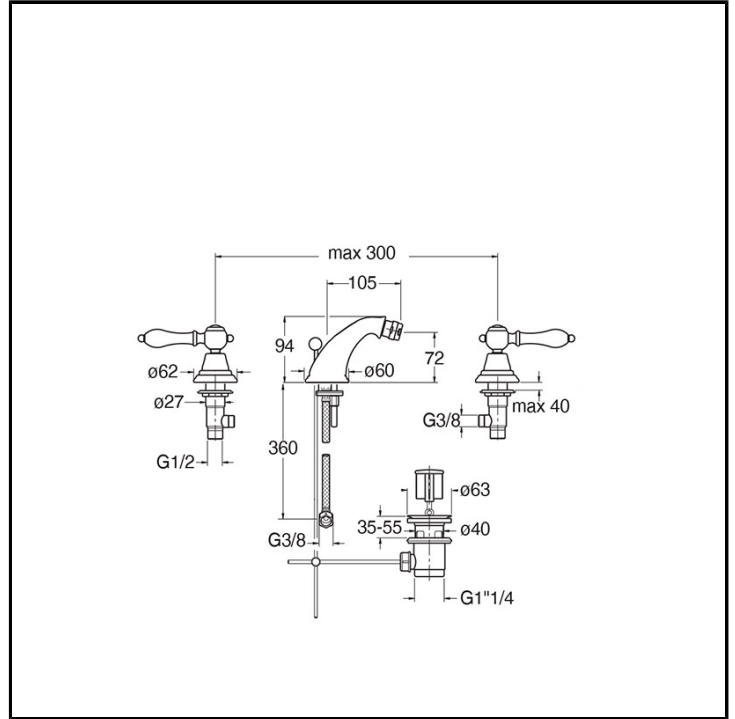

CRICL331

Classic Collection - Canova Elite, CRISTINA Design Lab

■ CRISTINA
RUBINETTERIE

Miscelatore bicomando Bidet 3 fori da piano, con miscelazione meccanica e scarico da 1" 1/4 con asta e salterello. Bocca a cigno altezza 94 mm

FINITURE

Cromo

Ottone antico spazzolato

COMANDO

- Bicomando

INSTALLAZIONE

- Piano

TIPOLOGIA