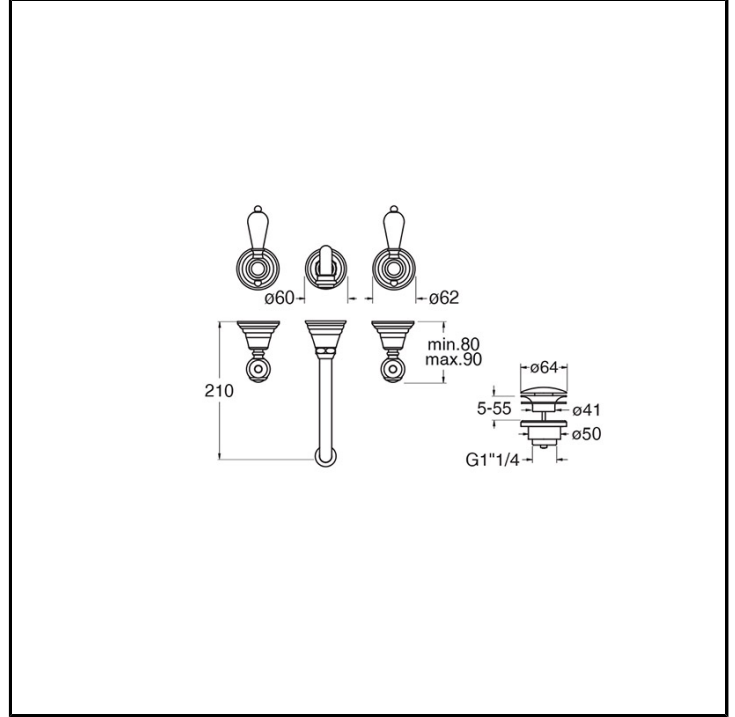

CRICL942

Classic Collection - Canova Elite, CRISTINA Design Lab

■ CRISTINA
RUBINETTERIE

Set esterno bicomando Lavabo Regular 3 fori a parete, 3 rosoni, con miscelazione meccanica senza scarico. Lunghezza bocca 210 mm. Da completarsi con parte incasso CRICS233 (bocca centrale) / CRICS234 (bocca laterale)

FINITURE

Cromo

COMANDO

- Bicomando

INSTALLAZIONE

- Parete

TIPOLOGIA

- Set esterno