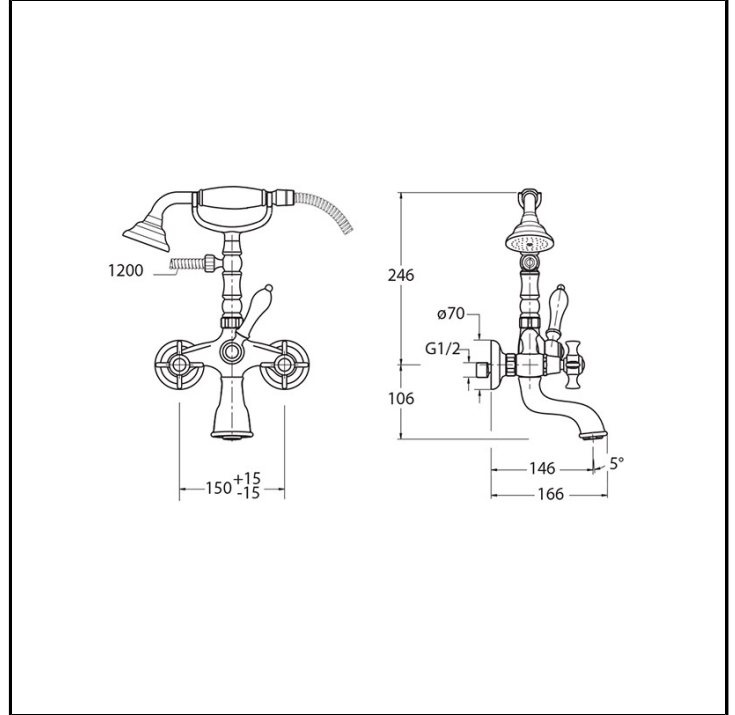

CRICN100

Classic Collection - Canova, CRISTINA Design Lab

■ CRISTINA
RUBINETTERIE

Miscelatore bicomando vasca esterno a parete, con miscelazione meccanica, deviatore a 2 uscite, bocca con punto d'erogazione 146 mm, doccetta anticalcare e flessibile

FINITURE

- | | |
|--|--|
|  Cromo |  Metallic spazzolato |
|  Oro rosa spazzolato PVD |  Ottone antico spazzolato |

COMANDO

- Bicomando

INSTALLAZIONE

- Parete

TIPOLOGIA

- Miscelatore