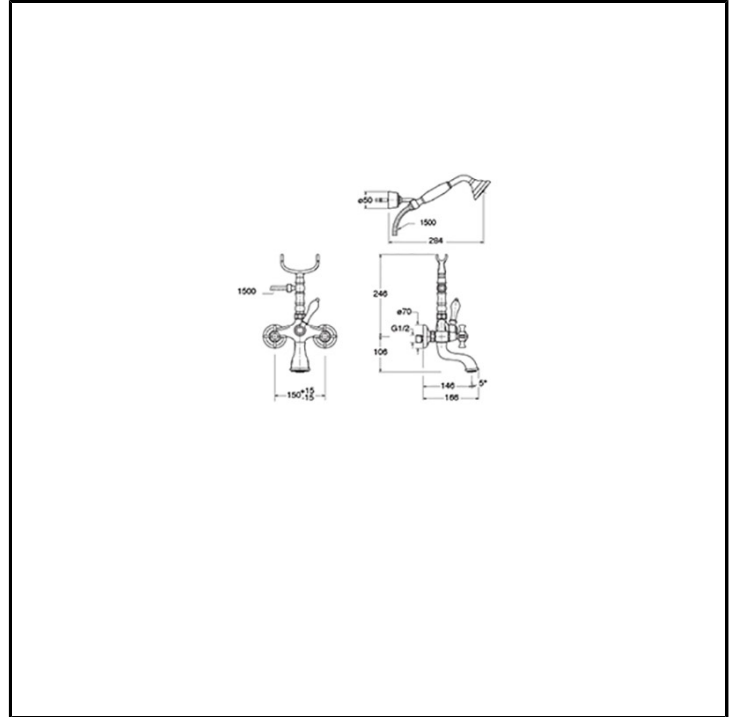

CRICN101

Classic Collection - Canova, CRISTINA Design Lab

■ CRISTINA
RUBINETTERIE

Miscelatore bicomando vasca esterno a parete, con miscelazione meccanica, deviatore a 2 uscite, bocca con punto d'erogazione 146 mm, supporto orientabile, doccetta anticalcare e flessibile

FINITURE

- | | |
|--|--|
|  Cromo |  Metallic spazzolato |
|  Oro rosa spazzolato PVD |  Ottone antico spazzolato |

COMANDO

- Bicomando

INSTALLAZIONE

- Parete

TIPOLOGIA

- Miscelatore