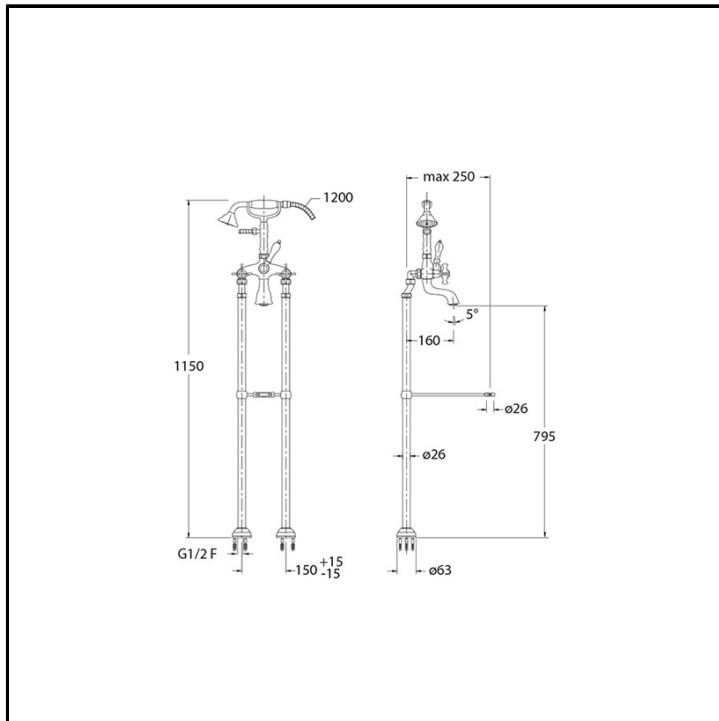

CRICN102

Classic Collection - Canova, CRISTINA Design Lab

■ CRISTINA
RUBINETTERIE

Miscelatore bicomando vasca esterno a pavimento, con miscelazione meccanica, deviatore a 2 uscite, bocca d'erogazione, doccia anticalcare e flessibile

FINITURE

Cromo

Ottone antico spazzolato

COMANDO

- Bicomando

INSTALLAZIONE

- Pavimento

TIPOLOGIA