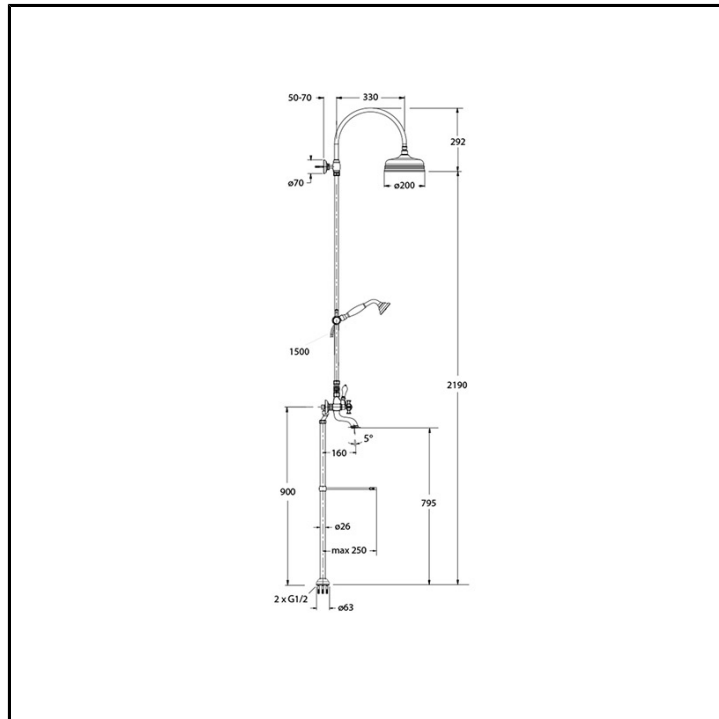

CRICN103

Classic Collection - Canova, CRISTINA Design Lab

■ CRISTINA
RUBINETTERIE

Colonna bicomando vasca esterna a pavimento, con miscelazione meccanica, deviatore a 2 uscite, bocca d'erogazione a comando indipendente, soffione anticalcare ispezionabile Ø200 mm, braccio orientabile, doccetta anticalcare con supporto scorrevole e flessibile

FINITURE

Cromo

COMANDO

- Bicomando

INSTALLAZIONE

- Pavimento

TIPOLOGIA

- Colonna