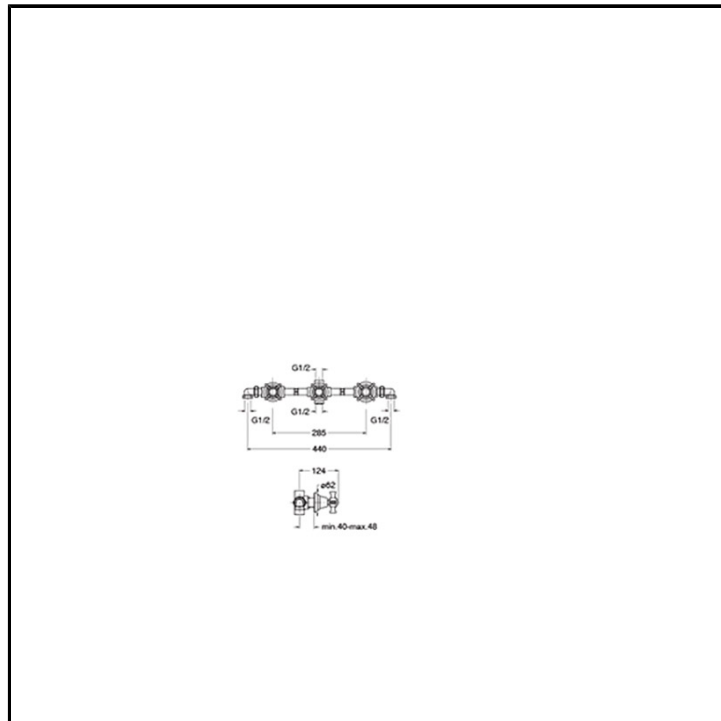

CRICN114

Classic Collection - Canova, CRISTINA Design Lab

■ CRISTINA
RUBINETTERIE

Miscelatore bicomando doccia/vasca 3 fori a parete, con miscelazione meccanica, deviatore a 2 uscite, completo di parte incasso