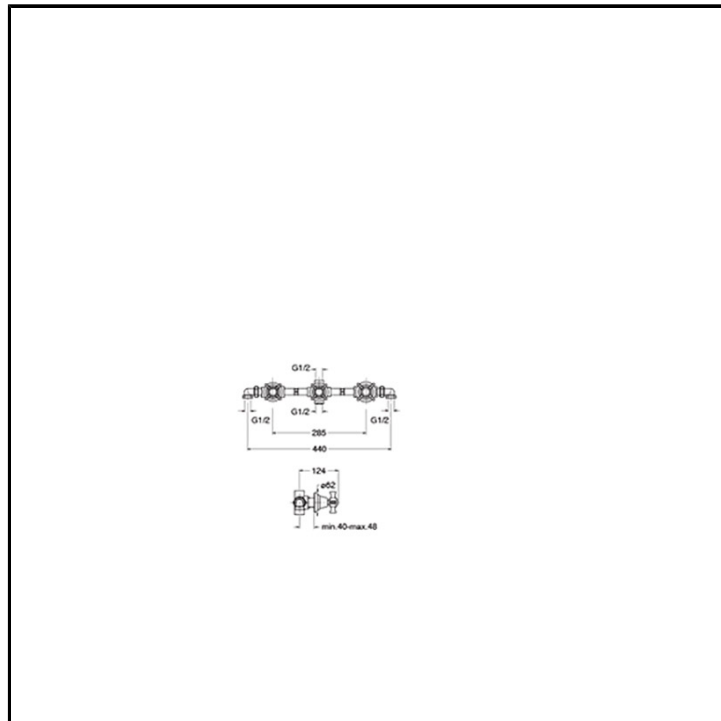

CRICN115

Classic Collection - Canova, CRISTINA Design Lab

■ CRISTINA
RUBINETTERIE

Miscelatore bicomando doccia/vasca 3 fori a parete, con miscelazione meccanica, deviatore a 3 uscite, completo di parte incasso