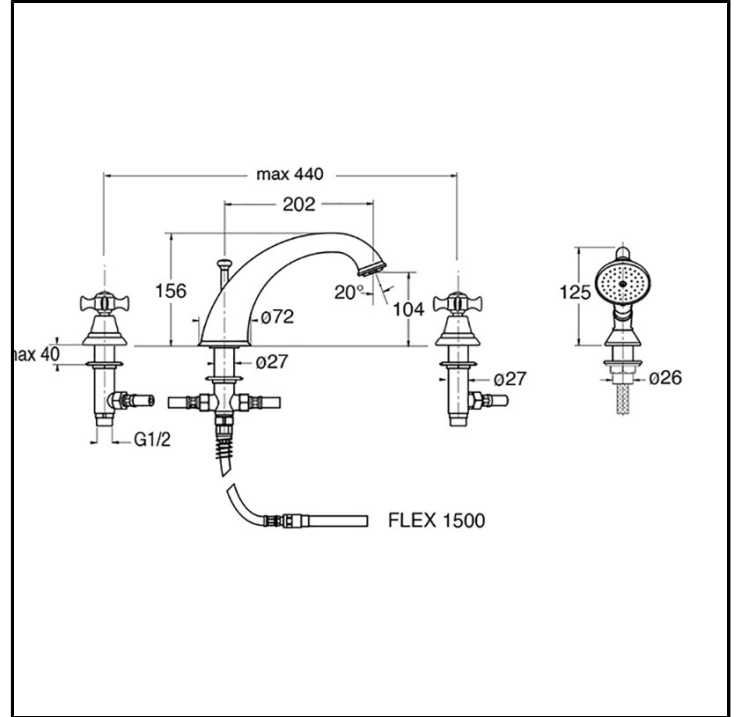

CRICN124

Classic Collection - Canova, CRISTINA Design Lab

■ CRISTINA
RUBINETTERIE

Miscelatore bicomando bordo vasca 4 fori da piano, con miscelazione meccanica, deviatore automatico a 2 uscite, bocca d'erogazione e doccetta anticalcare estraibile, completo di parte incasso

FINITURE

- | | |
|--|--|
|  Cromo |  Metallic spazzolato |
|  Oro rosa spazzolato PVD |  Ottone antico spazzolato |

COMANDO

- Bicomando

INSTALLAZIONE

- Piano

TIPOLOGIA

- Miscelatore