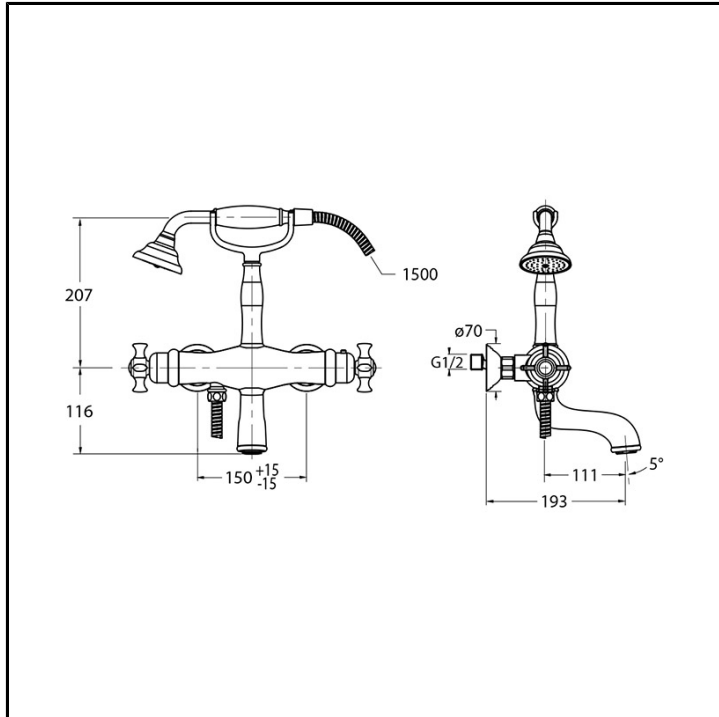

CRICN182

Classic Collection - Canova, CRISTINA Design Lab

■ CRISTINA
RUBINETTERIE

Miscelatore vasca esterno a parete, con miscelazione termostatica, deviatore a 2 uscite, bocca con punto d'erogazione 193 mm, doccia anticalcare e flessibile