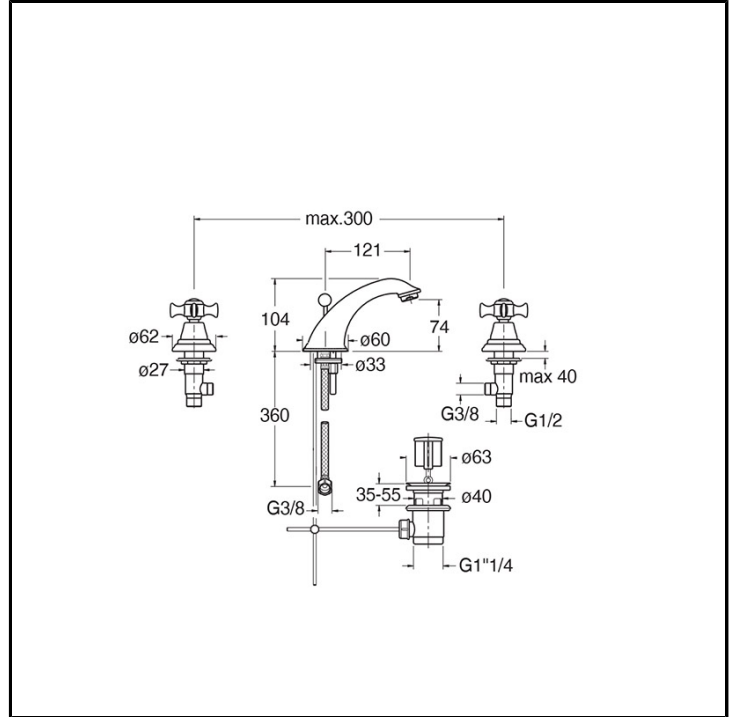

CRICN201

Classic Collection - Canova, CRISTINA Design Lab

■ CRISTINA
RUBINETTERIE

Miscelatore bicomando Lavabo Regular 3 fori da piano, con miscelazione meccanica e scarico da 1" 1/4 con asta e salterello. Bocca a cigno altezza 104 mm

FINITURE

- | | |
|--|--|
|  Cromo |  Metallic spazzolato |
|  Oro rosa spazzolato PVD |  Ottone antico spazzolato |

COMANDO

- Bicomando

INSTALLAZIONE

- Piano

TIPOLOGIA

- Miscelatore