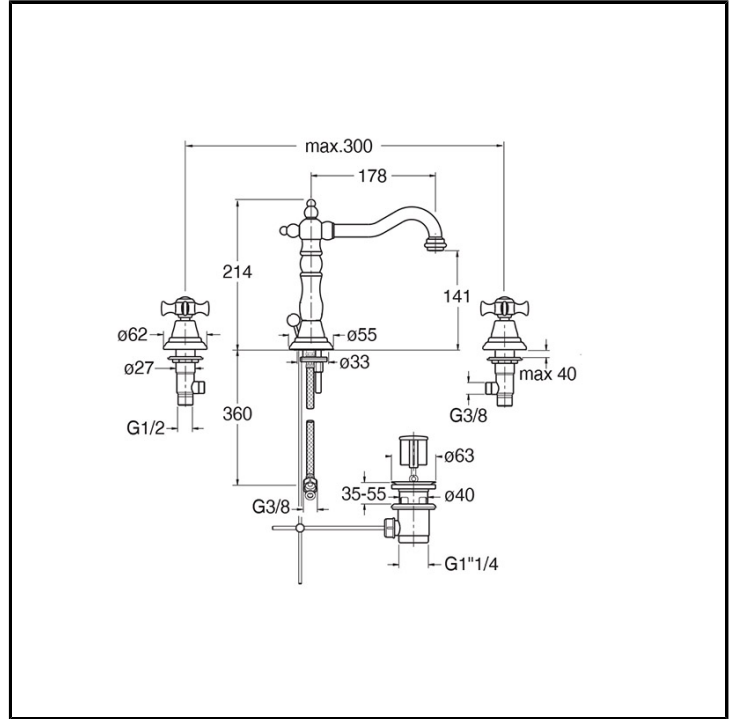

CRICN207

Classic Collection - Canova, CRISTINA Design Lab

■ CRISTINA
RUBINETTERIE

Miscelatore bicomando Lavabo Regular 3 fori da piano, con miscelazione meccanica e scarico da 1" 1/4 con asta e salterello

FINITURE

-  Cromo
-  Metallic spazzolato
-  Oro rosa spazzolato PVD
-  Ottone antico spazzolato

COMANDO

- Bicomando

INSTALLAZIONE

- Piano

TIPOLOGIA

- Miscelatore