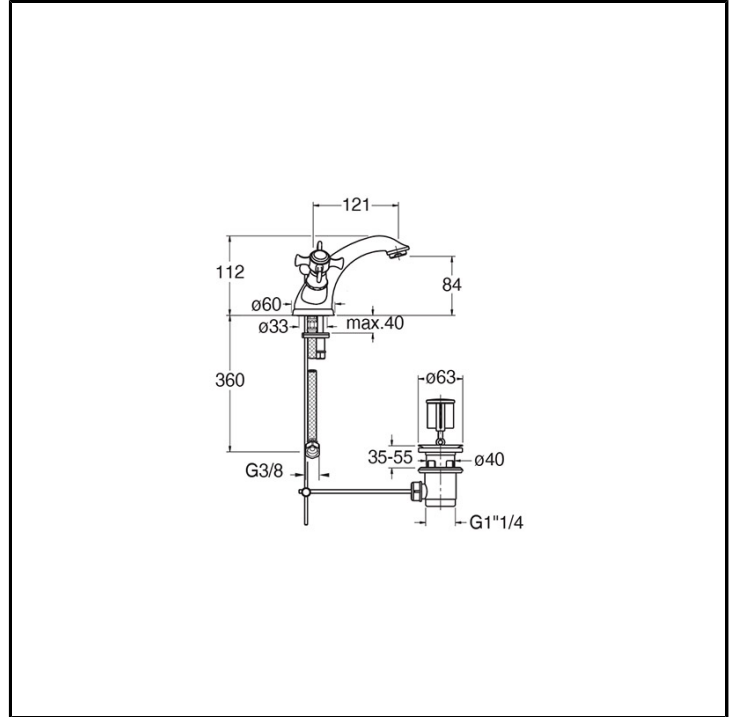

# CRICN211

Classic Collection - Canova, CRISTINA Design Lab

■ CRISTINA  
RUBINETTERIE

Miscelatore bicomando Lavabo Regular monoforo da piano, con miscelazione meccanica e scarico da 1" 1/4 con asta e salterello. Bocca a cigno altezza 112 mm