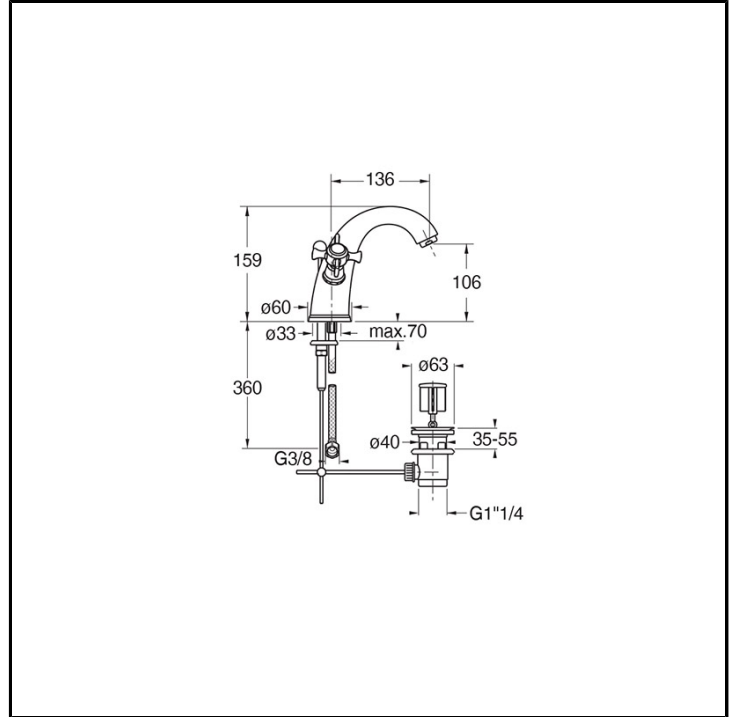

CRICN212

Classic Collection - Canova, CRISTINA Design Lab

■ CRISTINA
RUBINETTERIE

Miscelatore bicomando Lavabo Large monoforo da piano, con miscelazione meccanica e scarico da 1" 1/4 con asta e salterello. Bocca a cigno altezza 159 mm

FINITURE

- | | |
|--|--|
|  Cromo |  Metallic spazzolato |
|  Oro rosa spazzolato PVD |  Ottone antico spazzolato |

COMANDO

- Bicomando

INSTALLAZIONE

- Piano

TIPOLOGIA

- Miscelatore