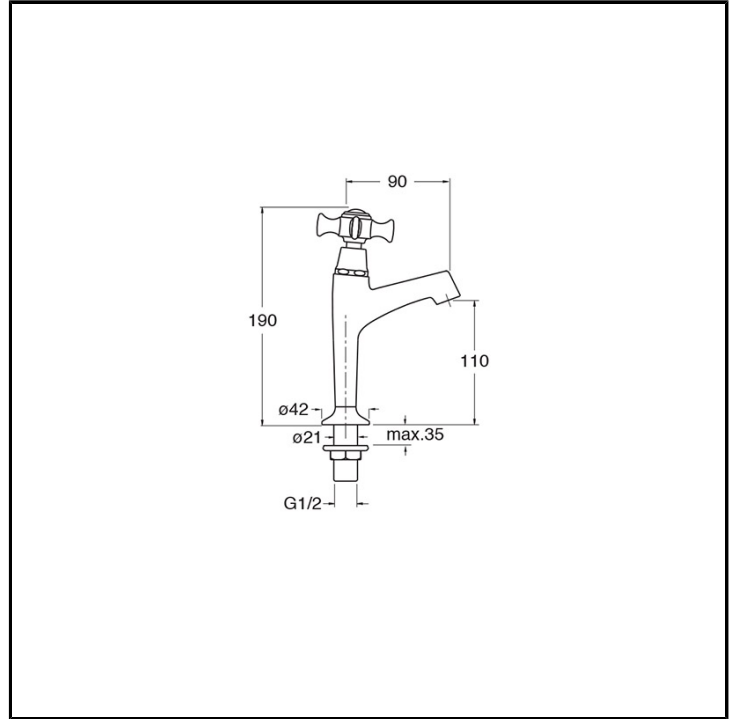

CRICN230

Classic Collection - Canova, CRISTINA Design Lab

■ CRISTINA
RUBINETTERIE

Rubinetto monoacqua da 1/2" monoforo da piano

FINITURE

 Cromo

INSTALLAZIONE

- Piano