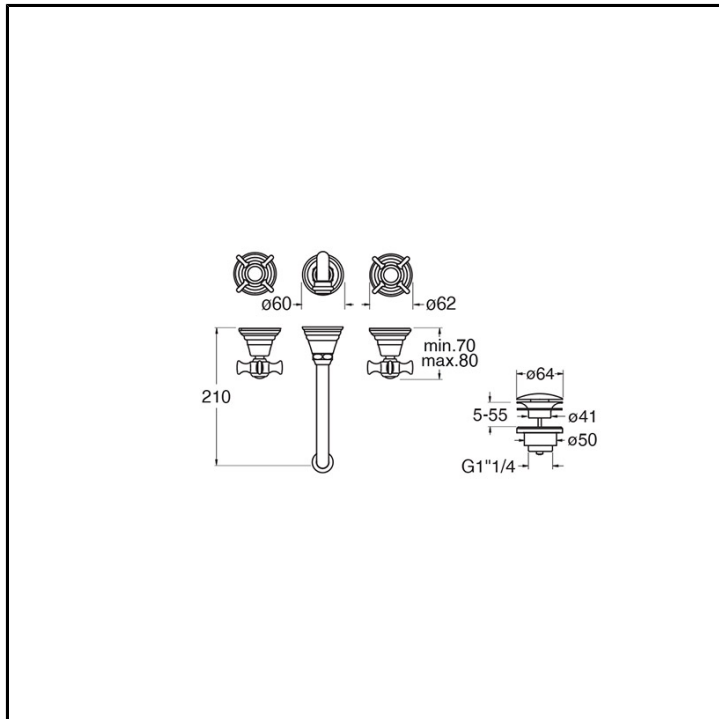

CRICN242

Classic Collection - Canova, CRISTINA Design Lab

■ CRISTINA
RUBINETTERIE

Set esterno bicomando Lavabo Regular 3 fori a parete, 3 rosoni, con miscelazione meccanica e scarico U&D* da 1" 1/4. Lunghezza bocca 210 mm. Da completarsi con parte incasso CRICS233 (bocca centrale) / CRICS234 (bocca laterale)

FINITURE

- | | |
|--|--|
|  Cromo |  Metallic spazzolato |
|  Oro rosa spazzolato PVD |  Ottone antico spazzolato |

COMANDO

- Bicomando

INSTALLAZIONE

- Parete

TIPOLOGIA

- Set esterno