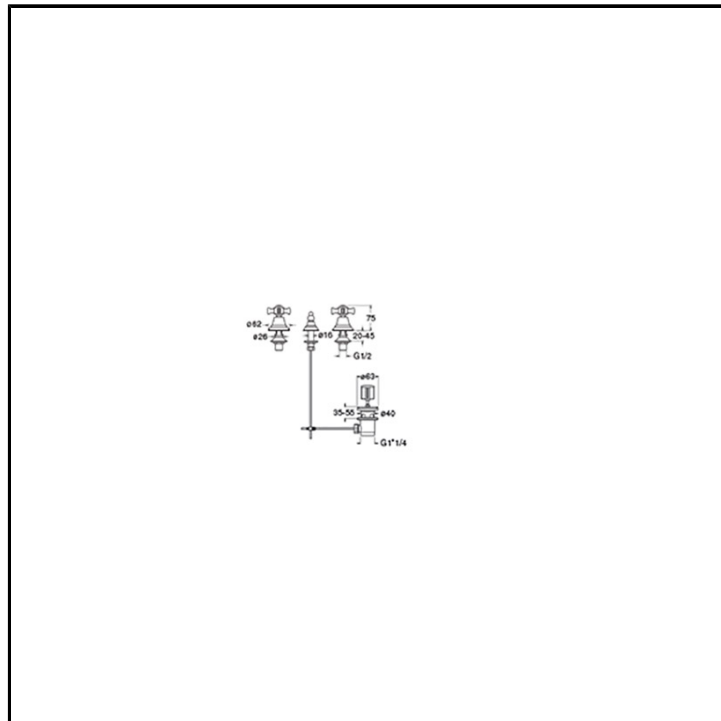

CRICN301

Classic Collection - Canova, CRISTINA Design Lab

■ CRISTINA
RUBINETTERIE

Miscelatore bicomando Bidet 3 fori da piano, con miscelazione meccanica e scarico da 1" 1/4 con asta e salterello. Erogazione da ceramica

FINITURE

Cromo

Metallic spazzolato

Oro rosa spazzolato PVD

Ottone antico spazzolato

COMANDO

- Bicomando

INSTALLAZIONE