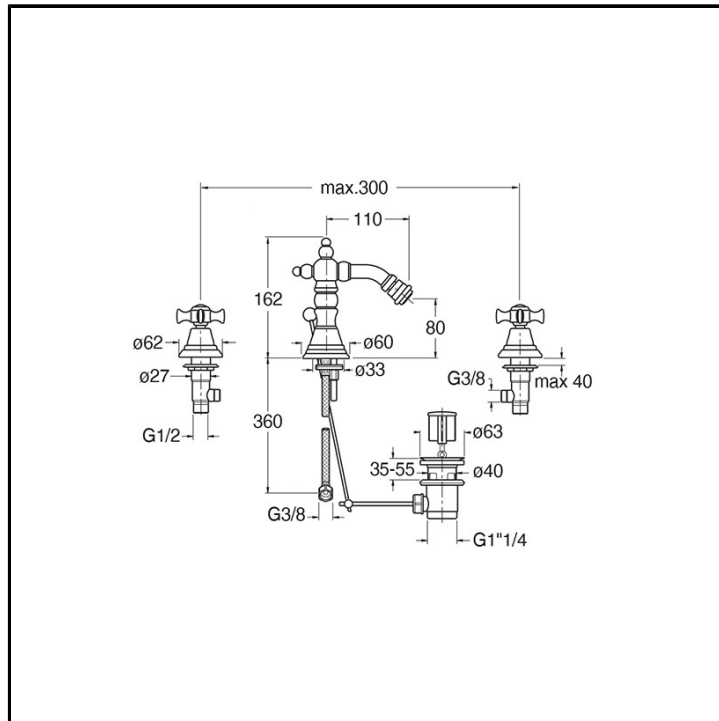

CRICN307

Classic Collection - Canova, CRISTINA Design Lab

■ CRISTINA
RUBINETTERIE

Miscelatore bicomando Bidet 3 fori da piano, con miscelazione meccanica e scarico da 1" 1/4 con asta e salterello

FINITURE