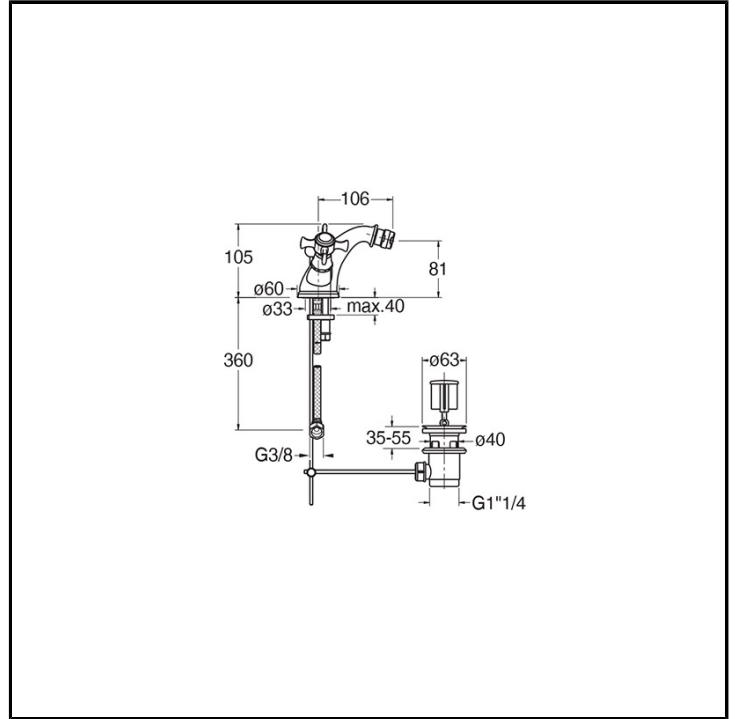

CRICN311

Classic Collection - Canova, CRISTINA Design Lab

■ CRISTINA
RUBINETTERIE

Miscelatore bicomando Bidet monoforo da piano, con miscelazione meccanica e scarico da 1" 1/4 con asta e salterello. Bocca a cigno altezza 105 mm

FINITURE

- | | |
|--|--|
|  Cromo |  Metallic spazzolato |
|  Oro rosa spazzolato PVD |  Ottone antico spazzolato |

COMANDO

- Bicomando

INSTALLAZIONE

- Piano

TIPOLOGIA

- Miscelatore