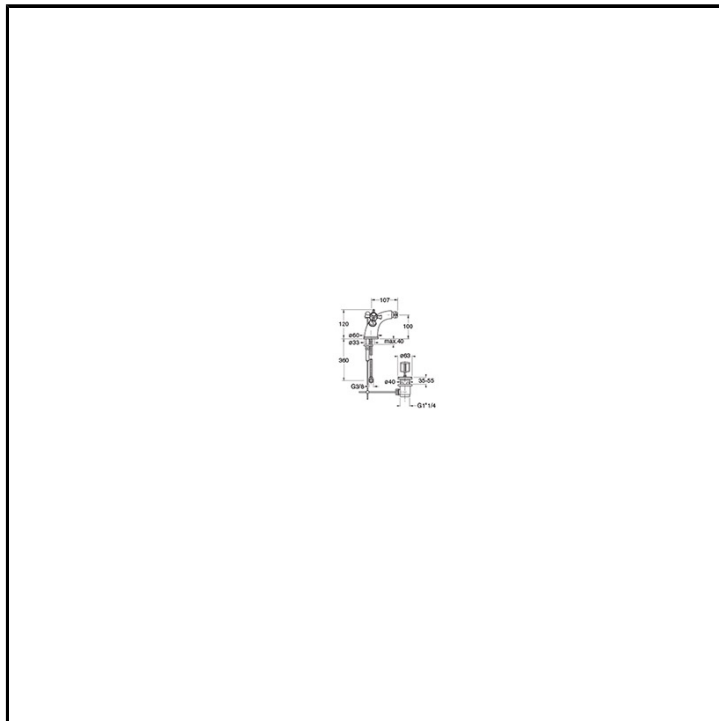

CRICN312

Classic Collection - Canova, CRISTINA Design Lab

■ CRISTINA
RUBINETTERIE

Miscelatore bicomando Bidet monoforo da piano, con miscelazione meccanica e scarico da 1" 1/4 con asta e salterello. Bocca a cigno altezza 120 mm