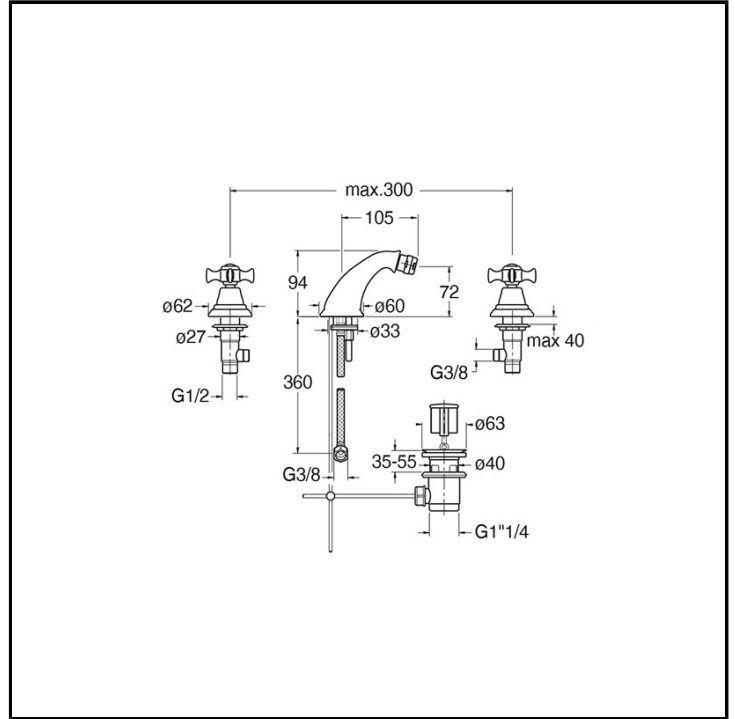

CRICN331

Classic Collection - Canova, CRISTINA Design Lab

■ CRISTINA
RUBINETTERIE

Miscelatore bicomando Bidet 3 fori da piano, con miscelazione meccanica e scarico da 1" 1/4 con asta e salterello. Bocca a cigno altezza 94 mm

FINITURE

- Cromo
- Metallic spazzolato
- Oro rosa spazzolato PVD
- Ottone antico spazzolato

COMANDO

- Bicomando

INSTALLAZIONE

- Piano

TIPOLOGIA

- Miscelatore