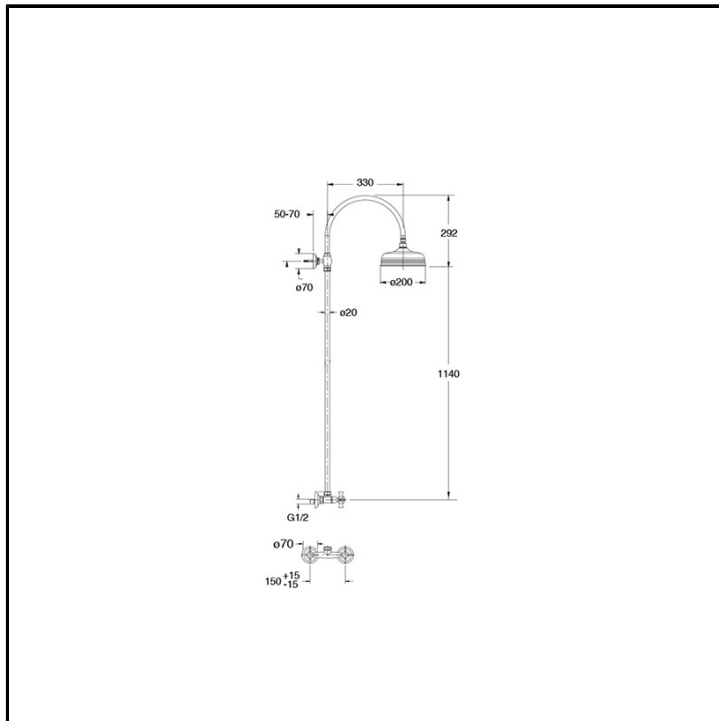

# CRICN407

Classic Collection - Canova, CRISTINA Design Lab

■ CRISTINA  
RUBINETTERIE

Colonna doccia esterna bicomando a parete, con miscelazione meccanica, soffione anticalcare ispezionabile Ø200 mm e braccio orientabile