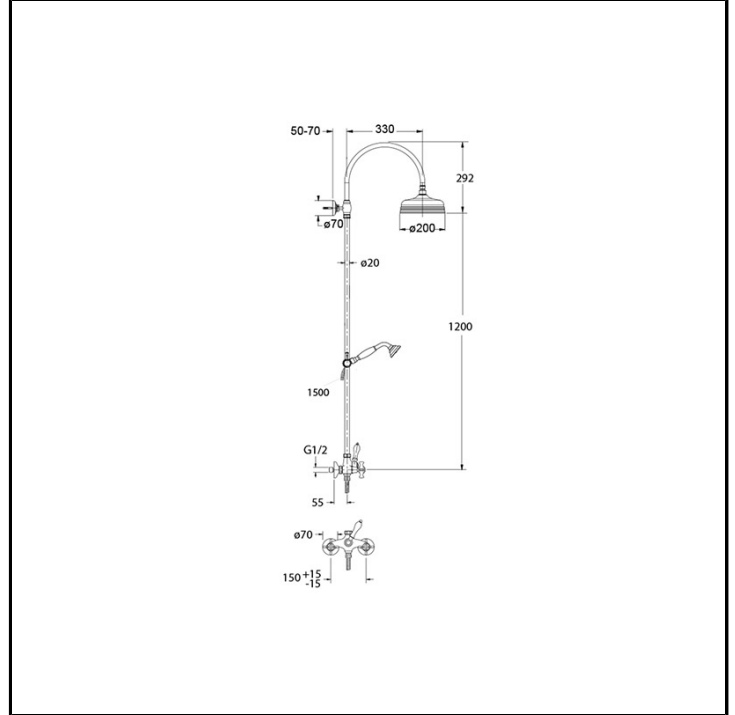

CRICN409

Classic Collection - Canova, CRISTINA Design Lab

■ CRISTINA
RUBINETTERIE

Colonna doccia esterna bicomando a parete, con miscelazione meccanica, deviatore a 2 uscite, soffione anticalcare ispezionabile Ø200 mm, braccio orientabile, doccetta anticalcare con supporto scorrevole e flessibile

FINITURE

- | | |
|--|--|
|  Cromo |  Metallic spazzolato |
|  Oro rosa spazzolato PVD |  Ottone antico spazzolato |

COMANDO

- Bicomando

INSTALLAZIONE

- Parete

TIPOLOGIA

- Colonna doccia esterna