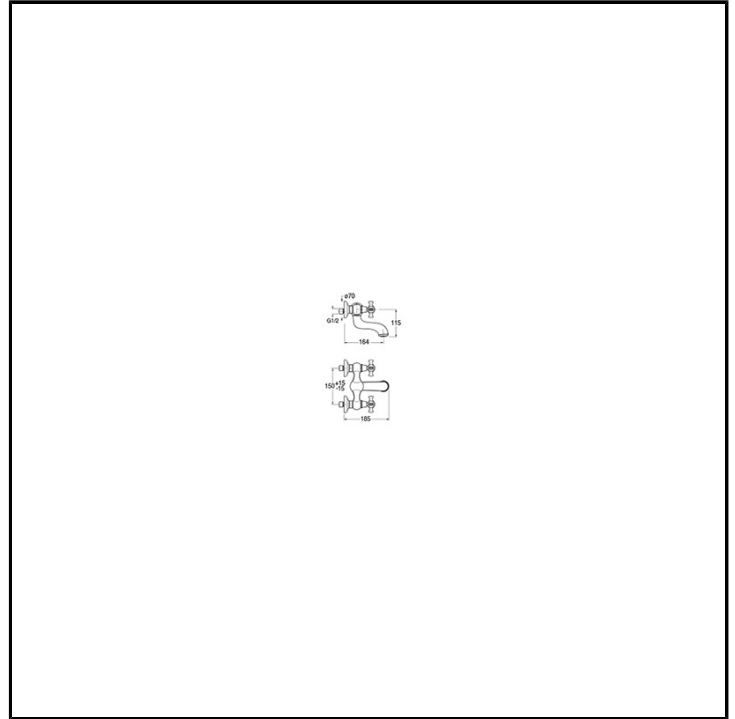

CRICN412

Classic Collection - Canova, CRISTINA Design Lab

■ CRISTINA
RUBINETTERIE

Miscelatore bicomando vasca esterno/lavello a parete, con miscelazione meccanica. Bocca con punto d'erogazione 164 mm

FINITURE