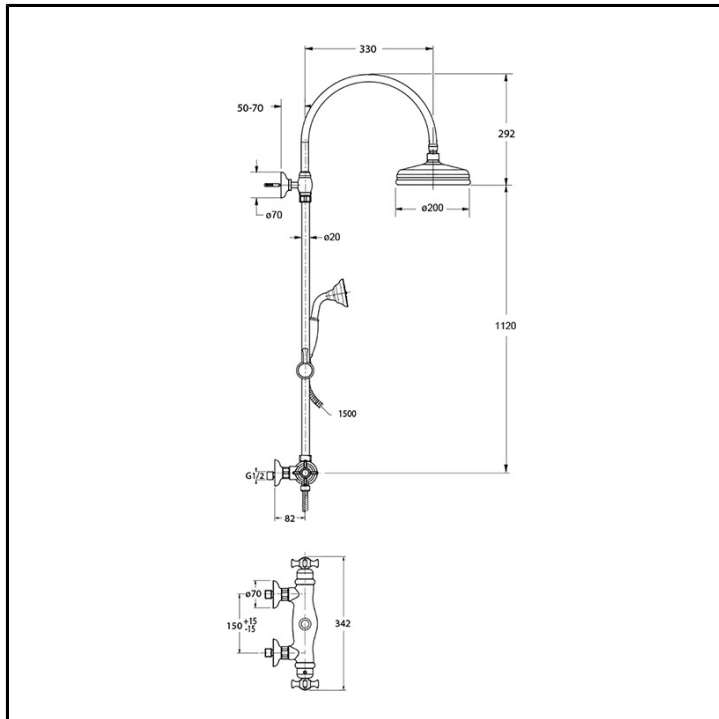

CRICN486

Classic Collection - Canova, CRISTINA Design Lab

■ CRISTINA
RUBINETTERIE

Colonna doccia esterna a parete, con miscelazione termostatica, deviatore a 2 uscite, soffione anticalcare ispezionabile Ø200 mm, braccio orientabile, doccetta anticalcare con supporto scorrevole e flessibile

INSTALLAZIONE

- Parete

TIPOLOGIA

- Colonna doccia esterna

AMBIENTE

- Bagno