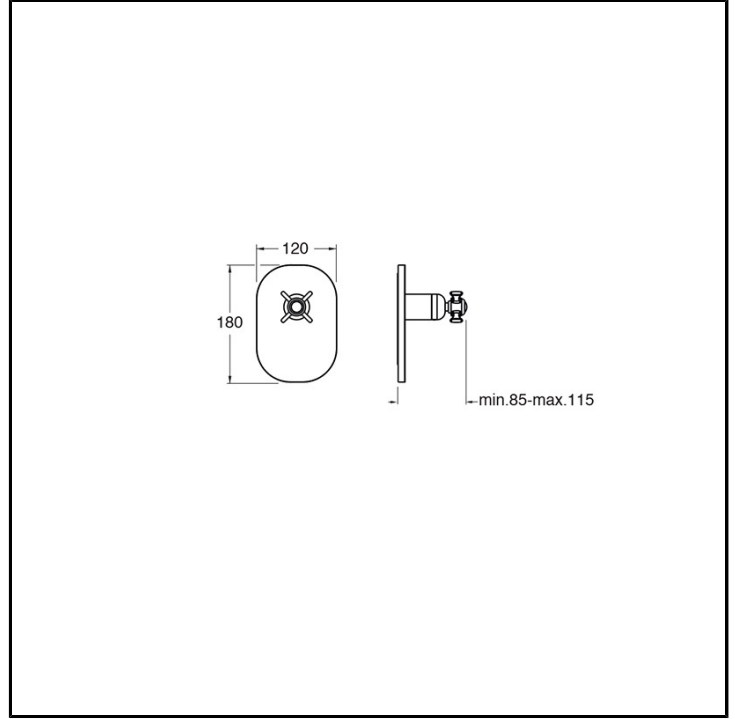

CRICN666

Classic Collection - Canova, CRISTINA Design Lab

■ CRISTINA
RUBINETTERIE

Set esterno doccia a parete, piastra in metallo, con miscelazione progressiva. Da completarsi con parte incasso CRICS535

FINITURE

- | | |
|--|--|
|  Cromo |  Metallic spazzolato |
|  Oro rosa spazzolato PVD |  Ottone antico spazzolato |

INSTALLAZIONE

- Parete

TIPOLOGIA

- Set esterno

AMBIENTE

- Bagno