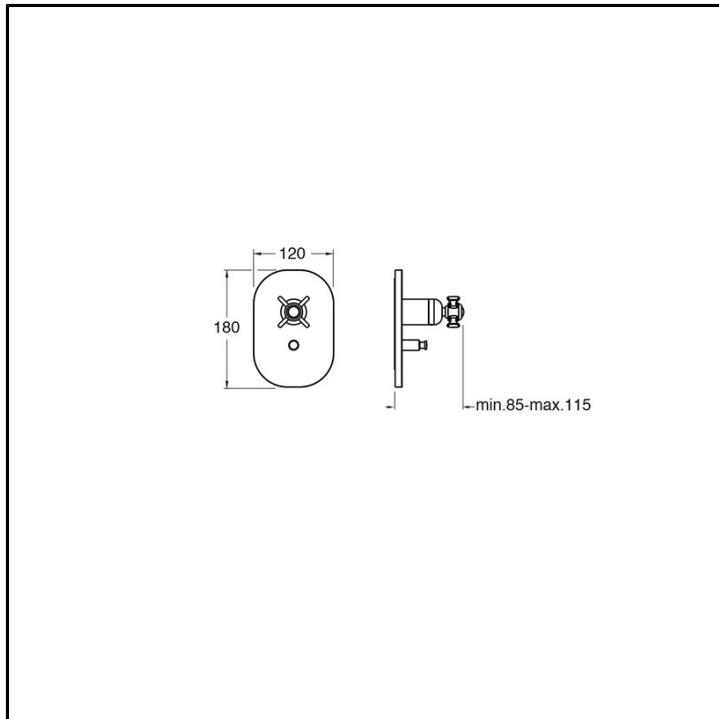

CRICN669

Classic Collection - Canova, CRISTINA Design Lab

■ CRISTINA
RUBINETTERIE

Set esterno doccia/vasca a parete, piastra in metallo, con miscelazione progressiva, deviatore automatico a 2 uscite. Da completarsi con parte incasso CRICS535