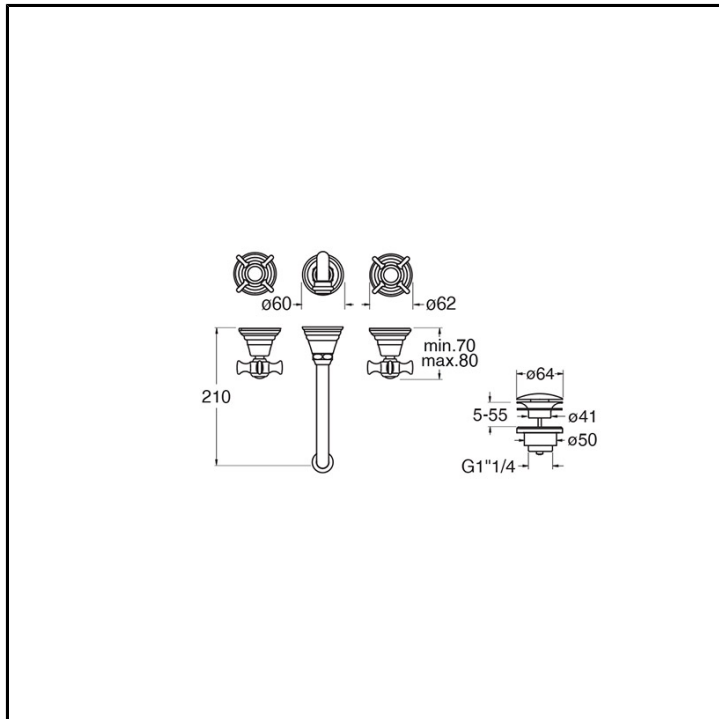

CRICN942

Classic Collection - Canova, CRISTINA Design Lab

■ CRISTINA
RUBINETTERIE

Set esterno bicomando Lavabo Regular 3 fori a parete, 3 rosoni, con miscelazione meccanica senza scarico. Lunghezza bocca 210 mm. Da completarsi con parte incasso CRICS233 (bocca centrale) / CRICS234 (bocca laterale)

FINITURE

● Cromo

COMANDO

- Bicomando

INSTALLAZIONE

- Parete

TIPOLOGIA

- Set esterno