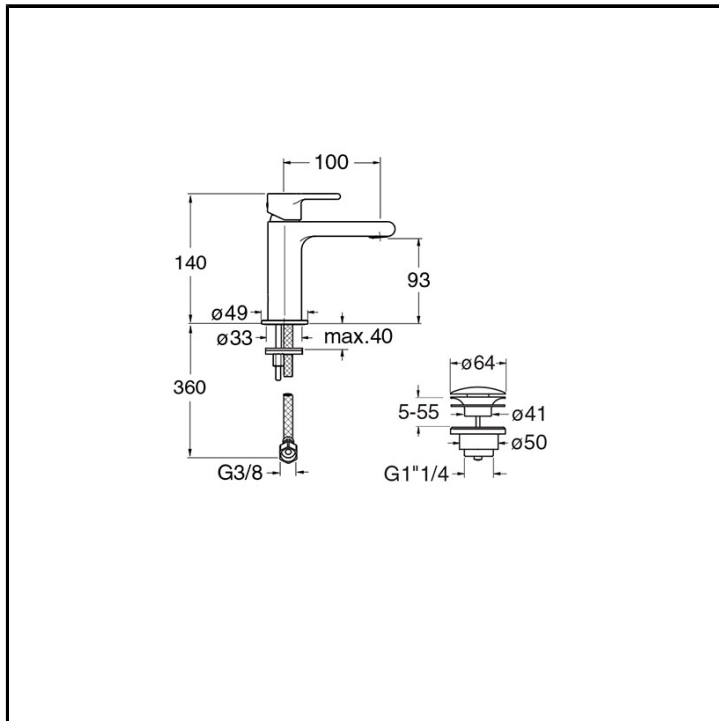

# CRIDE220

Contemporary Collection - Delta, CRISTINA Design Lab

■ CRISTINA  
RUBINETTERIE

Miscelatore monocomando Lavabo Regular monoforo da piano, con miscelazione meccanica e scarico U&D\* da 1" 1/4