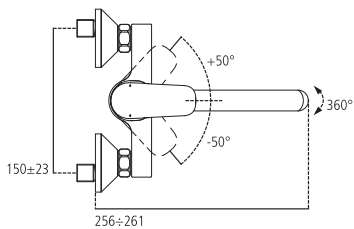

B5123

Miscelatore monocomando a parete per lavello con bocca d'erogazione orientabile, Raccordi ad S da 1/2", regolabili per interasse da 150±23 mm. Dotato di cartuccia da 40 mm con sistema Eko.

B5123AA Miscelatore monocomando a parete per lavello con bocca d'erogazione orientabile kg 1,7