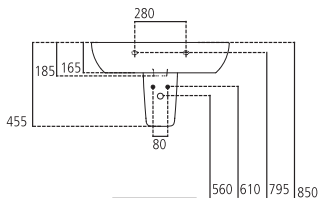

J4588

Lavabo con foro centrale per la rubinetteria aperto.

| | | |
|----------------|-------------------------|---------|
| J458800 | Lavabo sospeso 75x52 cm | kg 23,0 |
| J053300 | Colonna | kg 10,4 |
| J437000 | Semicolonna | kg 7,0 |