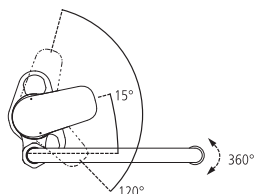

B1036

Miscelatore monocomando lavello con bocca tubolare orientabile. Flessibili in rete d'acciaio, interasse corpo bocca erogazione 226 mm. Altezza bocca 143 mm. Cartuccia da 40 mm con sistema Eko. Sistema di fissaggio Easy Fix

B1036AA Miscelatore monocomando lavello con bocca orientabile kg 1,26

B5122

Miscelatore monocomando lavello con bocca alta tubolare orientabile. Flessibili in rete d'acciaio, interasse corpo bocca erogazione 200 mm.

Altezza bocca 181 mm. Cartuccia da 47 mm con sistema Eko. Sistema di fissaggio Easy Fix.

B5122AA Miscelatore esterno doccia kg 1,4