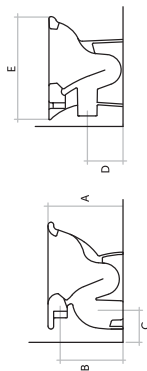

VASO A TERRA SC. PAVIMENTO E SC. PARETE

SERIE	CODICE	A	B	C	D	E	F	G	H	DIMENSIONI TOTALI	PESO (KG)
ATLANTIS	J0408	460	390	300	180	800				380x570x460	24
CLODIA	J2546	395	330	200	175	635				360x560x395	21
CRISTALLO	J4481	400	350	102	190	550				360x550x400	24,5
GEMMA 2	J5231 UNI	400	340	110	180	530				360x530x400	22
GEMMA 2	J5222 S	400	350	190		575				360x485x400	19
GEMMA 2	J5221 S UNI	400	350	140		625				360x595x400	20
GEMMA 2	J5223 P	400	350		185	575				360x515x400	19
MAIA	J4988	460	390	300	180	625				385x565x460	25
MIA	J5053 / J5054	410	350	120	190	560				360x560x410	25
QUARZO	E8863	395	345		185	600				360x500x395	23
QUARZO	E8864	395	345	190		600				360x510x395	15
QUARZO	E8865 UNI	395	345	140		600				360x530x400	16