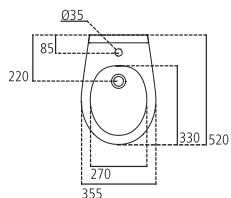

E8836

Lavabo monoforo incasso 56x46 cm, per installazione sopra piano.

E883601 Lavabo 56x46 cm kg 10,5

E8861

Bidet sospeso monoforo.

E886101 Bidet sospeso kg 15,8

J117867 Staffe di fissaggio ad "L" completi di bulloni per vaso o bidet sospeso kg 2,5

J117967 Set di protezione per vaso o bidet sospeso kg 1,2