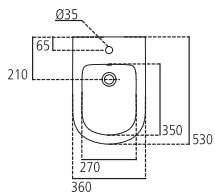

J5225

Vaso sospeso senza sedile. Scarico a 6/3 litri.

J522501	Vaso sospeso senza sedile	kg 17,0
J523201	Sedile con cerniere in metallo	kg 2,3
J523301	Sedile con cerniere a chiusura rallentata	kg 2,2
J117867	Staffe di fissaggio ad "L" complete di bulloni per vaso o bidet sospeso	kg 2,5
J117967	Set di protezione per vaso o bidet sospeso	kg 1,2

J5235

Bidet a terra filo parete.

J523501	Bidet monoforo a terra filo parete	kg 21,0