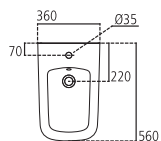

J505100 Vaso sospeso con sedile slim a chiusura rallentata kg 32,2

J505200 Vaso sospeso con sedile slim kg 32,2

J4377

Bidet monoforo a terra filo parete, con erogazione dell'acqua dal rubinetto.

J437700 Bidet a terra filo parete kg 26,2