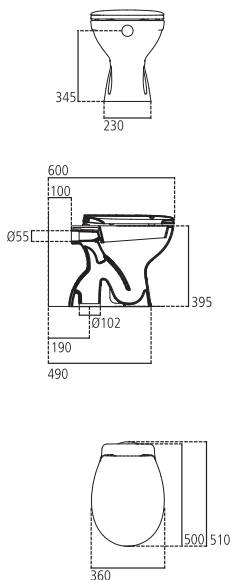

ERRATA CORRIGE