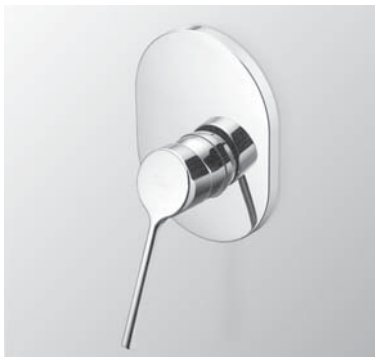

A5925

Miscelatore monocomando per doccia ad incasso con leva lunga, con attacchi di alimentazione e scarico alla doccia da 1/2". Cartuccia EKO da 47 mm. Non è corredato da componenti doccia.

A5925AA Miscelatore incasso doccia kg 1,2