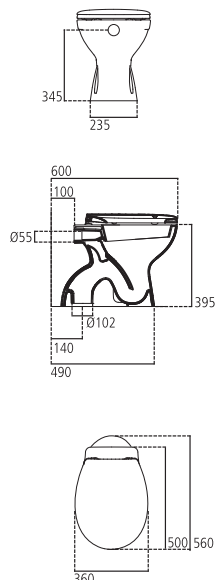

ERRATA CORRIGE