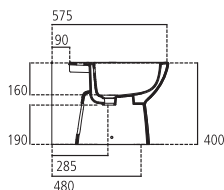

J5231

Vaso a terra filo parete senza sedile. Certificato per scarico ridotto a 4,5/3 litri. Scarico orizzontale, trasformabile in scarico verticale con curva tecnica J324867 non a corredo.

J523101	Vaso a terra filo parete, senza sedile	kg 22,0
J523201	Sedile con cerniere in metallo	kg 2,3
J523301	Sedile con cerniere a chiusura rallentata	kg 2,2

J5224

Bidet a terra monoforo.

J522401	Bidet a terra monoforo	kg 16,0