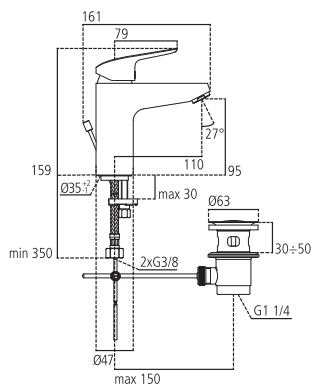

B5113

Miscelatore monocomando lavabo con sistema di apertura a freddo BlueStart®, bocca di erogazione fissa, aeratore slim con portata massima 5 l/m. Dotato di cartuccia da 40 mm con limitatore della temperatura. Sistema di fissaggio Easy Fix. Tubi flessibili con attacco G 3/8". Con asta di comando e scarico piletta da 1 1/4".

B5113AA Miscelatore per lavabo BlueStart® kg 1,78