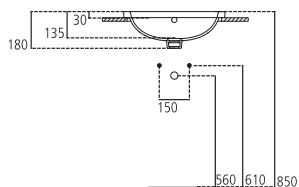

J5217

Lavabo monoforo semincasso 55x45 cm.

J521701 Lavabo semincasso 55x45 cm kg 13,0