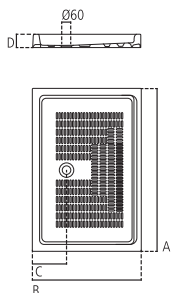

A	B	C	D
J4910	1200	800	250	110
J4909	1000	700	155	110
J4911	910	730	250	95