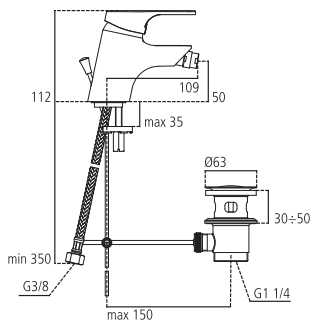

B8601- B0346

Miscelatore monocomando per lavabo, con bocca d'erogazione fissa e rompigitto 24x1. Asta di comando scarico e piletta da 1-1/4". Completo di dispositivo per il risparmio energetico e di limitatore della temperatura dell'acqua (cartuccia EKO da 40 mm) e sistema di fissaggio Easy Fix. Tubi di collegamento flessibili.

B8601AA	Miscelatore per lavabo	kg 1,4
B0346AA	Miscelatore per lavabo con aeratore 5 l/m	kg 1,4

B8602

Miscelatore monocomando per bidet con bocca d'erogazione fissa a getto orientabile e rompigitto 18x1, asta di comando scarico e piletta da 1-1/4". Completo di dispositivo per il risparmio energetico e di limitatore della temperatura dell'acqua (cartuccia EKO da 40 mm) e sistema di fissaggio Easy Fix. Tubi di collegamento flessibili.

B8602AA	Miscelatore per bidet	kg 1,7