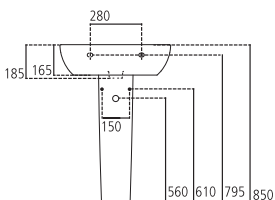

J4585

Lavabo con foro centrale per la rubinetteria aperto e laterali diaframmati.

J458500	Lavabo sospeso 55x48 cm	kg 16,0
J053300	Colonna	kg 10,4
J437000	Semicolonna	kg 7,0