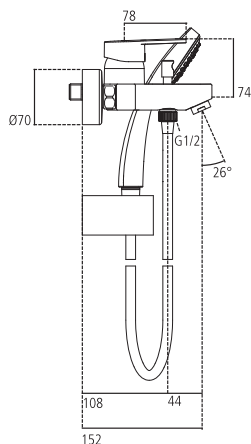

B0803 - B0804

Miscelatore monocomando esterno per vasca/doccia. Cartuccia EKO da 40 mm con limitatore della temperatura. Deviatore automatico. Raccordi a S regolabili.

B0803AA Miscelatore esterno vasca/doccia kg 2,3
corredato di accessori doccia

B0804AA Miscelatore esterno vasca/doccia kg 1,7
non corredato da accessori doccia