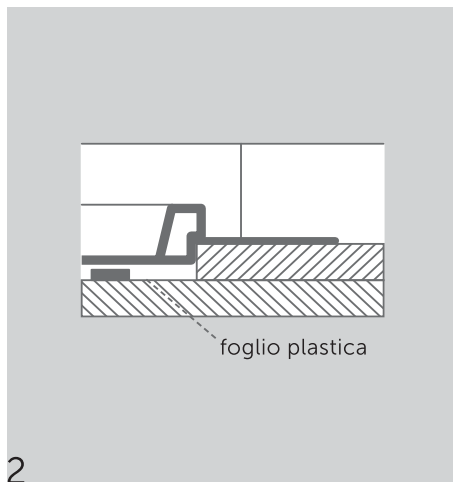

2

Tra il piatto doccia e la malta interporre un foglio di plastica comune o semplice carta, per evitare che le due parti si incollino.