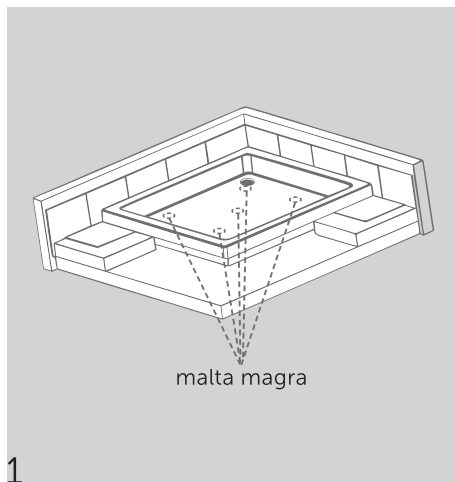

COME INSTALLARLI

1

Predisporre lo scarico in relazione al foro della piletta e alla posizione voluta nel locale. Realizzare i punti di appoggio usando malta magra in corrispondenza degli angoli e al centro.