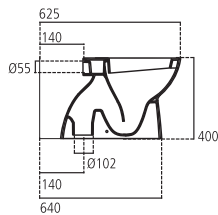

J5222

Vaso a terra senza sedile scarico a pavimento (S) non UNI senza sedile. Scarico a 4,5/3 litri.

J522201	Vaso a terra, scarico a pavimento, senza sedile	kg 19,0
J523201	Sedile con cerniere in metallo	kg 2,3
J523301	Sedile con cerniere a chiusura rallentata	kg 2,2

J5221

Vaso a terra senza sedile scarico a pavimento (S) UNI senza sedile. Scarico a 4,5/3 litri.

J522101	Vaso a terra UNI, scarico a pavimento, senza sedile	kg 20,0
J523201	Sedile con cerniere in metallo	kg 2,3