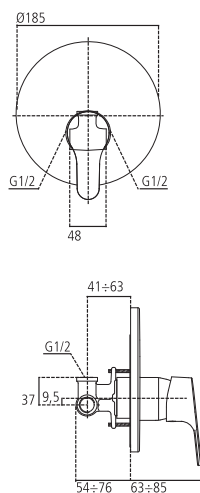

B0805

Miscelatore monocomando esterno per doccia. È dotato di cartuccia EKO da 40 mm con limitatore della temperatura. Raccordi a S regolabili. Non corredato da accessori doccia.

B0805AA Miscelatore esterno doccia, non kg 1,4
corredato da accessori doccia

A6258

Gruppo monocomando ad incasso per doccia. Attacchi di alimentazione e scarico alla doccia da 1/2". Scarico della vasca da 1/2".

A6258AA Miscelatore incasso doccia kg 1,1