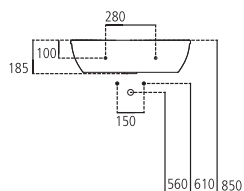

J4746

Lavamani sospeso con bacino rettangolare.
Installazione con bulloni.

J474600 Lavamani sospeso 45x35 cm kg 11,8

J437000 Semicolonna kg 7,0

J4429

Lavabo semincasso con foro centrale per la rubinetteria aperto e laterali diaframmati.

J442900 Lavabo semincasso 67x49 cm kg 18,7

J4427

Lavabo d'appoggio su piano, senza foro troppopieno, con ampio bacino ovale. Fissaggio a corredo T654867.

| | | |
|----------------|----------------------------|---------|
| J442700 | Lavabo d'appoggio 60x44 cm | kg 14,0 |
| J3291AA | Piletta a scarico libero | kg 0,4 |