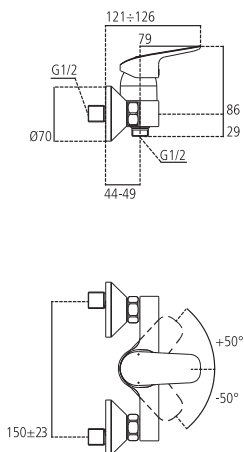

B5115

Miscelatore monocomando bidet con bocca di erogazione fissa, rompigetto orientabile. Dotato di cartuccia da 40 mm con sistema Eko. Sistema di fissaggio Easy Fix. Tubi flessibili con attacco G 3/8". Con asta di comando e scarico piletta da 1 1/4".

B5115AA Miscelatore per bidet kg 1,65

B5116

Miscelatore monocomando esterno per doccia con raccordi ad S da 1/2", regolabili per interasse da 150±23 mm. Dotato di cartuccia da 40 mm con sistema Eko. Non è corredato di componenti doccia.

B5116AA Miscelatore esterno doccia kg 1,53