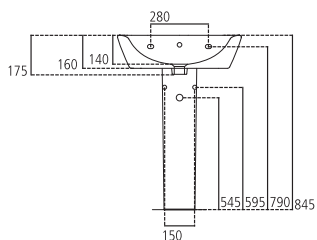

E8831

Lavabo monoforo 65x50 cm, per installazione sospesa con colonna o semicolonna.

E883101	Lavabo 65x50 cm	kg 16,1
E885801	Colonna	kg 10,2
E885901	Semicolonna	kg 6,0

E8825

Lavabo monoforo 60x47 cm, per installazione sospesa con colonna o semicolonna.

E882501	Lavabo 60x47 cm	kg 15,3
E885801	Colonna	kg 10,2
E885901	Semicolonna	kg 6,0