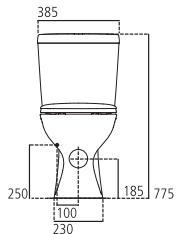

E8847

Vaso monoblocco senza sedile, scarico a pavimento (S).

| | | |
|----------------|---|---------|
| E884701 | Vaso monoblocco | kg 19,0 |
| E907901 | Sedile con cerniere in metallo | kg 2,1 |
| E908401 | Sedile con cerniere in plastica | kg 2,1 |
| E885001 | Cassetta entrata bassa con coperchio | kg 14,0 |
| E885201 | Cassetta entrata laterale con coperchio | kg 14,0 |

E8846

Vaso monoblocco senza sedile, scarico a parete (P).

| | | |
|----------------|---|---------|
| E884601 | Vaso monoblocco | kg 17,0 |
| E907901 | Sedile con cerniere in metallo | kg 2,1 |
| E908401 | Sedile con cerniere in plastica | kg 2,1 |
| E885001 | Cassetta entrata bassa con coperchio | kg 14,1 |
| E885201 | Cassetta entrata laterale con coperchio | kg 14,0 |