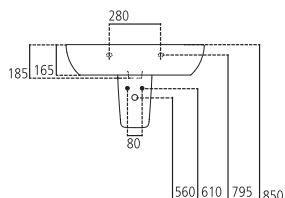

J4587

Lavabo con foro centrale per la rubinetteria aperto.

J458700	Lavabo sospeso 68x48 cm	kg 20,0
J053300	Colonna	kg 10,4
J437000	Semicolonna	kg 7,0