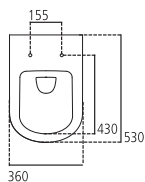

J5213

Lavabo monoforo 55x45 cm, per installazione sospesa con colonna o semicolonna.

| | | |
|----------------|-----------------|---------|
| J521301 | Lavabo 55x45 cm | kg 16,0 |
| J521501 | Colonna | kg 12,0 |
| J521601 | Semicolonna | kg 7,0 |

J5214

Lavabo monoforo 50x44 cm, per installazione sospesa con colonna o semicolonna.

| | | |
|----------------|-----------------|---------|
| J521401 | Lavabo 50x44 cm | kg 16,0 |
| J521501 | Colonna | kg 12,0 |
| J521601 | Semicolonna | kg 7,0 |

J5218

Lavabo monoforo incasso 50x43 cm.

J521801 Lavabo incasso 50x43 cm kg 8,0

J5217

Lavabo monoforo semincasso 55x45 cm.

J521701 Lavabo semincasso 55x45 cm kg 13,0

J5219

Lavamani monoforo 40x36 cm.

J521901 Lavamani 40x36 cm kg 8,0

J5226

Bidet sospeso monoforo.

J522601 Bidet monoforo sospeso kg 18,0

J5225

Vaso sospeso senza sedile. Scarico a 6/3 litri.

| | | |
|----------------|---|---------|
| J522501 | Vaso sospeso senza sedile | kg 17,0 |
| J523201 | Sedile con cerniere in metallo | kg 2,3 |
| J523301 | Sedile con cerniere a chiusura rallentata | kg 2,2 |
| J117867 | Staffe di fissaggio ad "L" complete di bulloni per vaso o bidet sospeso | kg 2,5 |
| J117967 | Set di protezione per vaso o bidet sospeso | kg 1,2 |