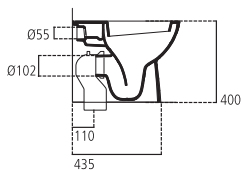

J5231

Vaso a terra filo parete senza sedile. Certificato per scarico ridotto a 4,5/3 litri. Scarico orizzontale, trasformabile in scarico verticale con curva tecnica J324867 non a corredo.

J523101	Vaso a terra filo parete, senza sedile	kg 22,0
J523201	Sedile con cerniere in metallo	kg 2,3
J523301	Sedile con cerniere a chiusura rallentata	kg 2,2

J5224

Bidet a terra monoforo.

J522401	Bidet a terra monoforo	kg 16,0