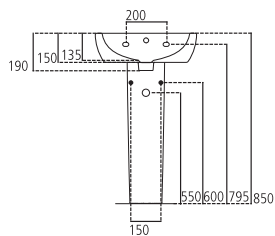

J5212

Lavabo monoforo 60x49 cm, per installazione sospesa con colonna o semicolonna.

| | | |
|----------------|-----------------|---------|
| J521201 | Lavabo 60x49 cm | kg 20,5 |
| J521501 | Colonna | kg 12,0 |
| J521601 | Semicolonna | kg 7,0 |

J5213

Lavabo monoforo 55x45 cm, per installazione sospesa con colonna o semicolonna.

| | | |
|----------------|-----------------|---------|
| J521301 | Lavabo 55x45 cm | kg 16,0 |
| J521501 | Colonna | kg 12,0 |
| J521601 | Semicolonna | kg 7,0 |

J5214

Lavabo monoforo 50x44 cm, per installazione sospesa con colonna o semicolonna.

| | | |
|----------------|-----------------|---------|
| J521401 | Lavabo 50x44 cm | kg 16,0 |
| J521501 | Colonna | kg 12,0 |
| J521601 | Semicolonna | kg 7,0 |