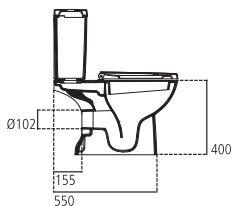

J5232 - J5233

Sedile per vaso.

J523201	Sedile con cerniere in metallo	kg 2,3
J523301	Sedile con cerniere a chiusura rallentata	kg 2,2