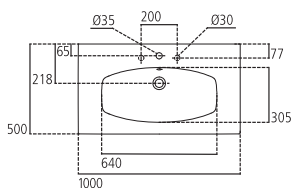

J4427

Lavabo d'appoggio su piano, senza foro troppopieno, con ampio bacino ovale. Fissaggio a corredo T654867.

J442700	Lavabo d'appoggio 60x44 cm	kg 14,0
J3291AA	Piletta a scarico libero	kg 0,4

J4434

Lavabo Top d'appoggio o sospeso con foro centrale per la rubinetteria aperto e laterali diaframmati.

J443400	Lavabo Top d'appoggio o sospeso 100x50 cm	kg 38,8
J437000	Semicolonna	kg 7,0