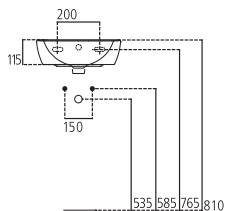

J5219

Lavamani monoforo 40x36 cm.

J521901 Lavamani 40x36 cm kg 8,0

J5226

Bidet sospeso monoforo.

J522601 Bidet monoforo sospeso kg 18,0