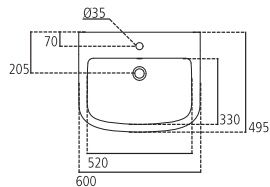

J5212

Lavabo monoforo 60x49 cm, per installazione sospesa con colonna o semicolonna.

J521201	Lavabo 60x49 cm	kg 20,5
J521501	Colonna	kg 12,0
J521601	Semicolonna	kg 7,0