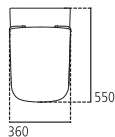

J4377

Bidet monoforo a terra filo parete, con erogazione dell'acqua dal rubinetto.

J437700 Bidet a terra filo parete kg 26,2