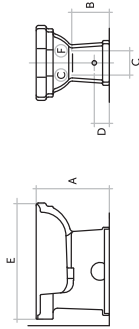

BIDET A TERRA

SERIE	CODICE	A	B	C	D	E	F	G	H	DIMENSIONI TOTALI	PESO (KG)
CLODIA	J0512	395	120	180	100	635				360x585x395	18
GEMMA 2	J5235	400	155	80	105	530				360x530x400	21
GEMMA 2	J5224	400	170	80	85-105	575				360x485x400	16
CRISTALLO	J4482	400	180-200	80	90-110	550				360x550x400	20,5
MIA	J4377	410	175	80	125-140	560				360x560x410	27
QUARZO	E8862	395	180-200	80	105	600				360x500x395	21,5