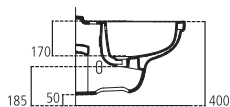

E8836

Lavabo monoforo incasso 56x46 cm, per installazione sopra piano.

E883601 Lavabo 56x46 cm kg 10,5

E8861

Bidet sospeso monoforo.

E886101 Bidet sospeso kg 15,8

J117867 Staffe di fissaggio ad "L" completi di bulloni per vaso o bidet sospeso kg 2,5

J117967 Set di protezione per vaso o bidet sospeso kg 1,2