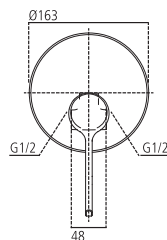

B5117

Miscelatore monocomando a leva lunga per vaso/bidet con raccordi ad S da 1/2", regolabili per interasse da 150±23 mm. Dotato di cartuccia da 40 mm con limitatore della temperatura. Corredato di doccetta on/off, flessibile a doppia aggraffatura e supporto a muro fisso.

B5117AA Miscelatore monocomando a leva lunga per vaso/bidet con accessori kg 2,2

B5118AA Doccetta on/off a una funzione, flessibile a doppia aggraffatura e supporto a muro fisso kg 0,4

B5119AA Miscelatore monocomando a leva lunga per vaso/bidet senza accessori kg 1,8

A6727

Miscelatore monocomando ad incasso per doccia con leva lunga, con attacchi di alimentazione e scarico da 1/2". Cartuccia da 47 mm con sistema Eko. Corpo ad incasso incluso nella confezione. Non è corredato di componenti doccia.

A6727AA Miscelatore monocomando ad incasso per doccia con leva lunga kg 1,13