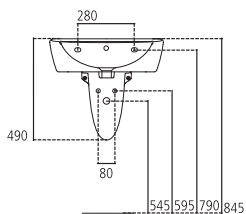

E8831

Lavabo monoforo 65x50 cm, per installazione sospesa con colonna o semicolonna.

| | | |
|----------------|-----------------|---------|
| E883101 | Lavabo 65x50 cm | kg 16,1 |
| E885801 | Colonna | kg 10,2 |
| E885901 | Semicolonna | kg 6,0 |

E8825

Lavabo monoforo 60x47 cm, per installazione sospesa con colonna o semicolonna.

| | | |
|----------------|-----------------|---------|
| E882501 | Lavabo 60x47 cm | kg 15,3 |
| E885801 | Colonna | kg 10,2 |
| E885901 | Semicolonna | kg 6,0 |

E8821

Lavabo monoforo 55x46 cm, per installazione sospesa con colonna o semicolonna.

| | | |
|----------------|-----------------|---------|
| E882101 | Lavabo 55x46 cm | kg 15,5 |
| E885801 | Colonna | kg 10,2 |
| E885901 | Semicolonna | kg 6,0 |