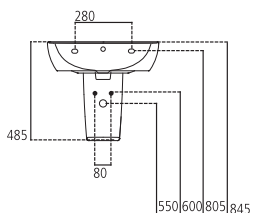

CERAMICA
E ARREDO BAGNO

J5211

Lavabo monoforo 65x52 cm, per installazione sospesa con colonna o semicolonna.

| | | |
|----------------|-----------------|---------|
| J521101 | Lavabo 65x52 cm | kg 22,0 |
| J521501 | Colonna | kg 12,0 |
| J521601 | Semicolonna | kg 7,0 |

J5212

Lavabo monoforo 60x49 cm, per installazione sospesa con colonna o semicolonna.

| | | |
|----------------|-----------------|---------|
| J521201 | Lavabo 60x49 cm | kg 20,5 |
| J521501 | Colonna | kg 12,0 |
| J521601 | Semicolonna | kg 7,0 |

J5213

Lavabo monoforo 55x45 cm, per installazione sospesa con colonna o semicolonna.

| | | |
|----------------|-----------------|---------|
| J521301 | Lavabo 55x45 cm | kg 16,0 |
| J521501 | Colonna | kg 12,0 |
| J521601 | Semicolonna | kg 7,0 |