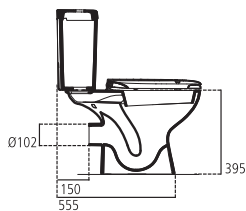

E8847

Vaso monoblocco senza sedile, scarico a pavimento (S).

E884701	Vaso monoblocco	kg 19,0
E907901	Sedile con cerniere in metallo	kg 2,1
E908401	Sedile con cerniere in plastica	kg 2,1
E885001	Cassetta entrata bassa con coperchio	kg 14,0
E885201	Cassetta entrata laterale con coperchio	kg 14,0

E8846

Vaso monoblocco senza sedile, scarico a parete (P).

E884601	Vaso monoblocco	kg 17,0
E907901	Sedile con cerniere in metallo	kg 2,1
E908401	Sedile con cerniere in plastica	kg 2,1
E885001	Cassetta entrata bassa con coperchio	kg 14,1
E885201	Cassetta entrata laterale con coperchio	kg 14,0