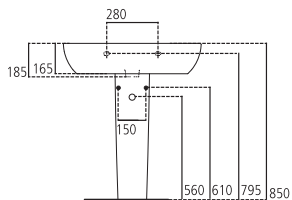

J4588

Lavabo con foro centrale per la rubinetteria aperto.

| | | |
|----------------|-------------------------|---------|
| J458800 | Lavabo sospeso 75x52 cm | kg 23,0 |
| J053300 | Colonna | kg 10,4 |
| J437000 | Semicolonna | kg 7,0 |