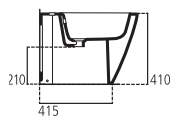

J505100 Vaso sospeso con sedile slim a chiusura rallentata kg 32,2

J505200 Vaso sospeso con sedile slim kg 32,2

J4377

Bidet monoforo a terra filo parete, con erogazione dell'acqua dal rubinetto.

J437700 Bidet a terra filo parete kg 26,2