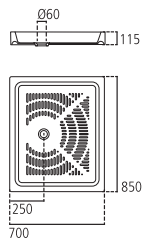

* Lato non smaltato.

ONDA

J4894 - J4906

Piatto doccia quadrato.

J489401 70x70 cm kg 29,5

J490601 76x76 cm kg 32,7

| | A | B |
|--------------|-----|-----|
| J4906 | 760 | 760 |
| J4894 | 700 | 700 |

J4892 - J4907

Piatto doccia quadrato.

| | | |
|----------------|----------|---------|
| J489201 | 80x80 cm | kg 35,8 |
| J490701 | 90x90 cm | kg 32,2 |

| | A | B |
|--------------|-----|-----|
| J4907 | 900 | 900 |
| J4892 | 800 | 800 |

J4908

Piatto doccia rettangolare.

| | | |
|----------------|----------|---------|
| J490801 | 85x70 cm | kg 33,4 |
|----------------|----------|---------|

J4911 - J4909 - J4910

Piatto doccia rettangolare.