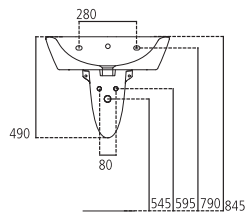

E8831

Lavabo monoforo 65x50 cm, per installazione sospesa con colonna o semicolonna.

| | | |
|----------------|-----------------|---------|
| E883101 | Lavabo 65x50 cm | kg 16,1 |
| E885801 | Colonna | kg 10,2 |
| E885901 | Semicolonna | kg 6,0 |

E8825

Lavabo monoforo 60x47 cm, per installazione sospesa con colonna o semicolonna.

| | | |
|----------------|-----------------|---------|
| E882501 | Lavabo 60x47 cm | kg 15,3 |
| E885801 | Colonna | kg 10,2 |
| E885901 | Semicolonna | kg 6,0 |