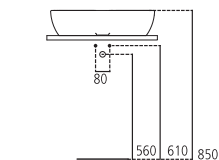

J442900 Lavabo semincasso 67x49 cm kg 18,7

J4427

Lavabo d'appoggio su piano, senza foro troppopieno, con ampio bacino ovale. Fissaggio a corredo T654867.

| | | |
|----------------|----------------------------|---------|
| J442700 | Lavabo d'appoggio 60x44 cm | kg 14,0 |
| J3291AA | Piletta a scarico libero | kg 0,4 |

J4434

Lavabo Top d'appoggio o sospeso con foro centrale per la rubinetteria aperto e laterali diaframmati.

| | | |
|----------------|---|---------|
| J443400 | Lavabo Top d'appoggio o sospeso 100x50 cm | kg 38,8 |
| J437000 | Semicolonna | kg 7,0 |