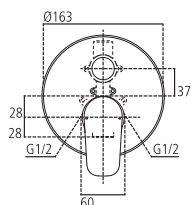

A6728

Miscelatore monocomando ad incasso per vasca/doccia con attacchi di alimentazione e scarico alla doccia e scarico alla vasca da 1/2". Cartuccia da 47 mm con sistema Eko. Corpo ad incasso incluso nella confezione. Non è corredato di componenti doccia.

A6728AA Miscelatore monocomando ad incasso per vasca/doccia kg 1,13

B5114

Miscelatore monocomando lavabo con maniglia a leva lunga, bocca di erogazione fissa, aeratore slim con portata massima 5 l/m. Dotato di cartuccia da 40 mm con limitatore della temperatura. Sistema di fissaggio Easy Fix. Tubi flessibili con attacco G 3/8". Con asta di comando e scarico piletta da 1 1/4".

B5114AA Miscelatore monocomando lavabo con leva lunga kg 1,84