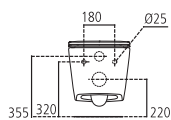

J4377

Bidet monoforo a terra filo parete, con erogazione dell'acqua dal rubinetto.

J437700 Bidet a terra filo parete kg 26,2