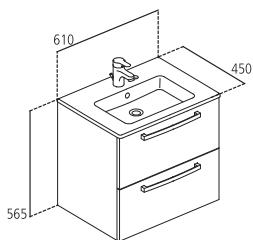

J5274

Lavabo Top con mobile sottolavabo sospeso.
Due cassetti con rientro ammortizzato, maniglia cromata, disponibile in tre finiture.

J5274 Mobile da 80 cm sospeso con lavabo incluso kg 36,3

WG Bianco laccato lucido

OS Rovere chiaro

SG Rovere grigio