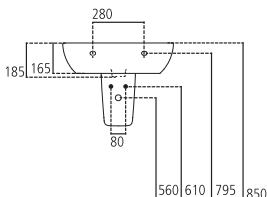

J4585

Lavabo con foro centrale per la rubinetteria aperto e laterali diaframmati.

J458500	Lavabo sospeso 55x48 cm	kg 16,0
J053300	Colonna	kg 10,4
J437000	Semicolonna	kg 7,0