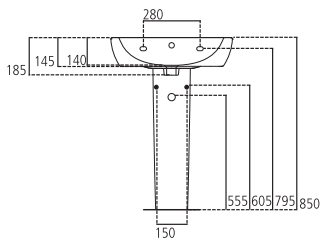

CERAMICA
E ARREDO BAGNO

J5211

Lavabo monoforo 65x52 cm, per installazione sospesa con colonna o semicolonna.

| | | |
|----------------|-----------------|---------|
| J521101 | Lavabo 65x52 cm | kg 22,0 |
| J521501 | Colonna | kg 12,0 |
| J521601 | Semicolonna | kg 7,0 |

J5212

Lavabo monoforo 60x49 cm, per installazione sospesa con colonna o semicolonna.

| | | |
|----------------|-----------------|---------|
| J521201 | Lavabo 60x49 cm | kg 20,5 |
| J521501 | Colonna | kg 12,0 |
| J521601 | Semicolonna | kg 7,0 |