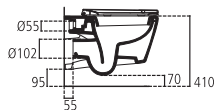

J4377

Bidet monoforo a terra filo parete, con erogazione dell'acqua dal rubinetto.

J437700 Bidet a terra filo parete kg 26,2