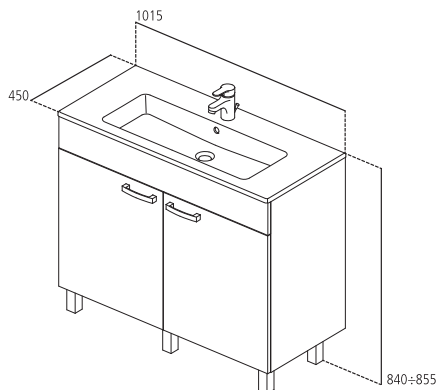

J0102

Lavabo Top con mobile sottolavabo sospeso da 100 cm. Due cassetti con rientro ammortizzato, maniglia cromata, disponibile in tre finiture.

J0102	Mobile da 100 cm sospeso con lavabo incluso	kg 42
WG	Bianco laccato lucido	
OS	Rovere chiaro	
SG	Rovere grigio	

J0101

Lavabo Top con mobile sottolavabo a terra da 100 cm. Due ante con chiusura rallentata, maniglia cromata, piedini d'appoggio cromati, lucidi e regolabili. Disponibile in tre finiture.

J0101	Mobile da 100 cm con lavabo incluso (a terra con piedini a vista)	kg 40
WG	Bianco laccato lucido	
OS	Rovere chiaro	
SG	Rovere grigio