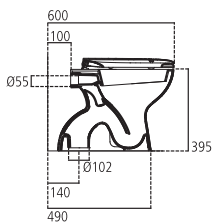

E8863

Vaso a terra senza sedile scarico a parete (P) senza sedile.

E886301	Vaso a terra	kg 13,5
E907901	Sedile con cerniere in metallo	kg 2,1
E908401	Sedile con cerniere in plastica	kg 2,1