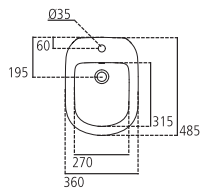

J5231

Vaso a terra filo parete senza sedile. Certificato per scarico ridotto a 4,5/3 litri. Scarico orizzontale, trasformabile in scarico verticale con curva tecnica J324867 non a corredo.

J523101	Vaso a terra filo parete, senza sedile	kg 22,0
J523201	Sedile con cerniere in metallo	kg 2,3
J523301	Sedile con cerniere a chiusura rallentata	kg 2,2

J5224

Bidet a terra monoforo.

J522401	Bidet a terra monoforo	kg 16,0