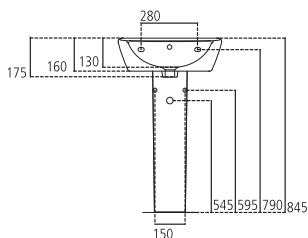

E8825

Lavabo monoforo 60x47 cm, per installazione sospesa con colonna o semicolonna.

| | | |
|----------------|-----------------|---------|
| E882501 | Lavabo 60x47 cm | kg 15,3 |
| E885801 | Colonna | kg 10,2 |
| E885901 | Semicolonna | kg 6,0 |

E8821

Lavabo monoforo 55x46 cm, per installazione sospesa con colonna o semicolonna.

| | | |
|----------------|-----------------|---------|
| E882101 | Lavabo 55x46 cm | kg 15,5 |
| E885801 | Colonna | kg 10,2 |
| E885901 | Semicolonna | kg 6,0 |

E8816

Lavabo monoforo 50x44 cm, per installazione sospesa con colonna o semicolonna.

| | | |
|----------------|-----------------|---------|
| E881601 | Lavabo 50x44 cm | kg 14,0 |
| E885801 | Colonna | kg 10,2 |
| E885901 | Semicolonna | kg 6,0 |