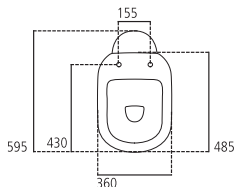

J5222

Vaso a terra senza sedile scarico a pavimento (S) non UNI senza sedile. Scarico a 4,5/3 litri.

J522201	Vaso a terra, scarico a pavimento, senza sedile	kg 19,0
J523201	Sedile con cerniere in metallo	kg 2,3
J523301	Sedile con cerniere a chiusura rallentata	kg 2,2

J5221

Vaso a terra senza sedile scarico a pavimento (S) UNI senza sedile. Scarico a 4,5/3 litri.

J522101	Vaso a terra UNI, scarico a pavimento, senza sedile	kg 20,0
J523201	Sedile con cerniere in metallo	kg 2,3