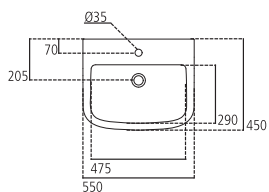

CERAMICA
E ARREDO BAGNO

J5211

Lavabo monoforo 65x52 cm, per installazione sospesa con colonna o semicolonna.

| | | |
|----------------|-----------------|---------|
| J521101 | Lavabo 65x52 cm | kg 22,0 |
| J521501 | Colonna | kg 12,0 |
| J521601 | Semicolonna | kg 7,0 |

J5212

Lavabo monoforo 60x49 cm, per installazione sospesa con colonna o semicolonna.

| | | |
|----------------|-----------------|---------|
| J521201 | Lavabo 60x49 cm | kg 20,5 |
| J521501 | Colonna | kg 12,0 |
| J521601 | Semicolonna | kg 7,0 |

J5213

Lavabo monoforo 55x45 cm, per installazione sospesa con colonna o semicolonna.

| | | |
|----------------|-----------------|---------|
| J521301 | Lavabo 55x45 cm | kg 16,0 |
| J521501 | Colonna | kg 12,0 |
| J521601 | Semicolonna | kg 7,0 |