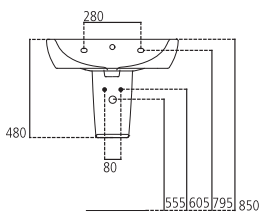

CERAMICA
E ARREDO BAGNO

J5211

Lavabo monoforo 65x52 cm, per installazione sospesa con colonna o semicolonna.

| | | |
|----------------|-----------------|---------|
| J521101 | Lavabo 65x52 cm | kg 22,0 |
| J521501 | Colonna | kg 12,0 |
| J521601 | Semicolonna | kg 7,0 |