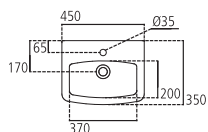

J4746

Lavamani sospeso con bacino rettangolare.
Installazione con bulloni.

J474600 Lavamani sospeso 45x35 cm kg 11,8

J437000 Semicolonna kg 7,0

J4429

Lavabo semincasso con foro centrale per la rubinetteria aperto e laterali diaframmati.

J442900 Lavabo semincasso 67x49 cm kg 18,7