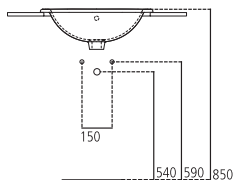

E8821

Lavabo monoforo 55x46 cm, per installazione sospesa con colonna o semicolonna.

| | | |
|----------------|-----------------|---------|
| E882101 | Lavabo 55x46 cm | kg 15,5 |
| E885801 | Colonna | kg 10,2 |
| E885901 | Semicolonna | kg 6,0 |

E8816

Lavabo monoforo 50x44 cm, per installazione sospesa con colonna o semicolonna.

| | | |
|----------------|-----------------|---------|
| E881601 | Lavabo 50x44 cm | kg 14,0 |
| E885801 | Colonna | kg 10,2 |
| E885901 | Semicolonna | kg 6,0 |

E8836

Lavabo monoforo incasso 56x46 cm, per installazione sopra piano.

E883601 Lavabo 56x46 cm kg 10,5

E8861

Bidet sospeso monoforo.

E886101 Bidet sospeso kg 15,8

J117867 Staffe di fissaggio ad "L" completi di bulloni per vaso o bidet sospeso kg 2,5