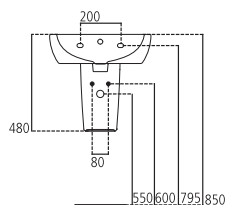

J5212

Lavabo monoforo 60x49 cm, per installazione sospesa con colonna o semicolonna.

| | | |
|----------------|-----------------|---------|
| J521201 | Lavabo 60x49 cm | kg 20,5 |
| J521501 | Colonna | kg 12,0 |
| J521601 | Semicolonna | kg 7,0 |

J5213

Lavabo monoforo 55x45 cm, per installazione sospesa con colonna o semicolonna.

| | | |
|----------------|-----------------|---------|
| J521301 | Lavabo 55x45 cm | kg 16,0 |
| J521501 | Colonna | kg 12,0 |
| J521601 | Semicolonna | kg 7,0 |

J5214

Lavabo monoforo 50x44 cm, per installazione sospesa con colonna o semicolonna.

| | | |
|----------------|-----------------|---------|
| J521401 | Lavabo 50x44 cm | kg 16,0 |
| J521501 | Colonna | kg 12,0 |
| J521601 | Semicolonna | kg 7,0 |