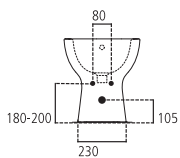

E8857

Vaso sospeso senza sedile.

E885701	Vaso sospeso	kg 14,0
E907901	Sedile con cerniere in metallo	kg 2,1
E908401	Sedile con cerniere in plastica	kg 2,1
J117867	Staffe di fissaggio ad "L" complete di bulloni per vaso o bidet sospeso	kg 2,5
J117967	Set di protezione per vaso o bidet sospeso	kg 1,2

E8862

Bidet a terra monoforo.

E886201	Bidet a terra	kg 15,0