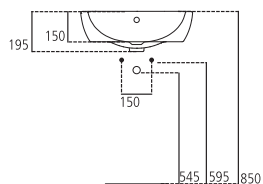

J5214

Lavabo monoforo 50x44 cm, per installazione sospesa con colonna o semicolonna.

| | | |
|----------------|-----------------|---------|
| J521401 | Lavabo 50x44 cm | kg 16,0 |
| J521501 | Colonna | kg 12,0 |
| J521601 | Semicolonna | kg 7,0 |

J5218

Lavabo monoforo incasso 50x43 cm.

J521801 Lavabo incasso 50x43 cm kg 8,0

J5217

Lavabo monoforo semincasso 55x45 cm.

J521701 Lavabo semincasso 55x45 cm kg 13,0

J5219

Lavamani monoforo 40x36 cm.