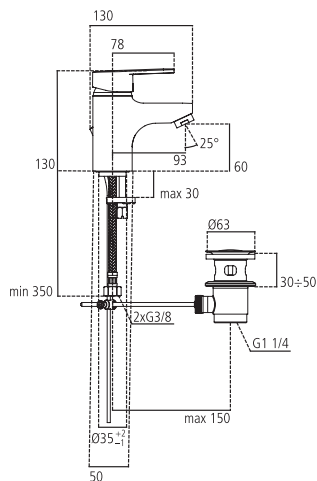

B9397

Miscelatore monocomando per vaso/bidet, attacchi da 1/2", raccordi ad S regolabili e cartuccia EKO da 40 mm. Non è corredato da componenti doccia.

B9397AA Miscelatore esterno vaso/bidet kg 1,4

GEMMA 2

B0801 - B0819

Miscelatore monocomando da lavabo con piletta in metallo, tubi flessibili. Cartuccia EKO da 40 mm con limitatore della temperatura. Aeratore Cascade M24X1. Sistema di fissaggio Easy Fix.

B0801AA Miscelatore per lavabo kg 1,6

B0819AA Miscelatore per lavabo con apertura Bluestart e aeratore 5 l/m kg 1,2