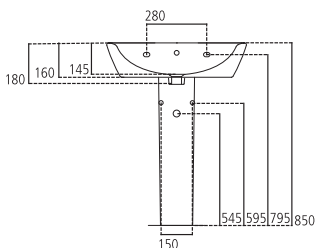

E8825

Lavabo monoforo 60x47 cm, per installazione sospesa con colonna o semicolonna.

E882501	Lavabo 60x47 cm	kg 15,3
E885801	Colonna	kg 10,2
E885901	Semicolonna	kg 6,0