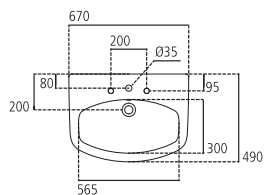

J4746

Lavamani sospeso con bacino rettangolare.
Installazione con bulloni.

J474600 Lavamani sospeso 45x35 cm kg 11,8

J437000 Semicolonna kg 7,0

J4429

Lavabo semincasso con foro centrale per la rubinetteria aperto e laterali diaframmati.

J442900 Lavabo semincasso 67x49 cm kg 18,7

J4427

Lavabo d'appoggio su piano, senza foro troppopieno, con ampio bacino ovale. Fissaggio a corredo T654867.

| | | |
|----------------|----------------------------|---------|
| J442700 | Lavabo d'appoggio 60x44 cm | kg 14,0 |
| J3291AA | Piletta a scarico libero | kg 0,4 |