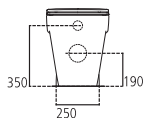

J5055 - J5056

Sedile per vaso.

J505500 Sedile slim per vaso Mia J5052/J5054 kg 2,7

J505600 Sedile slim a chiusura rallentata per vaso Mia J5051/J5053 kg 2,7