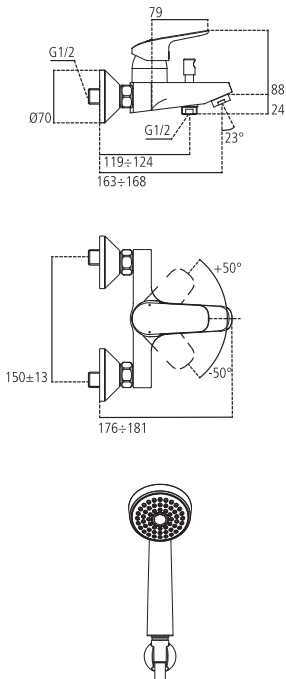

A6726

Miscelatore monocomando ad incasso per doccia con attacchi di alimentazione e scarico da 1/2". Cartuccia da 47 mm con sistema Eko. Corpo ad incasso incluso nella confezione. Non è corredato di componenti doccia.

A6726AA Miscelatore monocomando ad incasso per doccia kg 1,13