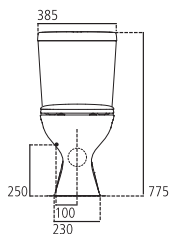

E8846

Vaso monoblocco senza sedile, scarico a parete (P).

E884601	Vaso monoblocco	kg 17,0
E907901	Sedile con cerniere in metallo	kg 2,1
E908401	Sedile con cerniere in plastica	kg 2,1
E885001	Cassetta entrata bassa con coperchio	kg 14,1
E885201	Cassetta entrata laterale con coperchio	kg 14,0