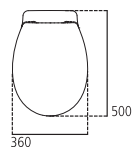

E8864 - E8865

Vaso a terra senza sedile scarico a pavimento senza sedile.

E886401	Vaso a terra (S) non UNI	kg 16,1
E886501	Vaso a terra (S) UNI	kg 15,5
E907901	Sedile con cerniere in metallo	kg 2,1
E908401	Sedile con cerniere in plastica	kg 2,1

E8863

Vaso a terra senza sedile scarico a parete (P) senza sedile.

E886301	Vaso a terra	kg 13,5
E907901	Sedile con cerniere in metallo	kg 2,1
E908401	Sedile con cerniere in plastica	kg 2,1