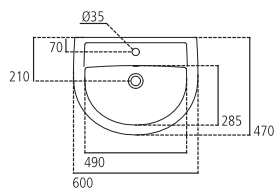

E8831

Lavabo monoforo 65x50 cm, per installazione sospesa con colonna o semicolonna.

| | | |
|----------------|-----------------|---------|
| E883101 | Lavabo 65x50 cm | kg 16,1 |
| E885801 | Colonna | kg 10,2 |
| E885901 | Semicolonna | kg 6,0 |

E8825

Lavabo monoforo 60x47 cm, per installazione sospesa con colonna o semicolonna.

| | | |
|----------------|-----------------|---------|
| E882501 | Lavabo 60x47 cm | kg 15,3 |
| E885801 | Colonna | kg 10,2 |
| E885901 | Semicolonna | kg 6,0 |