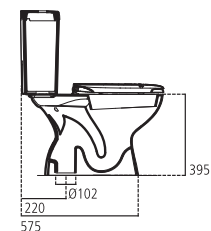

E8846

Vaso monoblocco senza sedile, scarico a parete (P).

E884601	Vaso monoblocco	kg 17,0
E907901	Sedile con cerniere in metallo	kg 2,1
E908401	Sedile con cerniere in plastica	kg 2,1
E885001	Cassetta entrata bassa con coperchio	kg 14,1
E885201	Cassetta entrata laterale con coperchio	kg 14,0