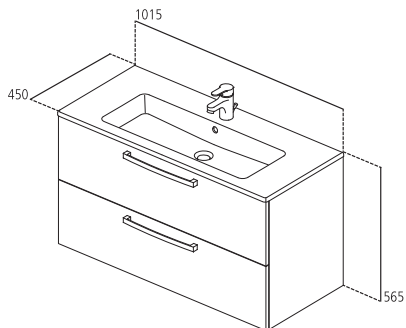

J0101

Lavabo Top con mobile sottolavabo a terra da 100 cm. Due ante con chiusura rallentata, maniglia cromata, piedini d'appoggio cromati, lucidi e regolabili. Disponibile in tre finiture.

J0101	Mobile da 100 cm con lavabo incluso (a terra con piedini a vista)	kg 40
WG	Bianco laccato lucido	
OS	Rovere chiaro	
SG	Rovere grigio