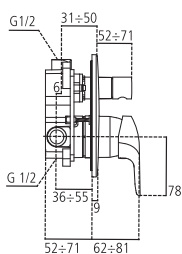

A6728

Miscelatore monocomando ad incasso per vasca/doccia con attacchi di alimentazione e scarico alla doccia e scarico alla vasca da 1/2". Cartuccia da 47 mm con sistema Eko. Corpo ad incasso incluso nella confezione. Non è corredato di componenti doccia.

A6728AA Miscelatore monocomando ad incasso per vasca/doccia kg 1,13

B5114

Miscelatore monocomando lavabo con maniglia a leva lunga, bocca di erogazione fissa, aeratore slim con portata massima 5 l/m. Dotato di cartuccia da 40 mm con limitatore della temperatura. Sistema di fissaggio Easy Fix. Tubi flessibili con attacco G 3/8". Con asta di comando e scarico piletta da 1 1/4".

B5114AA Miscelatore monocomando lavabo con leva lunga kg 1,84