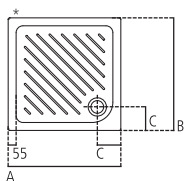

J5263 - J5262 - J5261 - J5260

Piatto doccia quadrato.

| | | |
|----------------|---|---------|
| J526301 | 90x90x7 cm | kg 49,1 |
| J526201 | 80x80x7 cm | kg 39,7 |
| J526101 | 75x75x7 cm | kg 35,8 |
| J526001 | 70x70x7 cm | kg 34,3 |
| T8520AA | Piletta ispezionabile con foro 90 mm con coperchio piatto in ABS cromato 120 mm | kg 1,2 |