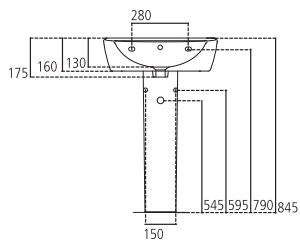

E8831

Lavabo monoforo 65x50 cm, per installazione sospesa con colonna o semicolonna.

| | | |
|----------------|-----------------|---------|
| E883101 | Lavabo 65x50 cm | kg 16,1 |
| E885801 | Colonna | kg 10,2 |
| E885901 | Semicolonna | kg 6,0 |

E8825

Lavabo monoforo 60x47 cm, per installazione sospesa con colonna o semicolonna.

| | | |
|----------------|-----------------|---------|
| E882501 | Lavabo 60x47 cm | kg 15,3 |
| E885801 | Colonna | kg 10,2 |
| E885901 | Semicolonna | kg 6,0 |

E8821

Lavabo monoforo 55x46 cm, per installazione sospesa con colonna o semicolonna.

| | | |
|----------------|-----------------|---------|
| E882101 | Lavabo 55x46 cm | kg 15,5 |
| E885801 | Colonna | kg 10,2 |
| E885901 | Semicolonna | kg 6,0 |