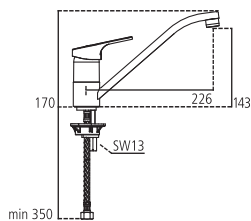

B8606

Miscelatore monocomando d'appoggio su lavello con bocca d'erogazione a manico d'ombrello orientabile e rompigitto 24x1. Completo di dispositivo per il risparmio energetico e di limitatore della temperatura dell'acqua (cartuccia EKO da 40 mm). Tubi di collegamento flessibili.

B8606AA Miscelatore per lavello da cucina kg 1,3