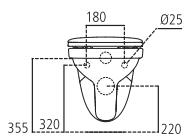

E8836

Lavabo monoforo incasso 56x46 cm, per installazione sopra piano.

E883601 Lavabo 56x46 cm kg 10,5

E8861

Bidet sospeso monoforo.

E886101 Bidet sospeso kg 15,8

J117867 Staffe di fissaggio ad "L" completi di bulloni per vaso o bidet sospeso kg 2,5

J117967 Set di protezione per vaso o bidet sospeso kg 1,2

E8857

Vaso sospeso senza sedile.

| | | |
|----------------|---|---------|
| E885701 | Vaso sospeso | kg 14,0 |
| E907901 | Sedile con cerniere in metallo | kg 2,1 |
| E908401 | Sedile con cerniere in plastica | kg 2,1 |
| J117867 | Staffe di fissaggio ad "L" complete di bulloni per vaso o bidet sospeso | kg 2,5 |
| J117967 | Set di protezione per vaso o bidet sospeso | kg 1,2 |