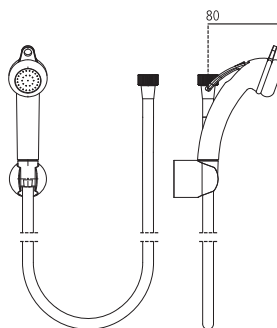

A5925AA Miscelatore incasso doccia kg 1,2

B9395 - B0347

Miscelatore monocomando lavabo con maniglia a leva lunga, bocca di erogazione fissa, rompigetto 24x1, asta comando scarico piletta da 1-1/4". Tubi flessibili, cartuccia EKO da 40 mm e sistema di fissaggio Easy Fix.

B9395AA Miscelatore per lavabo kg 2,0

B0347AA Miscelatore per lavabo con aeratore 5 l/m kg 2,0

B9396

Miscelatore monocomando per vaso/bidet, attacchi da 1/2", raccordi ad S regolabili e cartuccia EKO da 40 mm. È corredato da doccetta on/off, flessibile da 1.500 mm a doppia graffatura da 1.500 mm e supporto fisso.

B9396AA Miscelatore esterno vaso/bidet kg 1,8

B0141

Doccetta on/off a una funzione, flessibile 1.500 mm a doppia aggraffatura e supporto fisso. Attacchi 1/2".

B0141AA Set doccia on/off kg 0,7

B9397

Miscelatore monocomando per vaso/bidet, attacchi da 1/2", raccordi ad S regolabili e cartuccia EKO da 40 mm. Non è corredato da componenti doccia.