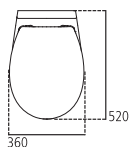

E8862

Bidet a terra monoforo.

E886201	Bidet a terra	kg 15,0