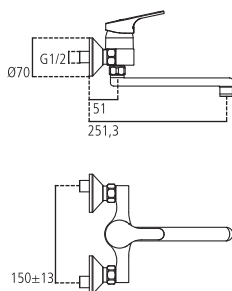

B8607

Miscelatore monocomando per lavello esterno a parete con bocca d'erogazione orientabile. Raccordi ad S da 1/2" regolabili per interasse da 137 a 163 mm (cartuccia EKO da 40 mm).

B8607AA Miscelatore per lavello da cucina kg 1,4

GEMMA 2

B0806

Miscelatore monocomando d'appoggio su lavello con bocca d'erogazione orientabile e rompigitto Perlator 22x1. Completo di dispositivo per il risparmio energetico e di limitatore della temperatura dell'acqua (cartuccia EKO da 40 mm). Tubi di collegamento flessibili.

B0806AA Miscelatore per lavello da cucina kg 1,3