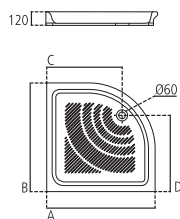

Piatto doccia quadrato.

| | | |
|----------------|----------|---------|
| J489201 | 80x80 cm | kg 35,8 |
| J490701 | 90x90 cm | kg 32,2 |

| | A | B |
|--------------|-----|-----|
| J4907 | 900 | 900 |
| J4892 | 800 | 800 |

J4908

Piatto doccia rettangolare.

| | | |
|----------------|----------|---------|
| J490801 | 85x70 cm | kg 33,4 |
|----------------|----------|---------|

J4911 - J4909 - J4910

Piatto doccia rettangolare.

J4990 - J4991

Piatto doccia quadrato.

| | | |
|----------------|----------|---------|
| J499001 | 80x80 cm | kg 37,1 |
| J499101 | 90x90 cm | kg 44,3 |

| | A | B | C | D |
|--------------|-----|-----|-----|-----|
| J4991 | 900 | 900 | 630 | 630 |
| J4990 | 800 | 800 | 535 | 535 |