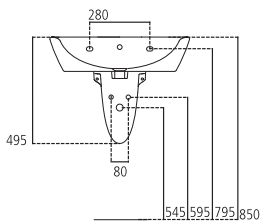

E8825

Lavabo monoforo 60x47 cm, per installazione sospesa con colonna o semicolonna.

E882501	Lavabo 60x47 cm	kg 15,3
E885801	Colonna	kg 10,2
E885901	Semicolonna	kg 6,0