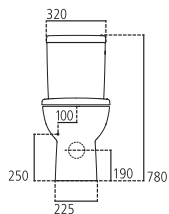

J5232 - J5233

Sedile per vaso.

J523201	Sedile con cerniere in metallo	kg 2,3
J523301	Sedile con cerniere a chiusura rallentata	kg 2,2