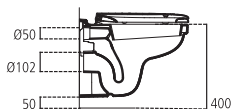

E8862

Bidet a terra monoforo.

E886201	Bidet a terra	kg 15,0