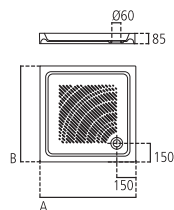

* Lato non smaltato.

ONDA

J4894 - J4906

Piatto doccia quadrato.

J489401 70x70 cm kg 29,5

J490601 76x76 cm kg 32,7

| | A | B |
|--------------|-----|-----|
| J4906 | 760 | 760 |
| J4894 | 700 | 700 |

J4892 - J4907

Piatto doccia quadrato.

| | | |
|----------------|----------|---------|
| J489201 | 80x80 cm | kg 35,8 |
| J490701 | 90x90 cm | kg 32,2 |

| | A | B |
|--------------|-----|-----|
| J4907 | 900 | 900 |
| J4892 | 800 | 800 |