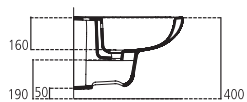

J5219

Lavamani monoforo 40x36 cm.

J521901 Lavamani 40x36 cm kg 8,0

J5226

Bidet sospeso monoforo.

J522601 Bidet monoforo sospeso kg 18,0