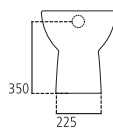

J5222

Vaso a terra senza sedile scarico a pavimento (S) non UNI senza sedile. Scarico a 4,5/3 litri.

J522201	Vaso a terra, scarico a pavimento, senza sedile	kg 19,0
J523201	Sedile con cerniere in metallo	kg 2,3
J523301	Sedile con cerniere a chiusura rallentata	kg 2,2

J5221

Vaso a terra senza sedile scarico a pavimento (S) UNI senza sedile. Scarico a 4,5/3 litri.

J522101	Vaso a terra UNI, scarico a pavimento, senza sedile	kg 20,0
J523201	Sedile con cerniere in metallo	kg 2,3