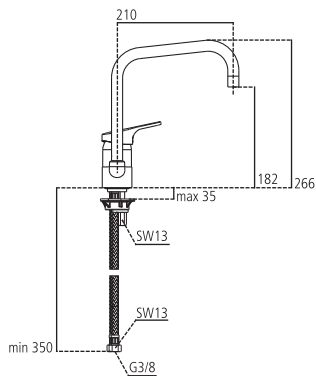

B1036

Miscelatore monocomando d'appoggio su lavello con bocca d'erogazione orientabile e rompigitto Perlator 22x1. Completo di dispositivo per il risparmio energetico e di limitatore della temperatura dell'acqua (cartuccia EKO da 40 mm). Tubi di collegamento flessibili.

B1036AA Miscelatore per lavello da cucina kg 1,2

B8606

Miscelatore monocomando d'appoggio su lavello con bocca d'erogazione a manico d'ombrello orientabile e rompigitto 24x1. Completo di dispositivo per il risparmio energetico e di limitatore della temperatura dell'acqua (cartuccia EKO da 40 mm). Tubi di collegamento flessibili.

B8606AA Miscelatore per lavello da cucina kg 1,3