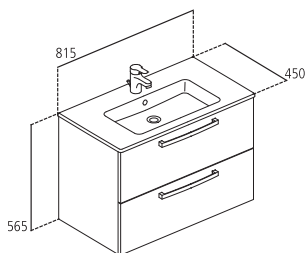

J5272

Lavabo Top con mobile sottolavabo sospeso.
Due cassetti con rientro ammortizzato, maniglia cromata, disponibile in tre finiture.

J5272 Mobile da 60 cm sospeso con lavabo incluso kg 31,0

WG Bianco laccato lucido

OS Rovere chiaro

SG Rovere grigio

J5274

Lavabo Top con mobile sottolavabo sospeso.
Due cassetti con rientro ammortizzato, maniglia cromata, disponibile in tre finiture.

J5274 Mobile da 80 cm sospeso con lavabo incluso kg 36,3

WG Bianco laccato lucido

OS Rovere chiaro

SG Rovere grigio