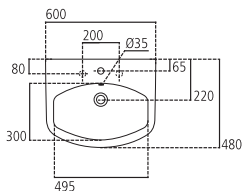

J4585

Lavabo con foro centrale per la rubinetteria aperto e laterali diaframmati.

J458500	Lavabo sospeso 55x48 cm	kg 16,0
J053300	Colonna	kg 10,4
J437000	Semicolonna	kg 7,0