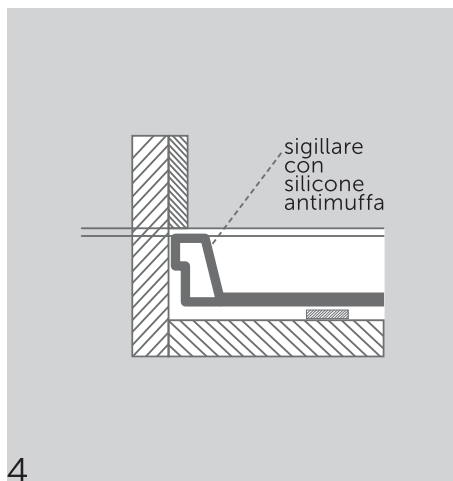

4

Il rivestimento delle pareti non deve gravare sul bordo del piatto doccia: in caso di assestamento del fabbricato potrebbe essere altrimenti soggetto a rottura. È dunque indispensabile lasciare uno spazio di 3 o 4 mm tra il bordo del piatto doccia e il rivestimento: le fughe dovranno essere sigillate con silicone antimuffa.