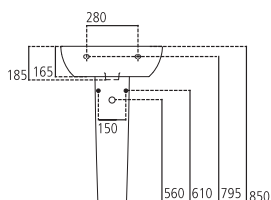

J4586

Lavabo con foro centrale per la rubinetteria aperto.

J458600	Lavabo sospeso 60x48 cm	kg 18,0
J053300	Colonna	kg 10,4
J437000	Semicolonna	kg 7,0

J4585

Lavabo con foro centrale per la rubinetteria aperto e laterali diaframmati.

J458500	Lavabo sospeso 55x48 cm	kg 16,0
J053300	Colonna	kg 10,4
J437000	Semicolonna	kg 7,0