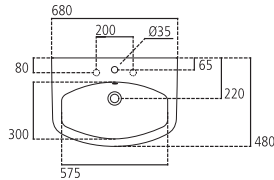

J4587

Lavabo con foro centrale per la rubinetteria aperto.

J458700	Lavabo sospeso 68x48 cm	kg 20,0
J053300	Colonna	kg 10,4
J437000	Semicolonna	kg 7,0