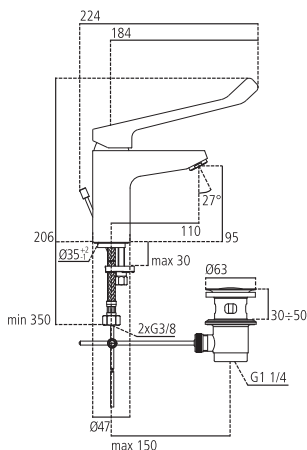

A6728

Miscelatore monocomando ad incasso per vasca/doccia con attacchi di alimentazione e scarico alla doccia e scarico alla vasca da 1/2". Cartuccia da 47 mm con sistema Eko. Corpo ad incasso incluso nella confezione. Non è corredato di componenti doccia.

A6728AA Miscelatore monocomando ad incasso per vasca/doccia kg 1,13

B5114

Miscelatore monocomando lavabo con maniglia a leva lunga, bocca di erogazione fissa, aeratore slim con portata massima 5 l/m. Dotato di cartuccia da 40 mm con limitatore della temperatura. Sistema di fissaggio Easy Fix. Tubi flessibili con attacco G 3/8". Con asta di comando e scarico piletta da 1 1/4".

B5114AA Miscelatore monocomando lavabo con leva lunga kg 1,84