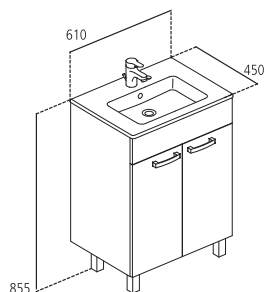

J5273

Lavabo Top con mobile sottolavabo a terra. Due ante con chiusura rallentata, maniglia cromata, piedini d'appoggio cromati, lucidi e regolabili. Disponibile in tre finiture.

J5273 Mobile da 80 cm con lavabo incluso (a terra con piedini a vista) kg 40,7

WG Bianco laccato lucido

OS Rovere chiaro

SG Rovere grigio