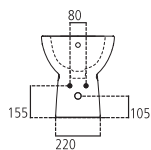

J5225

Vaso sospeso senza sedile. Scarico a 6/3 litri.

J522501	Vaso sospeso senza sedile	kg 17,0
J523201	Sedile con cerniere in metallo	kg 2,3
J523301	Sedile con cerniere a chiusura rallentata	kg 2,2
J117867	Staffe di fissaggio ad "L" complete di bulloni per vaso o bidet sospeso	kg 2,5
J117967	Set di protezione per vaso o bidet sospeso	kg 1,2

J5235

Bidet a terra filo parete.

J523501	Bidet monoforo a terra filo parete	kg 21,0