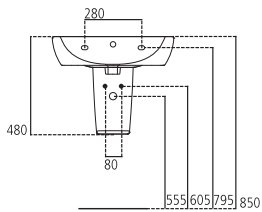

J5212

Lavabo monoforo 60x49 cm, per installazione sospesa con colonna o semicolonna.

J521201	Lavabo 60x49 cm	kg 20,5
J521501	Colonna	kg 12,0
J521601	Semicolonna	kg 7,0