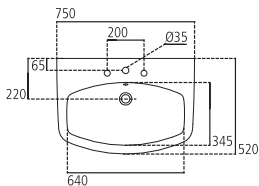

J4588

Lavabo con foro centrale per la rubinetteria aperto.

| | | |
|----------------|-------------------------|---------|
| J458800 | Lavabo sospeso 75x52 cm | kg 23,0 |
| J053300 | Colonna | kg 10,4 |
| J437000 | Semicolonna | kg 7,0 |