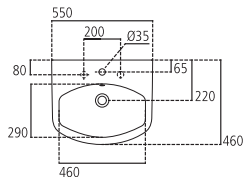

J4586

Lavabo con foro centrale per la rubinetteria aperto.

J458600	Lavabo sospeso 60x48 cm	kg 18,0
J053300	Colonna	kg 10,4
J437000	Semicolonna	kg 7,0

J4585

Lavabo con foro centrale per la rubinetteria aperto e laterali diaframmati.

J458500	Lavabo sospeso 55x48 cm	kg 16,0
J053300	Colonna	kg 10,4
J437000	Semicolonna	kg 7,0