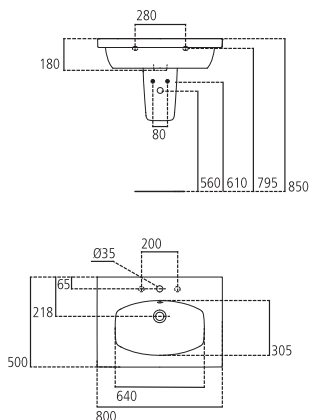

J4378

Bidet sospeso monoforo, con erogazione dell'acqua dal rubinetto. Completo di fissaggi nascosti.

J437800 Bidet sospeso kg 19,8