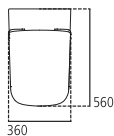

J5055 - J5056

Sedile per vaso.

J505500 Sedile slim per vaso Mia J5052/J5054 kg 2,7

J505600 Sedile slim a chiusura rallentata per vaso Mia J5051/J5053 kg 2,7