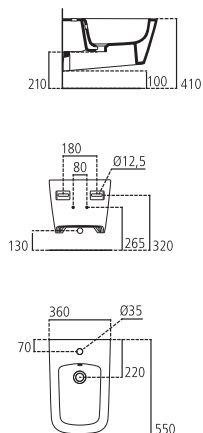

J4432

Lavabo Top d'appoggio o sospeso predisposto con foro centrale per la rubinetteria aperto e laterali diaframmati.

J443200 Lavabo Top d'appoggio o sospeso 80x50 cm kg 28,0

J437000 Semicolonna kg 7,0

J4378

Bidet sospeso monoforo, con erogazione dell'acqua dal rubinetto. Completo di fissaggi nascosti.

J437800 Bidet sospeso kg 19,8