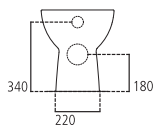

J5231

Vaso a terra filo parete senza sedile. Certificato per scarico ridotto a 4,5/3 litri. Scarico orizzontale, trasformabile in scarico verticale con curva tecnica J324867 non a corredo.

J523101	Vaso a terra filo parete, senza sedile	kg 22,0
J523201	Sedile con cerniere in metallo	kg 2,3
J523301	Sedile con cerniere a chiusura rallentata	kg 2,2

J5224

Bidet a terra monoforo.

J522401	Bidet a terra monoforo	kg 16,0