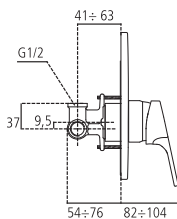

A4559

Miscelatore monocomando per vasca/doccia ad incasso, con deviatore automatico, attacchi di alimentazione e scarico alla doccia da 1/2", scarico alla vasca da 1/2". Cartuccia EKO da 47 mm. Non è corredato da accessori doccia.

A4559AA Miscelatore incasso vasca/doccia kg 1,5