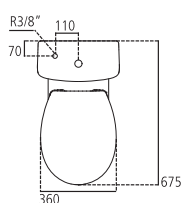

E8847

Vaso monoblocco senza sedile, scarico a pavimento (S).

| | | |
|----------------|---|---------|
| E884701 | Vaso monoblocco | kg 19,0 |
| E907901 | Sedile con cerniere in metallo | kg 2,1 |
| E908401 | Sedile con cerniere in plastica | kg 2,1 |
| E885001 | Cassetta entrata bassa con coperchio | kg 14,0 |
| E885201 | Cassetta entrata laterale con coperchio | kg 14,0 |

E8846

Vaso monoblocco senza sedile, scarico a parete (P).

| | | |
|----------------|---|---------|
| E884601 | Vaso monoblocco | kg 17,0 |
| E907901 | Sedile con cerniere in metallo | kg 2,1 |
| E908401 | Sedile con cerniere in plastica | kg 2,1 |
| E885001 | Cassetta entrata bassa con coperchio | kg 14,1 |
| E885201 | Cassetta entrata laterale con coperchio | kg 14,0 |