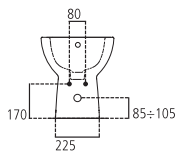

J5231

Vaso a terra filo parete senza sedile. Certificato per scarico ridotto a 4,5/3 litri. Scarico orizzontale, trasformabile in scarico verticale con curva tecnica J324867 non a corredo.

J523101	Vaso a terra filo parete, senza sedile	kg 22,0
J523201	Sedile con cerniere in metallo	kg 2,3
J523301	Sedile con cerniere a chiusura rallentata	kg 2,2

J5224

Bidet a terra monoforo.

J522401	Bidet a terra monoforo	kg 16,0