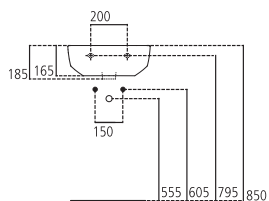

J4746

Lavamani sospeso con bacino rettangolare.
Installazione con bulloni.

J474600 Lavamani sospeso 45x35 cm kg 11,8

J437000 Semicolonna kg 7,0

J4429

Lavabo semincasso con foro centrale per la rubinetteria aperto e laterali diaframmati.

J442900 Lavabo semincasso 67x49 cm kg 18,7