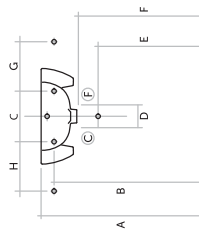

LAVABI

SERIE	CODICE	A	B	C	D	E	F	G	H	DIMENSIONI TOTALI	PESO (KG)
ATLANTIS	J0403	800				300	550			670x600x200	19
CLODIA	J0501	850	775	285	80	540	610			680x520x205	17
CLODIA	J0502	850	775	285	80	540	610			600x510x205	15
CRISTALLO	J4469	838	783	280	80	551	601			650x481x177	17,5
CRISTALLO	J4468	838	783	280	80	551	601			600x481x177	16,5
CRISTALLO	J4467	838	783	280	80	551	601			550x481x177	16
CRISTALLO	J4466	838	783	280	80	551	601			500x400x177	15
CRISTALLO	J4473	850	795	200	80	565	615			450x330x175	11,5
GEMMA 2	J5211	850	795	280	80	555	605			650x525x185	22
GEMMA 2	J5212	850	795	280	80	555	605			600x495x185	20,5
GEMMA 2	J5213	845	805	280	80	550	600			550x450x185	16
GEMMA 2	J5214	850	795	200	80	550	600			500x440x190	16
GEMMA 2	J5219	810	765	200	150	535	585			400x360x165	8
MAIA	J4983	800	735	280	80	300	550	80	80	770x590x165	24
MIA	J4434	850	795	280	150	560	610			1000x500x180	37
MIA	J4432	850	795	280	150	560	610			800x500x180	30
MIA	J4588	850	795	280	150	560	610			750x520x185	23
MIA	J4587	850	795	280	150	560	610			680x480x185	20
MIA	J4586	850	795	280	150	560	610			600x480x185	18