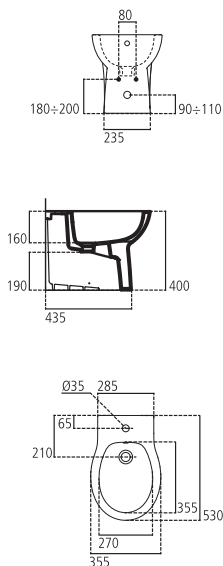

E0709

Vaso a terra universale per installazione filo parete. Grazie allo scarico traslato che copre distanze dal muro comprese tra i 60 e i 200 mm (attraverso le apposite curve tecniche da ordinare separatamente) può essere installato senza dover apportare modifiche degli impianti esistenti. Installazione filo parete. Il vaso è corredato di fissaggi a pavimento. Certificato per scarico 4,5/3 litri. Da completare con sedile.

E070901 Vaso a terra filo parete kg 23,5

E131701 Sedile con cerniere in metallo kg 2,1

E131601 Sedile con cerniere in plastica kg 2,1