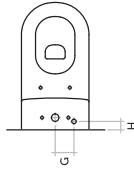

VASO MONOBLOCCO A TERRA

SERIE	CODICE	A	B	C	D	E	F	G	H	DIMENSIONI TOTALI	PESO (KG)
ATLANTIS	J2752	460		225	180	855	770		75	380x770x855	27
CLODIA	J2545	395	300	200	180	790		95	55	360x690x855	25
CRISTALLO	J4477	400	300	215		800		120	55	360x660x800	28
GEMMA 2	J5228 S	400	250	215		780		90	50	365x665x780	24
GEMMA 2	J5227 P	400	250		190	780		90	50	365x665x780	24
QUARZO	E8846 P	395	250		185	775		110	70	360x675x775	17
QUARZO	E8847 S	395	250	220		775		110	70	360x395x775	19