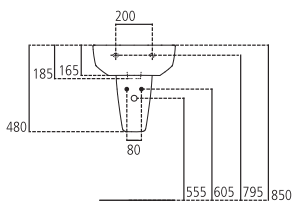

J4746

Lavamani sospeso con bacino rettangolare.
Installazione con bulloni.

J474600 Lavamani sospeso 45x35 cm kg 11,8

J437000 Semicolonna kg 7,0

J4429

Lavabo semincasso con foro centrale per la rubinetteria aperto e laterali diaframmati.

J442900 Lavabo semincasso 67x49 cm kg 18,7