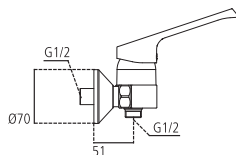

B9397

Miscelatore monocomando per vaso/bidet, attacchi da 1/2", raccordi ad S regolabili e cartuccia EKO da 40 mm. Non è corredato da componenti doccia.

B9397AA Miscelatore esterno vaso/bidet kg 1,4

GEMMA 2

B0801 - B0819

Miscelatore monocomando da lavabo con piletta in metallo, tubi flessibili. Cartuccia EKO da 40 mm con limitatore della temperatura. Aeratore Cascade M24X1. Sistema di fissaggio Easy Fix.

B0801AA Miscelatore per lavabo kg 1,6

B0819AA Miscelatore per lavabo con apertura Bluestart e aeratore 5 l/m kg 1,2