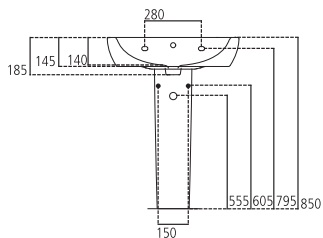

CERAMICA
E ARREDO BAGNO

J5211

Lavabo monoforo 65x52 cm, per installazione sospesa con colonna o semicolonna.

| | | |
|----------------|-----------------|---------|
| J521101 | Lavabo 65x52 cm | kg 22,0 |
| J521501 | Colonna | kg 12,0 |
| J521601 | Semicolonna | kg 7,0 |