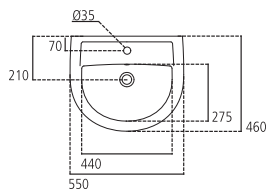

E8816

Lavabo monoforo 50x44 cm, per installazione sospesa con colonna o semicolonna.

E881601	Lavabo 50x44 cm	kg 14,0
E885801	Colonna	kg 10,2
E885901	Semicolonna	kg 6,0