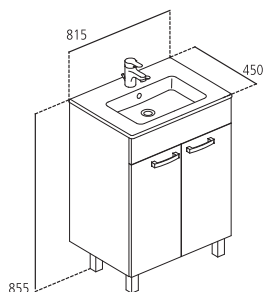

J5271

Lavabo Top con mobile sottolavabo a terra. Due ante con chiusura rallentata, maniglia cromata, piedini d'appoggio cromati, lucidi e regolabili. Disponibile in tre finiture.

J5271 Mobile da 60 cm con lavabo incluso (a terra con piedini a vista) kg 29,8

WG Bianco laccato lucido

OS Rovere chiaro

SG Rovere grigio

J5273

Lavabo Top con mobile sottolavabo a terra. Due ante con chiusura rallentata, maniglia cromata, piedini d'appoggio cromati, lucidi e regolabili. Disponibile in tre finiture.

J5273 Mobile da 80 cm con lavabo incluso (a terra con piedini a vista) kg 40,7

WG Bianco laccato lucido

OS Rovere chiaro

SG Rovere grigio