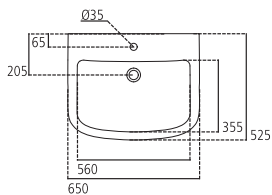

CERAMICA
E ARREDO BAGNO

J5211

Lavabo monoforo 65x52 cm, per installazione sospesa con colonna o semicolonna.

| | | |
|----------------|-----------------|---------|
| J521101 | Lavabo 65x52 cm | kg 22,0 |
| J521501 | Colonna | kg 12,0 |
| J521601 | Semicolonna | kg 7,0 |