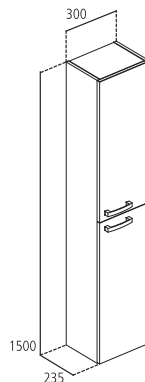

J5270

Lavabo Top con mobile sottolavabo a terra. Due ante con chiusura rallentata, maniglia cromata, disponibile in tre finiture.

J5270	Mobile da 60 cm con lavabo incluso (a terra con piedini nascosti)	kg 30,0
WG	Bianco laccato lucido	
OS	Rovere chiaro	
SG	Rovere grigio	

J5286

Mobile a colonna reversibile con due mensole regolabili. Disponibile in tre finiture.

J5286	Mobile a colonna	kg 17,3
WG	Bianco laccato lucido	
OS	Rovere chiaro	
SG	Rovere grigio