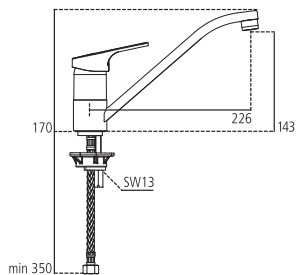

B5122

Miscelatore monocomando lavello con bocca alta tubolare orientabile. Flessibili in rete d'acciaio, interasse corpo bocca erogazione 200 mm.

Altezza bocca 181 mm. Cartuccia da 47 mm con sistema Eko. Sistema di fissaggio Easy Fix.

B5122AA Miscelatore esterno doccia kg 1,4