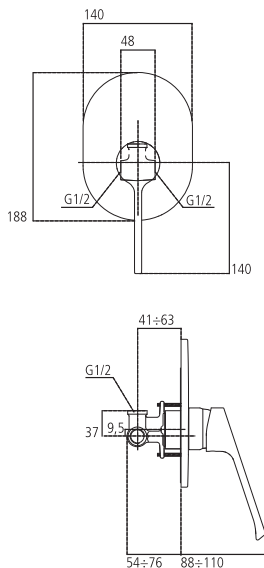

B9395 - B0347

Miscelatore monocomando lavabo con maniglia a leva lunga, bocca di erogazione fissa, rompigetto 24x1, asta comando scarico piletta da 1-1/4". Tubi flessibili, cartuccia EKO da 40 mm e sistema di fissaggio Easy Fix.

B9395AA Miscelatore per lavabo kg 2,0

B0347AA Miscelatore per lavabo con aeratore 5 l/m kg 2,0