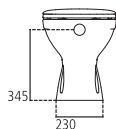

E8863

Vaso a terra senza sedile scarico a parete (P) senza sedile.

E886301	Vaso a terra	kg 13,5
E907901	Sedile con cerniere in metallo	kg 2,1
E908401	Sedile con cerniere in plastica	kg 2,1