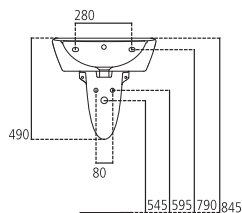

E8825

Lavabo monoforo 60x47 cm, per installazione sospesa con colonna o semicolonna.

| | | |
|----------------|-----------------|---------|
| E882501 | Lavabo 60x47 cm | kg 15,3 |
| E885801 | Colonna | kg 10,2 |
| E885901 | Semicolonna | kg 6,0 |

E8821

Lavabo monoforo 55x46 cm, per installazione sospesa con colonna o semicolonna.

| | | |
|----------------|-----------------|---------|
| E882101 | Lavabo 55x46 cm | kg 15,5 |
| E885801 | Colonna | kg 10,2 |
| E885901 | Semicolonna | kg 6,0 |

E8816

Lavabo monoforo 50x44 cm, per installazione sospesa con colonna o semicolonna.

| | | |
|----------------|-----------------|---------|
| E881601 | Lavabo 50x44 cm | kg 14,0 |
| E885801 | Colonna | kg 10,2 |
| E885901 | Semicolonna | kg 6,0 |