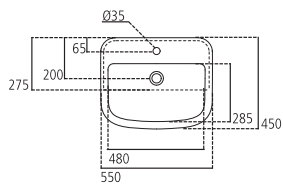

J5214

Lavabo monoforo 50x44 cm, per installazione sospesa con colonna o semicolonna.

| | | |
|----------------|-----------------|---------|
| J521401 | Lavabo 50x44 cm | kg 16,0 |
| J521501 | Colonna | kg 12,0 |
| J521601 | Semicolonna | kg 7,0 |

J5218

Lavabo monoforo incasso 50x43 cm.

J521801 Lavabo incasso 50x43 cm kg 8,0

J5217

Lavabo monoforo semincasso 55x45 cm.

J521701 Lavabo semincasso 55x45 cm kg 13,0

J5219

Lavamani monoforo 40x36 cm.