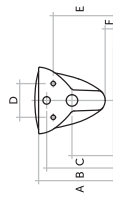

VASO SOSPESO

SERIE	CODICE	A	B	C	D	E	F	G	H	DIMENSIONI TOTALI	PESO (KG)
ATLANTIS	J3517	460	375	240	180	340				380x770x460	26
CLODIA	J2547	400	340	210	180	310				360x570x400	21
CRISTALLO	J4483	400	350	220	180	320	55			360x550x400	23
GEMMA 2	J5225	400	355	220	180	320	50			360x530x400	17
MAIA	V3405	450	405	270	180	370	95			750x390x450	22,5
MIA	J5051 / J5052	410	355	220	180	320	70			360x550x410	31
QUARZO	E8857 P	400	355	220	180	320	50			360x520x400	14