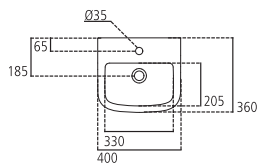

J5219

Lavamani monoforo 40x36 cm.

J521901 Lavamani 40x36 cm kg 8,0

J5226

Bidet sospeso monoforo.

J522601 Bidet monoforo sospeso kg 18,0