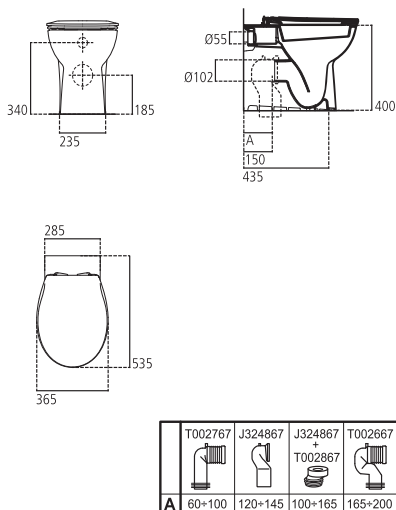

E0711

Bidet a terra per installazione filo parete monoforo. Vi si possono installare sia rubinetti monocomando che monoforo a doppio comando. Fissaggi a pavimento inclusi.

E071101 Bidet a terra filo parete kg 19,6

E0709

Vaso a terra universale per installazione filo parete. Grazie allo scarico traslato che copre distanze dal muro comprese tra i 60 e i 200 mm (attraverso le apposite curve tecniche da ordinare separatamente) può essere installato senza dover apportare modifiche degli impianti esistenti. Installazione filo parete. Il vaso è corredato di fissaggi a pavimento. Certificato per scarico 4,5/3 litri. Da completare con sedile.

E070901 Vaso a terra filo parete kg 23,5

E131701 Sedile con cerniere in metallo kg 2,1

E131601 Sedile con cerniere in plastica kg 2,1