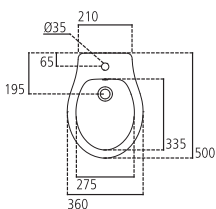

E8857

Vaso sospeso senza sedile.

E885701	Vaso sospeso	kg 14,0
E907901	Sedile con cerniere in metallo	kg 2,1
E908401	Sedile con cerniere in plastica	kg 2,1
J117867	Staffe di fissaggio ad "L" complete di bulloni per vaso o bidet sospeso	kg 2,5
J117967	Set di protezione per vaso o bidet sospeso	kg 1,2

E8862

Bidet a terra monoforo.

E886201	Bidet a terra	kg 15,0