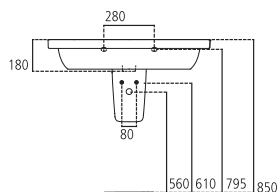

J4427

Lavabo d'appoggio su piano, senza foro troppopieno, con ampio bacino ovale. Fissaggio a corredo T654867.

J442700	Lavabo d'appoggio 60x44 cm	kg 14,0
J3291AA	Piletta a scarico libero	kg 0,4

J4434

Lavabo Top d'appoggio o sospeso con foro centrale per la rubinetteria aperto e laterali diaframmati.

J443400	Lavabo Top d'appoggio o sospeso 100x50 cm	kg 38,8
J437000	Semicolonna	kg 7,0