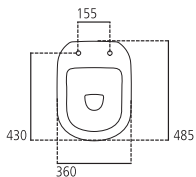

J5222

Vaso a terra senza sedile scarico a pavimento (S) non UNI senza sedile. Scarico a 4,5/3 litri.

J522201	Vaso a terra, scarico a pavimento, senza sedile	kg 19,0
J523201	Sedile con cerniere in metallo	kg 2,3
J523301	Sedile con cerniere a chiusura rallentata	kg 2,2

J5221

Vaso a terra senza sedile scarico a pavimento (S) UNI senza sedile. Scarico a 4,5/3 litri.

J522101	Vaso a terra UNI, scarico a pavimento, senza sedile	kg 20,0
J523201	Sedile con cerniere in metallo	kg 2,3