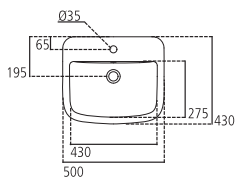

J5213

Lavabo monoforo 55x45 cm, per installazione sospesa con colonna o semicolonna.

| | | |
|----------------|-----------------|---------|
| J521301 | Lavabo 55x45 cm | kg 16,0 |
| J521501 | Colonna | kg 12,0 |
| J521601 | Semicolonna | kg 7,0 |

J5214

Lavabo monoforo 50x44 cm, per installazione sospesa con colonna o semicolonna.

| | | |
|----------------|-----------------|---------|
| J521401 | Lavabo 50x44 cm | kg 16,0 |
| J521501 | Colonna | kg 12,0 |
| J521601 | Semicolonna | kg 7,0 |

J5218

Lavabo monoforo incasso 50x43 cm.

J521801 Lavabo incasso 50x43 cm kg 8,0

J5217

Lavabo monoforo semincasso 55x45 cm.

J521701 Lavabo semincasso 55x45 cm kg 13,0

J5219

Lavamani monoforo 40x36 cm.