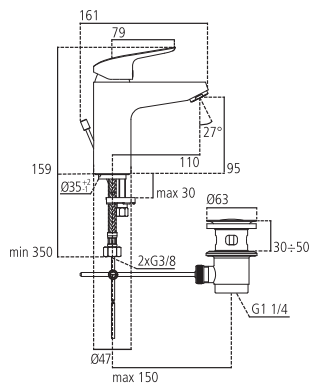

B5112

Miscelatore monocomando lavabo con bocca di erogazione fissa, aeratore slim con portata massima 5 l/m. Dotato di cartuccia da 40 mm con limitatore della temperatura. Sistema di fissaggio Easy Fix. Tubi flessibili con attacco G 3/8". Con asta di comando e scarico piletta da 1 1/4".

B5112AA Miscelatore per lavabo kg 1,78

B5113

Miscelatore monocomando lavabo con sistema di apertura a freddo BlueStart®, bocca di erogazione fissa, aeratore slim con portata massima 5 l/m. Dotato di cartuccia da 40 mm con limitatore della temperatura. Sistema di fissaggio Easy Fix. Tubi flessibili con attacco G 3/8". Con asta di comando e scarico piletta da 1 1/4".

B5113AA Miscelatore per lavabo BlueStart® kg 1,78