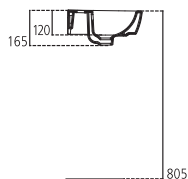

J5219

Lavamani monoforo 40x36 cm.

J521901 Lavamani 40x36 cm kg 8,0

J5226

Bidet sospeso monoforo.

J522601 Bidet monoforo sospeso kg 18,0