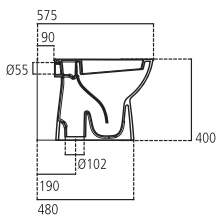

J5222

Vaso a terra senza sedile scarico a pavimento (S) non UNI senza sedile. Scarico a 4,5/3 litri.

J522201	Vaso a terra, scarico a pavimento, senza sedile	kg 19,0
J523201	Sedile con cerniere in metallo	kg 2,3
J523301	Sedile con cerniere a chiusura rallentata	kg 2,2

J5221

Vaso a terra senza sedile scarico a pavimento (S) UNI senza sedile. Scarico a 4,5/3 litri.

J522101	Vaso a terra UNI, scarico a pavimento, senza sedile	kg 20,0
J523201	Sedile con cerniere in metallo	kg 2,3