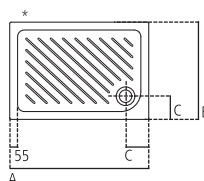

J5263 - J5262 - J5261 - J5260

Piatto doccia quadrato.

| | | |
|----------------|---|---------|
| J526301 | 90x90x7 cm | kg 49,1 |
| J526201 | 80x80x7 cm | kg 39,7 |
| J526101 | 75x75x7 cm | kg 35,8 |
| J526001 | 70x70x7 cm | kg 34,3 |
| T8520AA | Piletta ispezionabile con foro 90 mm con coperchio piatto in ABS cromato 120 mm | kg 1,2 |

| | A | B | C |
|--------------|-----|-----|-----|
| J5263 | 900 | 900 | 165 |
| J5262 | 800 | 800 | 165 |
| J5261 | 750 | 750 | 165 |
| J5260 | 700 | 700 | 165 |

* Lato non smaltato.

J5269 - J5268 - J5267 - J5266

Piatto doccia rettangolare.

| | | |
|----------------|---|---------|
| J526901 | 120x87x7 cm | kg 49,5 |
| J526801 | 100x80x7 cm | kg 41,0 |
| J526701 | 100x70x7 cm | kg 39,1 |
| J526601 | 90x70x7 cm | kg 32,7 |
| T8520AA | Piletta ispezionabile con foro 90 mm con coperchio piatto in ABS cromato 120 mm | kg 1,2 |