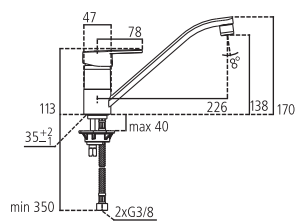

B8607

Miscelatore monocomando per lavello esterno a parete con bocca d'erogazione orientabile. Raccordi ad S da 1/2" regolabili per interasse da 137 a 163 mm (cartuccia EKO da 40 mm).

B8607AA Miscelatore per lavello da cucina kg 1,4

GEMMA 2

B0806

Miscelatore monocomando d'appoggio su lavello con bocca d'erogazione orientabile e rompigitto Perlator 22x1. Completo di dispositivo per il risparmio energetico e di limitatore della temperatura dell'acqua (cartuccia EKO da 40 mm). Tubi di collegamento flessibili.

B0806AA Miscelatore per lavello da cucina kg 1,3