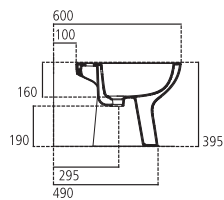

E8857

Vaso sospeso senza sedile.

E885701	Vaso sospeso	kg 14,0
E907901	Sedile con cerniere in metallo	kg 2,1
E908401	Sedile con cerniere in plastica	kg 2,1
J117867	Staffe di fissaggio ad "L" complete di bulloni per vaso o bidet sospeso	kg 2,5
J117967	Set di protezione per vaso o bidet sospeso	kg 1,2

E8862

Bidet a terra monoforo.

E886201	Bidet a terra	kg 15,0