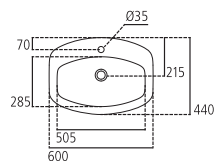

J442900 Lavabo semincasso 67x49 cm kg 18,7

J4427

Lavabo d'appoggio su piano, senza foro troppopieno, con ampio bacino ovale. Fissaggio a corredo T654867.

| | | |
|----------------|----------------------------|---------|
| J442700 | Lavabo d'appoggio 60x44 cm | kg 14,0 |
| J3291AA | Piletta a scarico libero | kg 0,4 |