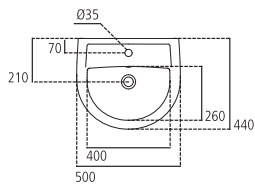

E8821

Lavabo monoforo 55x46 cm, per installazione sospesa con colonna o semicolonna.

E882101	Lavabo 55x46 cm	kg 15,5
E885801	Colonna	kg 10,2
E885901	Semicolonna	kg 6,0

E8816

Lavabo monoforo 50x44 cm, per installazione sospesa con colonna o semicolonna.

E881601	Lavabo 50x44 cm	kg 14,0
E885801	Colonna	kg 10,2
E885901	Semicolonna	kg 6,0