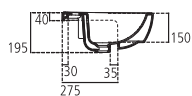

J5214

Lavabo monoforo 50x44 cm, per installazione sospesa con colonna o semicolonna.

| | | |
|----------------|-----------------|---------|
| J521401 | Lavabo 50x44 cm | kg 16,0 |
| J521501 | Colonna | kg 12,0 |
| J521601 | Semicolonna | kg 7,0 |

J5218

Lavabo monoforo incasso 50x43 cm.

J521801 Lavabo incasso 50x43 cm kg 8,0

J5217

Lavabo monoforo semincasso 55x45 cm.

J521701 Lavabo semincasso 55x45 cm kg 13,0

J5219

Lavamani monoforo 40x36 cm.