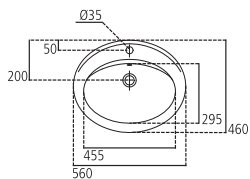

E8861

Bidet sospeso monoforo.

E886101 Bidet sospeso kg 15,8

J117867 Staffe di fissaggio ad "L" completi di bulloni per vaso o bidet sospeso kg 2,5

J117967 Set di protezione per vaso o bidet sospeso kg 1,2