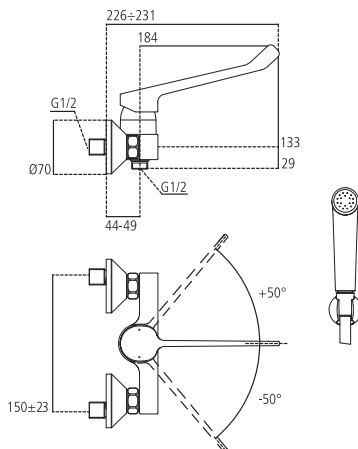

A6727

Miscelatore monocomando ad incasso per doccia con leva lunga, con attacchi di alimentazione e scarico da 1/2". Cartuccia da 47 mm con sistema Eko. Corpo ad incasso incluso nella confezione. Non è corredato di componenti doccia.

A6727AA Miscelatore monocomando ad incasso per doccia con leva lunga kg 1,13