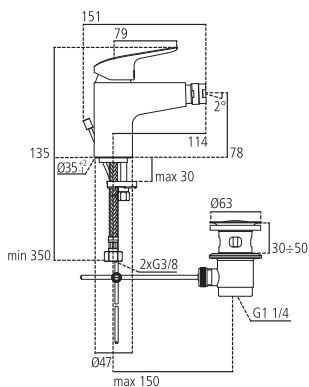

B5116

Miscelatore monocomando esterno per doccia con raccordi ad S da 1/2", regolabili per interasse da 150±23 mm. Dotato di cartuccia da 40 mm con sistema Eko. Non è corredato di componenti doccia.

B5116AA Miscelatore esterno doccia kg 1,53