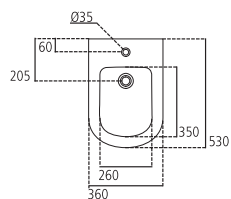

J5219

Lavamani monoforo 40x36 cm.

J521901 Lavamani 40x36 cm kg 8,0

J5226

Bidet sospeso monoforo.

J522601 Bidet monoforo sospeso kg 18,0