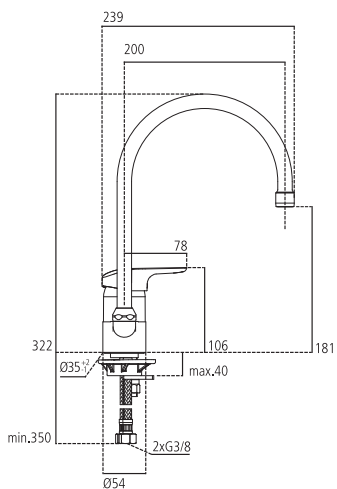

B1036

Miscelatore monocomando lavello con bocca tubolare orientabile. Flessibili in rete d'acciaio, interasse corpo bocca erogazione 226 mm. Altezza bocca 143 mm. Cartuccia da 40 mm con sistema Eko. Sistema di fissaggio Easy Fix

B1036AA Miscelatore monocomando lavello con bocca orientabile kg 1,26

B5122

Miscelatore monocomando lavello con bocca alta tubolare orientabile. Flessibili in rete d'acciaio, interasse corpo bocca erogazione 200 mm.

Altezza bocca 181 mm. Cartuccia da 47 mm con sistema Eko. Sistema di fissaggio Easy Fix.

B5122AA Miscelatore esterno doccia kg 1,4