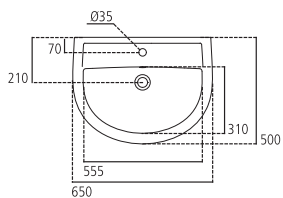

E8825

Lavabo monoforo 60x47 cm, per installazione sospesa con colonna o semicolonna.

E882501	Lavabo 60x47 cm	kg 15,3
E885801	Colonna	kg 10,2
E885901	Semicolonna	kg 6,0