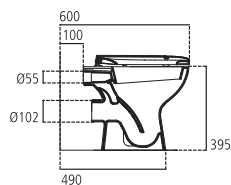

E8864 - E8865

Vaso a terra senza sedile scarico a pavimento senza sedile.

E886401	Vaso a terra (S) non UNI	kg 16,1
E886501	Vaso a terra (S) UNI	kg 15,5
E907901	Sedile con cerniere in metallo	kg 2,1
E908401	Sedile con cerniere in plastica	kg 2,1

E8863

Vaso a terra senza sedile scarico a parete (P) senza sedile.

E886301	Vaso a terra	kg 13,5
E907901	Sedile con cerniere in metallo	kg 2,1
E908401	Sedile con cerniere in plastica	kg 2,1