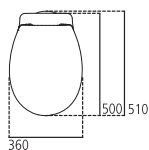

| | | |
|----------------|---------------------------------|---------|
| E886401 | Vaso a terra (S) non UNI | kg 16,1 |
| E886501 | Vaso a terra (S) UNI | kg 15,5 |
| E907901 | Sedile con cerniere in metallo | kg 2,1 |
| E908401 | Sedile con cerniere in plastica | kg 2,1 |