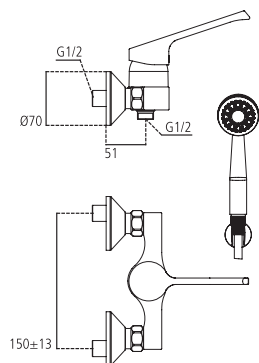

B9396AA Miscelatore esterno vaso/bidet kg 1,8

B0141

Doccetta on/off a una funzione, flessibile 1.500 mm a doppia aggraffatura e supporto fisso. Attacchi 1/2".

B0141AA Set doccia on/off kg 0,7

B9397

Miscelatore monocomando per vaso/bidet, attacchi da 1/2", raccordi ad S regolabili e cartuccia EKO da 40 mm. Non è corredato da componenti doccia.