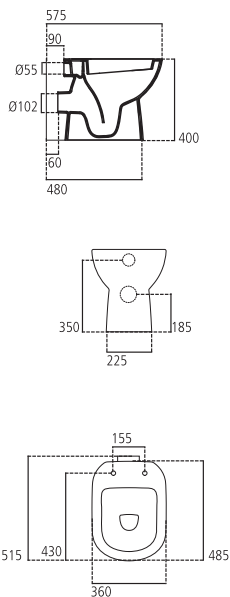

J5223

Vaso a terra senza sedile scarico a parete (P) senza sedile. Scarico a 4,5/3 litri.

J522301	Vaso a terra, scarico a parete, senza sedile	kg 19,0
J523201	Sedile con cerniere in metallo	kg 2,3
J523301	Sedile con cerniere a chiusura rallentata	kg 2,2