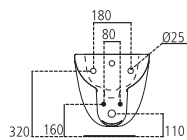

J5219

Lavamani monoforo 40x36 cm.

J521901 Lavamani 40x36 cm kg 8,0

J5226

Bidet sospeso monoforo.

J522601 Bidet monoforo sospeso kg 18,0