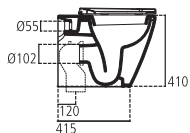

J5055 - J5056

Sedile per vaso.

J505500 Sedile slim per vaso Mia J5052/J5054 kg 2,7

J505600 Sedile slim a chiusura rallentata per vaso Mia J5051/J5053 kg 2,7