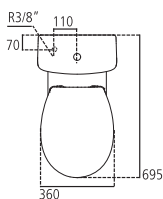

E8846

Vaso monoblocco senza sedile, scarico a parete (P).

E884601	Vaso monoblocco	kg 17,0
E907901	Sedile con cerniere in metallo	kg 2,1
E908401	Sedile con cerniere in plastica	kg 2,1
E885001	Cassetta entrata bassa con coperchio	kg 14,1
E885201	Cassetta entrata laterale con coperchio	kg 14,0