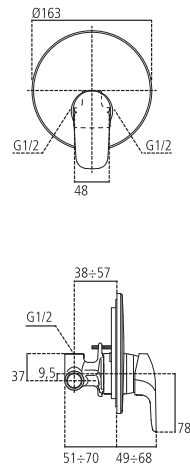

B5120

Miscelatore esterno per vasca/doccia dotato di bocca di erogazione fissa e deviatore. Raccordi ad S da 1/2", regolabili per interasse da 150±13 mm. Cartuccia da 40 mm con sistema Eko. Corredato di doccetta ad 1 funzione con diametro 80 mm, supporto fisso a muro e flessibile da 1500 mm.

B5120AA Miscelatore esterno per vasca/doccia kg 2,1

A6726

Miscelatore monocomando ad incasso per doccia con attacchi di alimentazione e scarico da 1/2". Cartuccia da 47 mm con sistema Eko. Corpo ad incasso incluso nella confezione. Non è corredato di componenti doccia.

A6726AA Miscelatore monocomando ad incasso per doccia kg 1,13