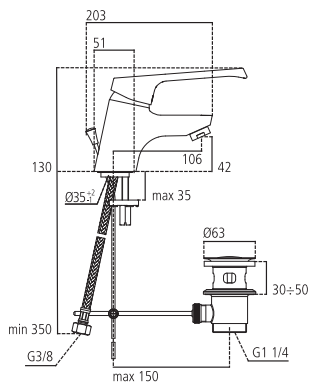

A5925

Miscelatore monocomando per doccia ad incasso con leva lunga, con attacchi di alimentazione e scarico alla doccia da 1/2". Cartuccia EKO da 47 mm. Non è corredato da componenti doccia.

A5925AA Miscelatore incasso doccia kg 1,2

B9395 - B0347

Miscelatore monocomando lavabo con maniglia a leva lunga, bocca di erogazione fissa, rompigetto 24x1, asta comando scarico piletta da 1-1/4". Tubi flessibili, cartuccia EKO da 40 mm e sistema di fissaggio Easy Fix.

B9395AA Miscelatore per lavabo kg 2,0

B0347AA Miscelatore per lavabo con aeratore 5 l/m kg 2,0