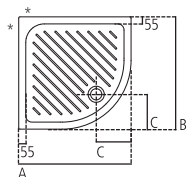

J5265 - J5264

Piatto doccia quadrato con angolo curvo.

J526501 90x90x7 cm kg 39,8

J526401 80x80x7 cm kg 35,8

T8520AA Piletta ispezionabile con foro 90 mm con coperchio piatto in ABS cromato 120 mm kg 1,2

	A	B	C
J5265	900	900	280
J5264	800	800	275

* Lato non smaltato.

ONDA

J4894 - J4906

Piatto doccia quadrato.

J489401 70x70 cm kg 29,5

J490601 76x76 cm kg 32,7

	A	B
J4906	760	760
J4894	700	700