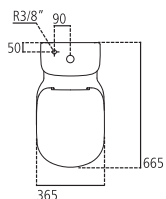

J5232 - J5233

Sedile per vaso.

J523201	Sedile con cerniere in metallo	kg 2,3
J523301	Sedile con cerniere a chiusura rallentata	kg 2,2