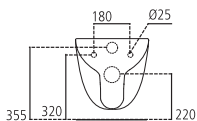

J5218

Lavabo monoforo incasso 50x43 cm.

J521801 Lavabo incasso 50x43 cm kg 8,0

J5217

Lavabo monoforo semincasso 55x45 cm.

J521701 Lavabo semincasso 55x45 cm kg 13,0

J5219

Lavamani monoforo 40x36 cm.

J521901 Lavamani 40x36 cm kg 8,0

J5226

Bidet sospeso monoforo.

J522601 Bidet monoforo sospeso kg 18,0

J5225

Vaso sospeso senza sedile. Scarico a 6/3 litri.

| | | |
|----------------|---|---------|
| J522501 | Vaso sospeso senza sedile | kg 17,0 |
| J523201 | Sedile con cerniere in metallo | kg 2,3 |
| J523301 | Sedile con cerniere a chiusura rallentata | kg 2,2 |
| J117867 | Staffe di fissaggio ad "L" complete di bulloni per vaso o bidet sospeso | kg 2,5 |
| J117967 | Set di protezione per vaso o bidet sospeso | kg 1,2 |