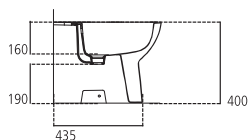

J5225

Vaso sospeso senza sedile. Scarico a 6/3 litri.

J522501	Vaso sospeso senza sedile	kg 17,0
J523201	Sedile con cerniere in metallo	kg 2,3
J523301	Sedile con cerniere a chiusura rallentata	kg 2,2
J117867	Staffe di fissaggio ad "L" complete di bulloni per vaso o bidet sospeso	kg 2,5
J117967	Set di protezione per vaso o bidet sospeso	kg 1,2

J5235

Bidet a terra filo parete.

J523501	Bidet monoforo a terra filo parete	kg 21,0