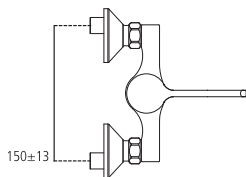

B9397

Miscelatore monocomando per vaso/bidet, attacchi da 1/2", raccordi ad S regolabili e cartuccia EKO da 40 mm. Non è corredato da componenti doccia.

B9397AA Miscelatore esterno vaso/bidet kg 1,4

GEMMA 2

B0801 - B0819

Miscelatore monocomando da lavabo con piletta in metallo, tubi flessibili. Cartuccia EKO da 40 mm con limitatore della temperatura. Aeratore Cascade M24X1. Sistema di fissaggio Easy Fix.

B0801AA Miscelatore per lavabo kg 1,6

B0819AA Miscelatore per lavabo con apertura Bluestart e aeratore 5 l/m kg 1,2