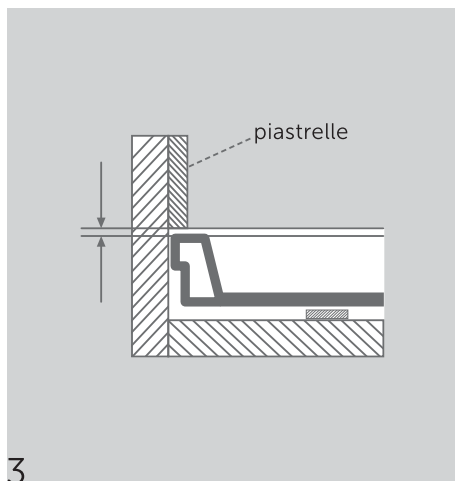

COME INSTALLARLI

1

Predisporre lo scarico in relazione al foro della piletta e alla posizione voluta nel locale. Realizzare i punti di appoggio usando malta magra in corrispondenza degli angoli e al centro.

2

Tra il piatto doccia e la malta interporre un foglio di plastica comune o semplice carta, per evitare che le due parti si incollino.

3

Alloggiare il piatto doccia tenendo conto dello spessore del rivestimento a parete. Controllare il perfetto posizionamento orizzontale con l'aiuto di una livella. Allacciare la piletta allo scarico e verificare l'assenza di perdite. Dopo la completa essiccazione della malta, procedere con il rivestimento delle pareti e del pavimento.