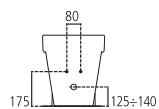

J505100 Vaso sospeso con sedile slim a chiusura rallentata kg 32,2

J505200 Vaso sospeso con sedile slim kg 32,2

J4377

Bidet monoforo a terra filo parete, con erogazione dell'acqua dal rubinetto.

J437700 Bidet a terra filo parete kg 26,2