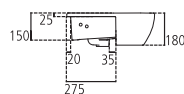

J4746

Lavamani sospeso con bacino rettangolare.
Installazione con bulloni.

J474600 Lavamani sospeso 45x35 cm kg 11,8

J437000 Semicolonna kg 7,0

J4429

Lavabo semincasso con foro centrale per la rubinetteria aperto e laterali diaframmati.

J442900 Lavabo semincasso 67x49 cm kg 18,7

J4427

Lavabo d'appoggio su piano, senza foro troppopieno, con ampio bacino ovale. Fissaggio a corredo T654867.

| | | |
|----------------|----------------------------|---------|
| J442700 | Lavabo d'appoggio 60x44 cm | kg 14,0 |
| J3291AA | Piletta a scarico libero | kg 0,4 |