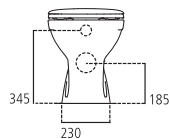

E8864 - E8865

Vaso a terra senza sedile scarico a pavimento senza sedile.

E886401	Vaso a terra (S) non UNI	kg 16,1
E886501	Vaso a terra (S) UNI	kg 15,5
E907901	Sedile con cerniere in metallo	kg 2,1
E908401	Sedile con cerniere in plastica	kg 2,1

E8863

Vaso a terra senza sedile scarico a parete (P) senza sedile.

E886301	Vaso a terra	kg 13,5
E907901	Sedile con cerniere in metallo	kg 2,1
E908401	Sedile con cerniere in plastica	kg 2,1