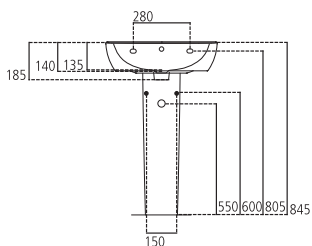

J5212

Lavabo monoforo 60x49 cm, per installazione sospesa con colonna o semicolonna.

| | | |
|----------------|-----------------|---------|
| J521201 | Lavabo 60x49 cm | kg 20,5 |
| J521501 | Colonna | kg 12,0 |
| J521601 | Semicolonna | kg 7,0 |

J5213

Lavabo monoforo 55x45 cm, per installazione sospesa con colonna o semicolonna.

| | | |
|----------------|-----------------|---------|
| J521301 | Lavabo 55x45 cm | kg 16,0 |
| J521501 | Colonna | kg 12,0 |
| J521601 | Semicolonna | kg 7,0 |