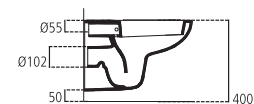

J521901 Lavamani 40x36 cm kg 8,0

J5226

Bidet sospeso monoforo.

J522601 Bidet monoforo sospeso kg 18,0

J5225

Vaso sospeso senza sedile. Scarico a 6/3 litri.

| | | |
|----------------|---|---------|
| J522501 | Vaso sospeso senza sedile | kg 17,0 |
| J523201 | Sedile con cerniere in metallo | kg 2,3 |
| J523301 | Sedile con cerniere a chiusura rallentata | kg 2,2 |
| J117867 | Staffe di fissaggio ad "L" complete di bulloni per vaso o bidet sospeso | kg 2,5 |
| J117967 | Set di protezione per vaso o bidet sospeso | kg 1,2 |