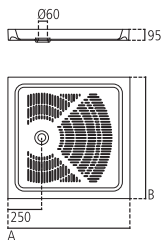

* Lato non smaltato.

ONDA

J4894 - J4906

Piatto doccia quadrato.

J489401 70x70 cm kg 29,5

J490601 76x76 cm kg 32,7

| | A | B |
|--------------|-----|-----|
| J4906 | 760 | 760 |
| J4894 | 700 | 700 |

J4892 - J4907

Piatto doccia quadrato.

| | | |
|----------------|----------|---------|
| J489201 | 80x80 cm | kg 35,8 |
| J490701 | 90x90 cm | kg 32,2 |

| | A | B |
|--------------|-----|-----|
| J4907 | 900 | 900 |
| J4892 | 800 | 800 |