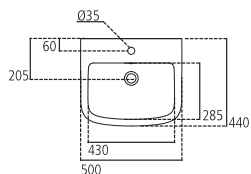

J5213

Lavabo monoforo 55x45 cm, per installazione sospesa con colonna o semicolonna.

| | | |
|----------------|-----------------|---------|
| J521301 | Lavabo 55x45 cm | kg 16,0 |
| J521501 | Colonna | kg 12,0 |
| J521601 | Semicolonna | kg 7,0 |

J5214

Lavabo monoforo 50x44 cm, per installazione sospesa con colonna o semicolonna.

| | | |
|----------------|-----------------|---------|
| J521401 | Lavabo 50x44 cm | kg 16,0 |
| J521501 | Colonna | kg 12,0 |
| J521601 | Semicolonna | kg 7,0 |