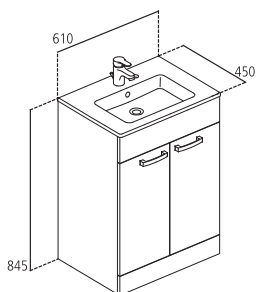

J5286

Mobile a colonna reversibile con due mensole regolabili. Disponibile in tre finiture.

J5286	Mobile a colonna	kg 17,3
WG	Bianco laccato lucido	
OS	Rovere chiaro	
SG	Rovere grigio