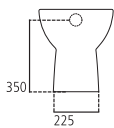

J5222

Vaso a terra senza sedile scarico a pavimento (S) non UNI senza sedile. Scarico a 4,5/3 litri.

J522201	Vaso a terra, scarico a pavimento, senza sedile	kg 19,0
J523201	Sedile con cerniere in metallo	kg 2,3
J523301	Sedile con cerniere a chiusura rallentata	kg 2,2

J5221

Vaso a terra senza sedile scarico a pavimento (S) UNI senza sedile. Scarico a 4,5/3 litri.

J522101	Vaso a terra UNI, scarico a pavimento, senza sedile	kg 20,0
J523201	Sedile con cerniere in metallo	kg 2,3