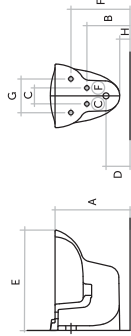

BIDET SOSPESO

SERIE	CODICE	A	B	C	D	E	F	G	H	DIMENSIONI TOTALI	PESO (KG)
CLODIA	J0511	400	200	130	100	570	310	180		360x570x400	18
CRISTALLO	J4484	400	165	80	115	550	320	180	55	360x550x400	21
GEMMA 2	J5226	400	160	80	110	530	320	180	50	360x530x400	18
MIA	J4378	410	265	80	130	550	320	180	100	360x550x410	18
QUARZO	E8861	400	185-205	80	105	520	320	180	50	335x520x400	20