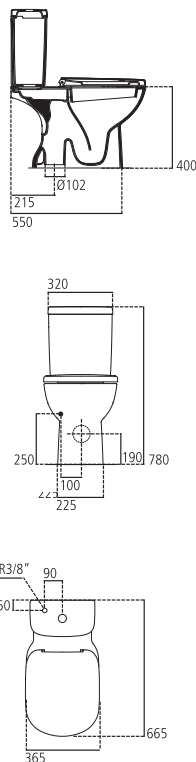

J5228

Vaso monoblocco senza sedile, scarico a pavimento (S).

J522801	Vaso monoblocco, scarico a pavimento, senza sedile	kg 24,0
J523201	Sedile con cerniere in metallo	kg 2,3
J523301	Sedile con cerniere a chiusura rallentata	kg 2,2
J522901	Cassetta entrata bassa, con coperchio	kg 11,3
E885067	Batteria per cassetta dual flush	kg 1,6