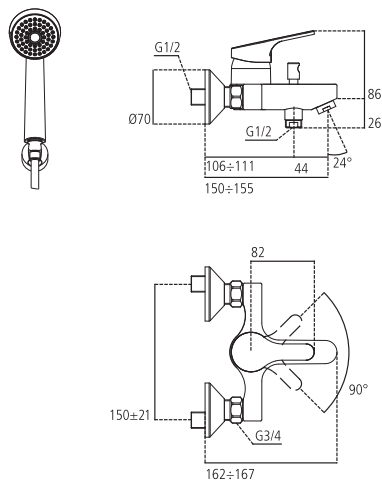

B8603

Miscelatore monocomando per doccia esterno, cartuccia EKO da 40 mm, con raccordi ad S da 1/2" regolabili per interasse da 137 a 163 mm. Accessori doccia non inclusi.

B8603AA Miscelatore esterno doccia kg 1,3

B8604

Miscelatore monocomando per vasca/doccia esterno, con deviatore automatico. Bocca d'erogazione e rompigetto 24x1, cartuccia EKO da 40 mm, raccordi a S da 1/2" regolabili per interasse da 137 a 163 mm. Dotato di doccetta monofunzione, supporto fisso e tubo flessibile doppio graffiato da 1.500 mm con raccordo conico da 1/2".

B8604AA Miscelatore esterno vasca/doccia con accessori doccia kg 2,1