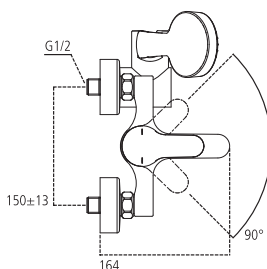

B0803 - B0804

Miscelatore monocomando esterno per vasca/doccia. Cartuccia EKO da 40 mm con limitatore della temperatura. Deviatore automatico. Raccordi a S regolabili.

B0803AA Miscelatore esterno vasca/doccia kg 2,3
corredato di accessori doccia

B0804AA Miscelatore esterno vasca/doccia kg 1,7
non corredato da accessori doccia