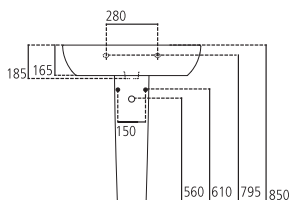

J4587

Lavabo con foro centrale per la rubinetteria aperto.

J458700	Lavabo sospeso 68x48 cm	kg 20,0
J053300	Colonna	kg 10,4
J437000	Semicolonna	kg 7,0