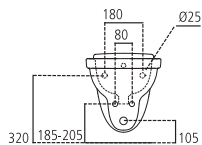

E8836

Lavabo monoforo incasso 56x46 cm, per installazione sopra piano.

E883601 Lavabo 56x46 cm kg 10,5

E8861

Bidet sospeso monoforo.

E886101 Bidet sospeso kg 15,8

J117867 Staffe di fissaggio ad "L" completi di bulloni per vaso o bidet sospeso kg 2,5

J117967 Set di protezione per vaso o bidet sospeso kg 1,2