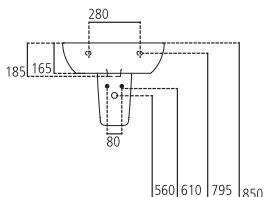

J4586

Lavabo con foro centrale per la rubinetteria aperto.

J458600	Lavabo sospeso 60x48 cm	kg 18,0
J053300	Colonna	kg 10,4
J437000	Semicolonna	kg 7,0

J4585

Lavabo con foro centrale per la rubinetteria aperto e laterali diaframmati.

J458500	Lavabo sospeso 55x48 cm	kg 16,0
J053300	Colonna	kg 10,4
J437000	Semicolonna	kg 7,0