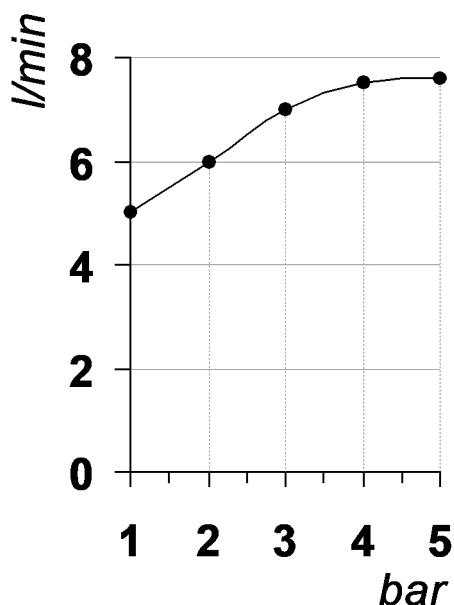

Living a quality experience.

13019 VARALLO - (VC) - ITALY

I diagrammi riportati di seguito riassumono i valori riscontrati durante le prove di portata dei seguenti articoli. Le prove sono state effettuate con pressioni che variavano da 1 a 5 bar e in posizione di acqua miscelata

The following diagrams sum up the values, taken from flow tests of the following items. Tests were conducted with pressure variations from 1 to 5 bar and with mixed water.

Ø35

Art. E0BA0113SPC-0114SPC

Miscelatore monocomando ad incasso per lavabo

Built-in single lever basin mixer

Portata con aeratore
Flow rate with aerator

bar	1	2	3	4	5
l/min	5	6	7	7.5	7.6

REVISIONE

/

DATA EMISSIONE

07/06/2022