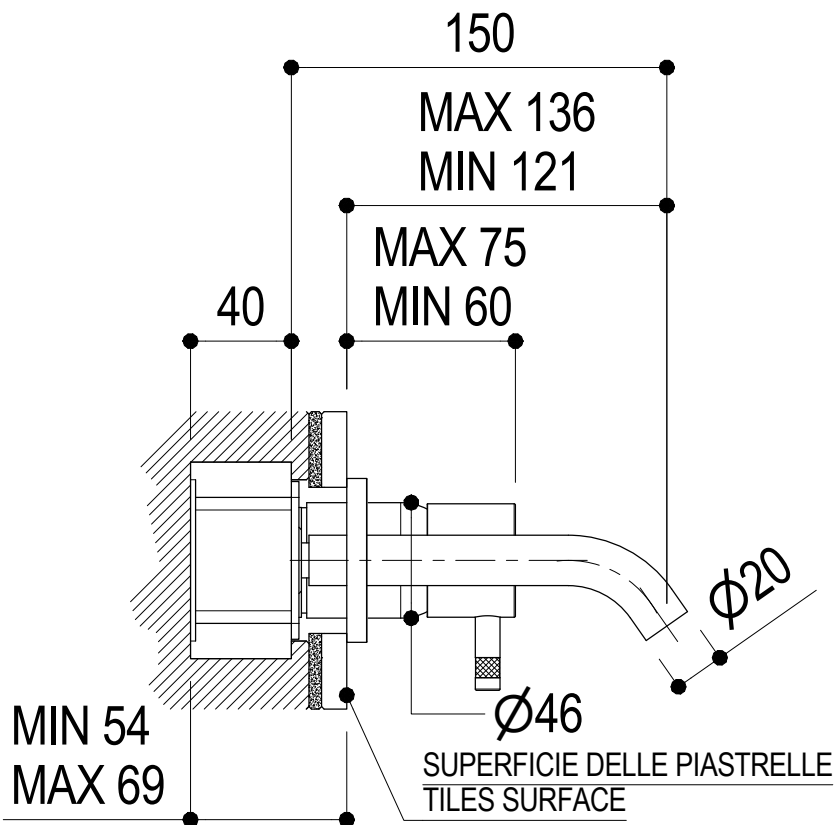

Vista ISO

Ritmonio
Living a quality experience.
13019 VARALLO - (VC) - ITALY

SERIE
DIAMETROTRENTACINQUE

CODICE
EOBA0113SPC

DATA EMISSIONE
04/10/16

DENOMINAZIONE
Miscelatore monocomando ad incasso per lavabo
Built-in single lever basin mixer

Living a quality experience.

13019 VARALLO - (VC) - ITALY

I diagrammi riportati di seguito riassumono i valori riscontrati durante le prove di portata dei seguenti articoli. Le prove sono state effettuate con pressioni che variavano da 1 a 5 bar e in posizione di acqua miscelata

The following diagrams sum up the values, taken from flow tests of the following items. Tests were conducted with pressure variations from 1 to 5 bar and with mixed water.

Ø35

Art. E0BA0113SPC-0114SPC

Miscelatore monocomando ad incasso per lavabo