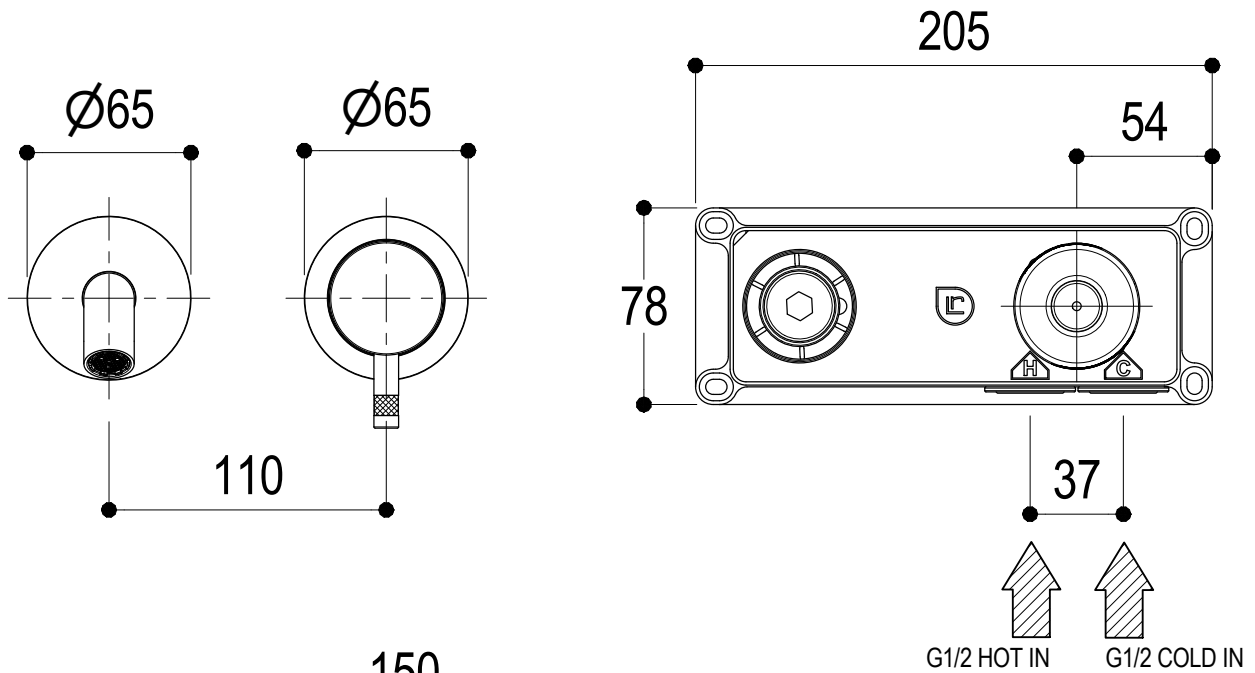

Vista ISO

Ritmonio
Living a quality experience.
13019 VARALLO - (VC) - ITALY

SERIE
DIAMETROTRENTACINQUE

CODICE
EOBA0113SPC

DATA EMISSIONE
04/10/16

DENOMINAZIONE
Miscelatore monocomando ad incasso per lavabo
Built-in single lever basin mixer

Living a quality experience.

13019 VARALLO - (VC) - ITALY

I diagrammi riportati di seguito riassumono i valori riscontrati durante le prove di portata dei seguenti articoli. Le prove sono state effettuate con pressioni che variavano da 1 a 5 bar e in posizione di acqua miscelata