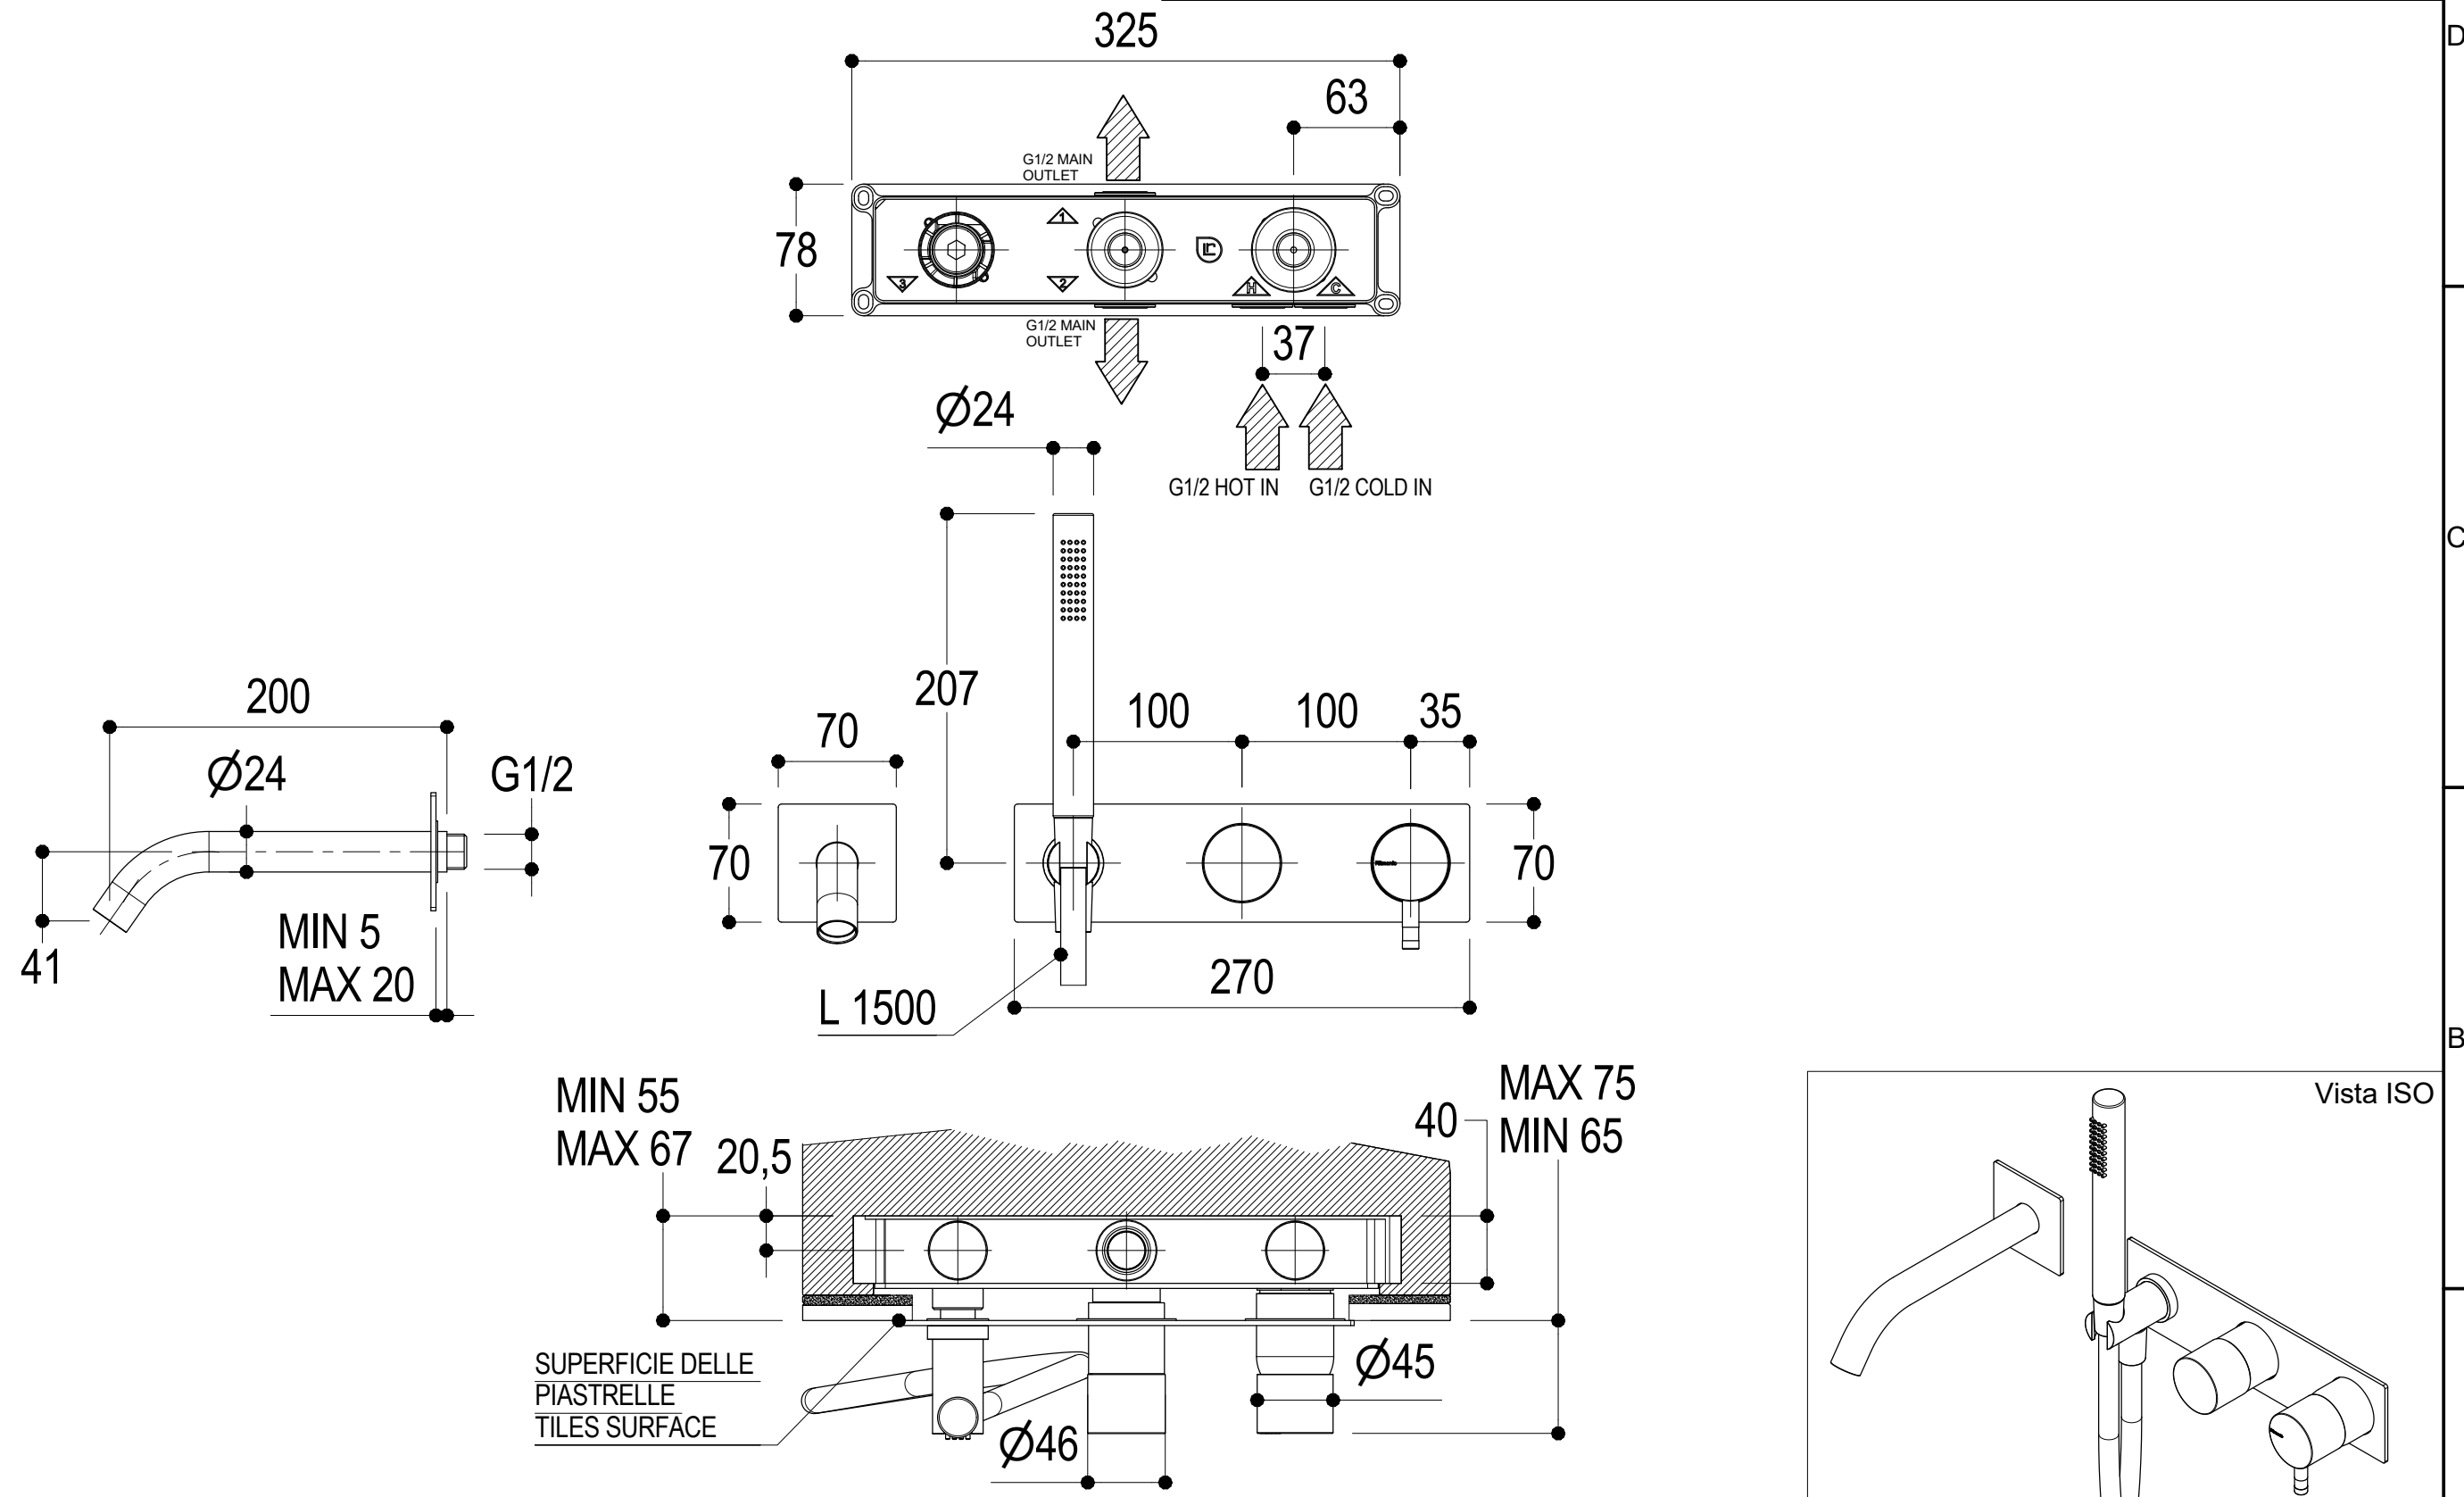

|  |               |  |        |           |                |            |
|--|---------------|--|--------|-----------|----------------|------------|
|  <p><b>Ritmonio</b><br/>Living a quality experience.<br/>13019 VARALLO - (VC) - ITALY</p> | SERIE         | Ø35  | CODICE | E0BA0468C | DATA EMISSIONE | 01/10/2021 |
|  | DENOMINAZIONE | Miscelatore ad incasso per vasca<br>Built-in single lever bath mixer |        |           | REVISIONE      | /          |

Living a quality experience.

13019 VARALLO - (VC) - ITALY

*I diagrammi riportati di seguito riassumono i valori riscontrati durante le prove di portata dei seguenti articoli. Le prove sono state effettuate con pressioni che variavano da 1 a 5 bar e in posizione di acqua miscelata*

*The following diagrams sum up the values, taken from flow tests of the following items. Tests were conducted with pressure variations from 1 to 5 bar and with mixed water.*

**Ø35**

**Art. E0BA0468C**

*Miscelatore monocomando ad incasso per vasca  
Built-in single lever bath mixer*

**Bocca erogazione / Spout**

**Doccetta / Hand shower**

| bar   | 1  | 2  | 3  | 4  | 5  |
|-------|----|----|----|----|----|
| l/min | 11 | 15 | 18 | 21 | 23 |

| bar   | 1 | 2    | 3  | 4  | 5  |
|-------|---|------|----|----|----|
| l/min | 7 | 10.5 | 13 | 15 | 17 |