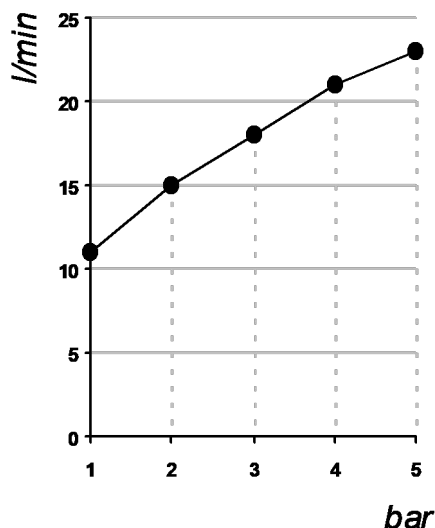

Bocca erogazione / Spout