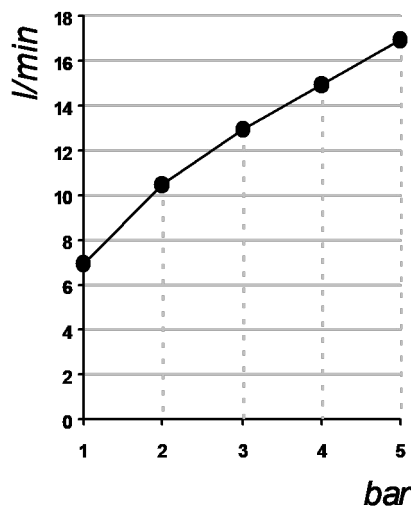

Doccetta / Hand shower