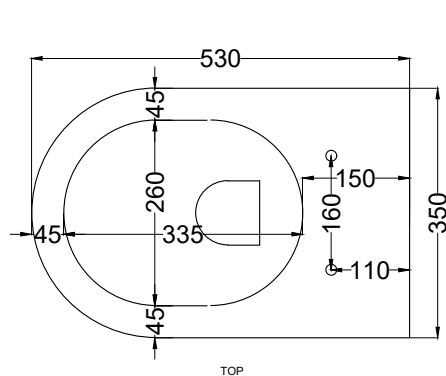

Enjoy - art. EJVA

wc filo parete
back-to-wall wc

cielo

handmade in Italy

PESO NETTO/NET WEIGHT: 25,80 Kg

PCS PALLET: 18
PCS PALLET CONTAINER: 20

ACCESSORI/ACCESSORIES:

CPVEJT - coprivaso in termoindurente/
thermosetting seat-cover (Made in EU)

CPVEJTF - coprivaso in termoindurente
frizionato/Thermosetting soft close seat-cover
(Made in EU)

CPVEJNEWF - coprivaso in
termoindurente frizionato/Thermosetting
soft close seat-cover (Made in EU)

CSB - curva tecnica per scarico a
pavimento/technical curve for "floor trap"

RPB - raccordo dritto a parete/straight pan
connector for wall trap

FINITURE

FINISHES

● Bianco/white - glossy

Le Terre di Cielo

- Talco
- Pomice
- Brina
- Basalto
- Arenaria
- Avena
- Cemento

NOTE/NOTES

Il wc rispetta le normative per il risparmio idrico.
The toilet complies with the water saving regulations.

DoP No. 997.01

Dicembre 2020

TOP

ATTENZIONE/ATTENTION:

Measure details can show some little difference respect real items, following typical characteristics of ceramics articles production. The company reserves the right to change any technical specifications/dimension and/or operating characteristics of the products at any time and without giving notice. The ceramic items weight may vary up to 20%.

ATTENZIONE/ATTENTION: