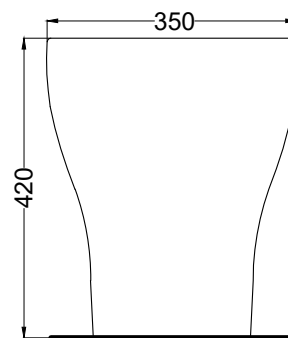

Enjoy - art. EJVA

wc filo parete
back-to-wall wc

cielo

handmade in Italy

PESO NETTO/NET WEIGHT: 25,80 Kg

PCS PALLET: 18
PCS PALLET CONTAINER: 20

ACCESSORI/ACCESSORIES:

CPVEJT - coprivaso in termoindurente/
thermosetting seat-cover (Made in EU)

CPVEJTF - coprivaso in termoindurente
frizionato/Thermosetting soft close seat-cover
(Made in EU)

CPVEJNEWF - coprivaso in
termoindurente frizionato/Thermosetting
soft close seat-cover (Made in EU)

CSB - curva tecnica per scarico a
pavimento/technical curve for "floor trap"

RPB - raccordo dritto a parete/straight pan
connector for wall trap

FINITURE

FINISHES

● Bianco/white - glossy

Le Terre di Cielo

- Talco
- Pomice
- Brina
- Basalto
- Arenaria
- Avena
- Cemento

NOTE/NOTES

Il wc rispetta le normative per il risparmio idrico.
The toilet complies with the water saving regulations.

DoP No. 997.01

Dicembre 2020

FRONT

ATTENZIONE/ATTENTION:

Measure details can show some little difference respect real items, following typical characteristics of ceramics articles production. The company reserves the right to change any technical specifications/dimension and/or operating characteristics of the products at any time and without giving notice. The ceramic items weight may vary up to 20%.

ATTENZIONE/ATTENTION: