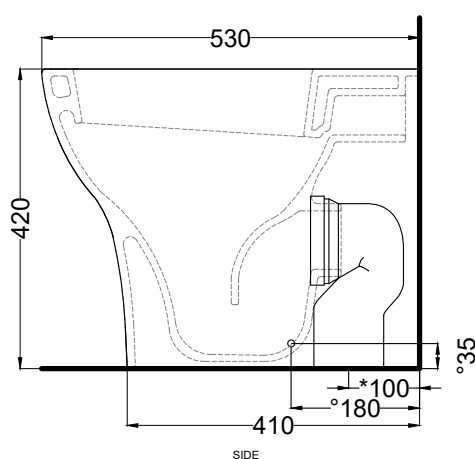

Enjoy - art. EJVA

wc filo parete
back-to-wall wc

cielo

handmade in Italy

PESO NETTO/NET WEIGHT: 25,80 Kg

PCS PALLET: 18
PCS PALLET CONTAINER: 20

ACCESSORI/ACCESSORIES:

CPVEJT - coprivaso in termoindurente/
thermosetting seat-cover (Made in EU)

CPVEJTF - coprivaso in termoindurente
frizionato/Thermosetting soft close seat-cover
(Made in EU)

CPVEJNEWF - coprivaso in
termoindurente frizionato/Thermosetting
soft close seat-cover (Made in EU)

CSB - curva tecnica per scarico a
pavimento/technical curve for "floor trap"

RPB - raccordo dritto a parete/straight pan
connector for wall trap

FINITURE

FINISHES

● Bianco/white - glossy

Le Terre di Cielo

- Talco
- Pomice
- Brina
- Basalto
- Arenaria
- Avena
- Cemento

NOTE/NOTES

Il wc rispetta le normative per il risparmio idrico.
The toilet complies with the water saving regulations.

DoP No. 997.01

Dicembre 2020

SIDE

ATTENZIONE/ATTENTION:

Measure details can show some little difference respect real items, following typical characteristics of ceramics articles production. The company reserves the right to change any technical specifications/dimension and/or operating characteristics of the products at any time and without giving notice. The ceramic items weight may vary up to 20%.

ATTENZIONE/ATTENTION: