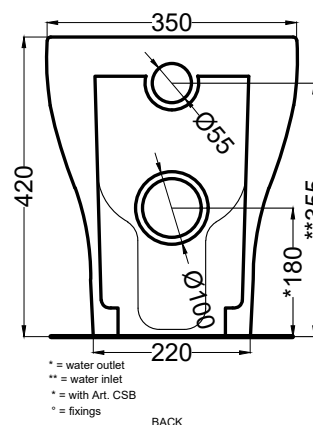

BACK

ATTENZIONE/ATTENTION:

Measure details can show some little difference respect real items, following typical characteristics of ceramics articles production. The company reserves the right to change any technical specifications/dimension and/or operating characteristics of the products at any time and without giving notice. The ceramic items weight may vary up to 20%.

ATTENZIONE/ATTENTION: