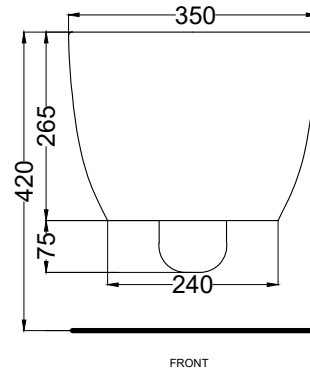

* = water outlet
** = water inlet
* = fixings

ATTENZIONE/ATTENTION:

ATTENZIONE/ATTENTION: