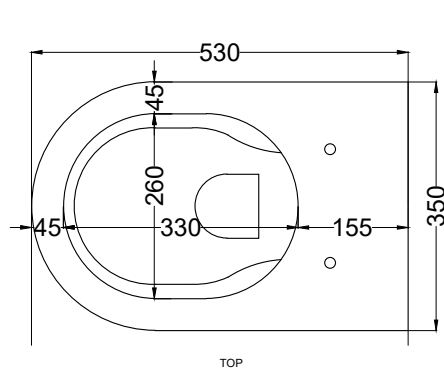

* = water outlet
** = water inlet
* = fixings

ATTENZIONE/ATTENTION:

ATTENZIONE/ATTENTION: