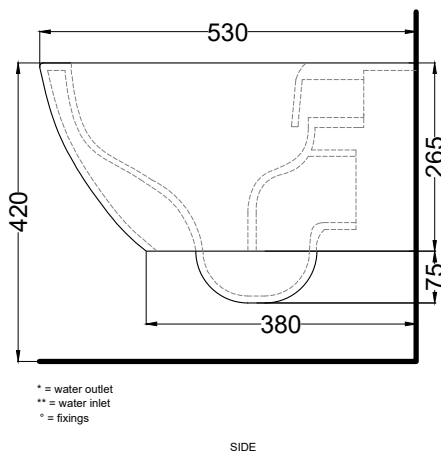

* = water outlet
** = water inlet
* = fixings

ATTENZIONE/ATTENTION:

ATTENZIONE/ATTENTION: