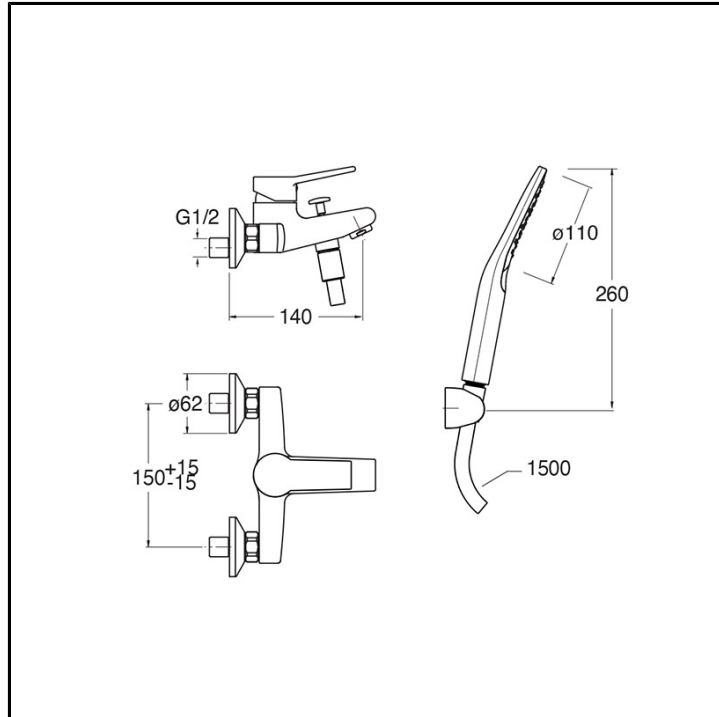

CRIEM100

Professional Collection - Euromade

■ CRISTINA
RUBINETTERIE

Miscelatore monocomando vasca esterno a parete, con miscelazione meccanica, deviatore automatico a 2 uscite, bocca con punto d'erogazione 140mm, supporto fisso, doccetta anticalcare a getto regolabile Ø110 mm e flessibile long life ****. Dotato di cartuccia C2 LLC ENERGY SAVING

FINITURE

Cromo

COMANDO

- Monocomando

INSTALLAZIONE

- Parete

TIPOLOGIA

- Miscelatore