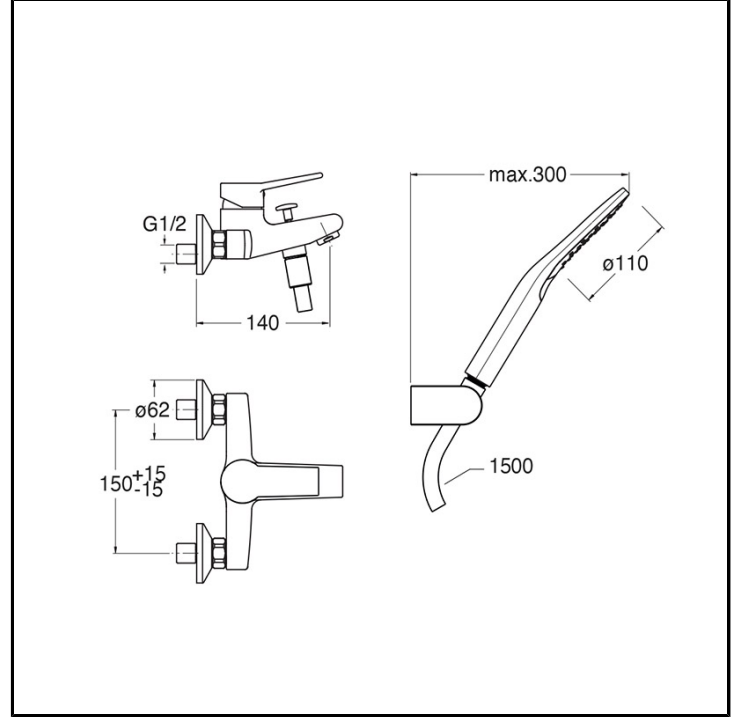

CRIEM101

Professional Collection - Euromade

■ CRISTINA
RUBINETTERIE

Miscelatore monocomando vasca esterno a parete, con miscelazione meccanica, deviatore automatico a 2 uscite, bocca con punto d'erogazione 140 mm, supporto orientabile, doccetta anticalcare a getto regolabile e flessibile long life **** Dotato di cartuccia C2 LLC ENERGY SAVING

FINITURE

Cromo

COMANDO

- Monocomando

INSTALLAZIONE

- Parete

TIPOLOGIA

- Miscelatore