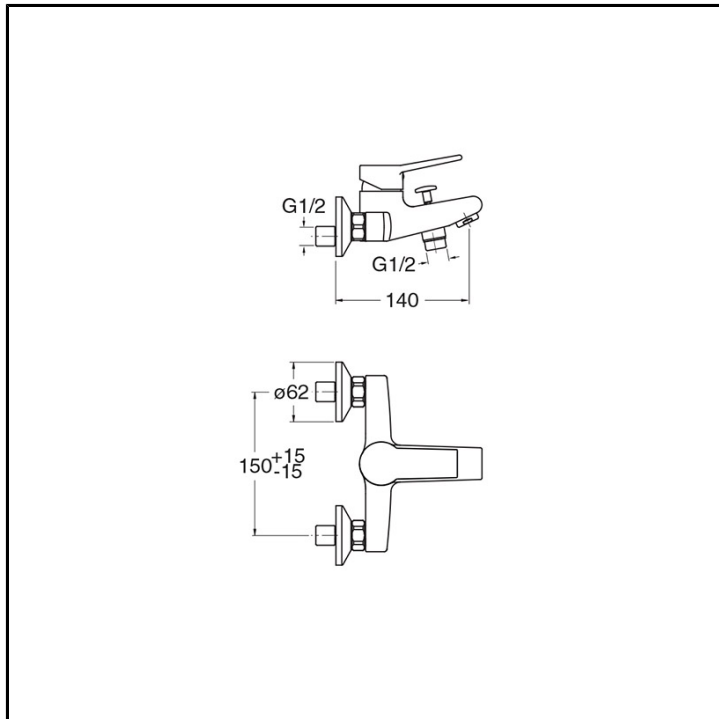

CRIEM107

Professional Collection - Euromade

CRISTINA
RUBINETTERIE

Miscelatore monocomando vasca esterno a parete, con miscelazione meccanica, deviatore automatico a 2 uscite, bocca con punto d'erogazione 140 mm. Dotato di cartuccia C2 LLC ENERGY SAVING

FINITURE

Cromo

COMANDO

- Monocomando

INSTALLAZIONE

- Parete

TIPOLOGIA

- Miscelatore