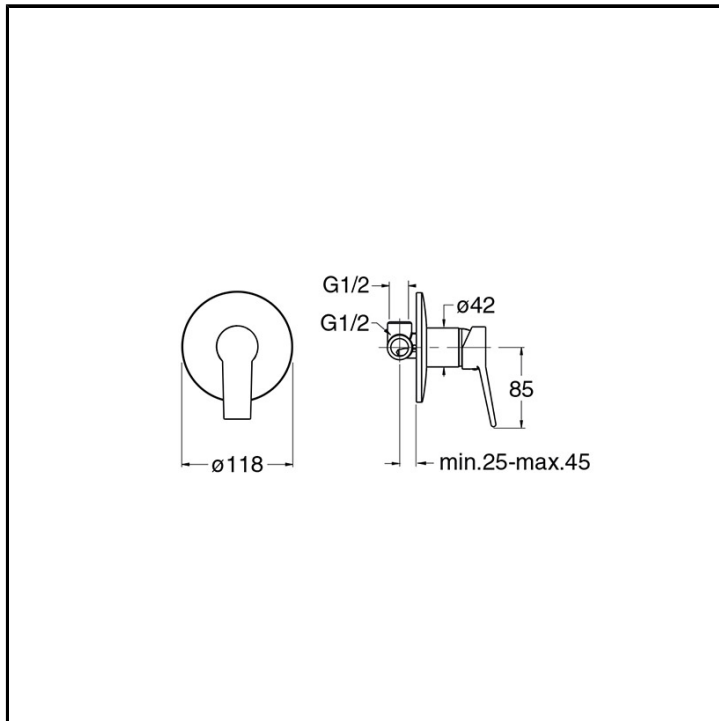

CRIEM118

Professional Collection - Euromade

■ CRISTINA
RUBINETTERIE

Miscelatore monocomando doccia a parete, piastra in metallo, con miscelazione meccanica, completo di parte incasso

FINITURE

Cromo

COMANDO

- Monocomando